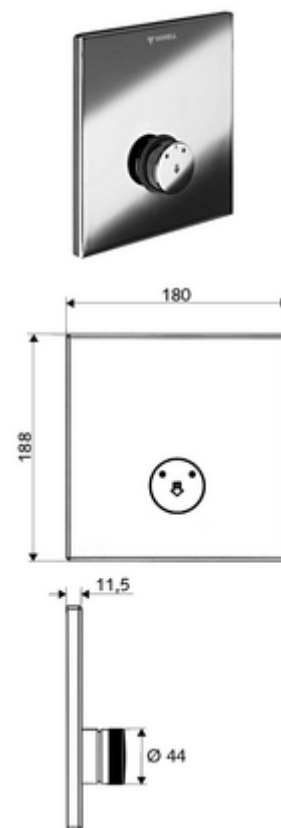

Numéro de l'article: 01 832 06 99

Robinet de douche à encastrer LINUS D-SC-M Eau mixte

Pour Masterbox à encastrer WBD-SC-M. Déclenchement manuel avec fermeture automatique.

Fournitures

- Plaque frontale
 - Bouton à fermeture temporisée SC-M avec douille de recouvrement
- Cadre de montage
- Matériel de fixation

Données techniques

- Matériau: Activation Laiton; Plaque frontale Laiton
- Surface: Utilisation chromé; Plaque frontale chromé
- Dimensions de la plaque frontale: L 180 mm x H 188 mm x P 11,5 mm

Données de livraison

- Poids: 1,22 kg/Pièce
- Unité d'emballage: 1

Articles liés recommandés

Masterbox à encastrer WBD-SC-M Réf. l'article: 01 867 00 99

Articles liés nécessaires

Tête de douche COMFORT Flex.	Réf. l'article: 01 821 06 99	ou
Tête de douche pauvre en aérosol	Réf. l'article: 01 814 06 99	ou
Coude de raccordement mural PURIS	Réf. l'article: 06 469 06 99	ou
Coude de raccordement mural	Réf. l'article: 06 463 06 99	ou
<u>En cas de montage trop profond du Masterbox</u>		
Cartouche de rallonge D-SC-M	Réf. l'article: 29 648 06 99	ou
Cartouche de rallonge D-SC-M	Réf. l'article: 29 649 06 99	ou