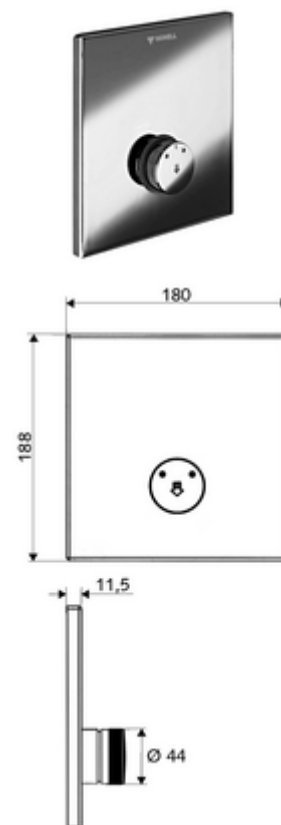

Numéro de l'article: 01 832 28 99

Robinet de douche à encastrer LINUS D-SC-M Eau mixte

Pour Masterbox à encastrer WBD-SC-M. Déclenchement manuel avec fermeture automatique.

Fournitures

- Plaque frontale
 - Bouton à fermeture temporisée SC-M avec douille de recouvrement
- Cadre de montage
- Matériel de fixation

Données techniques

- Matériau: Activation Laiton; Plaque frontale Acier inoxydable
- Surface: Utilisation chromé; Plaque frontale Acier inoxydable brossé
- Dimensions de la plaque frontale: L 180 mm x H 188 mm x P 11,5 mm

Données de livraison

- Poids: 1,24 kg/Pièce
- Unité d'emballage: 1

Articles liés recommandés

Masterbox à encastrer WBD-SC-M

Réf. l'article: 01 867 00 99

Articles liés nécessaires

Tête de douche COMFORT Flex.