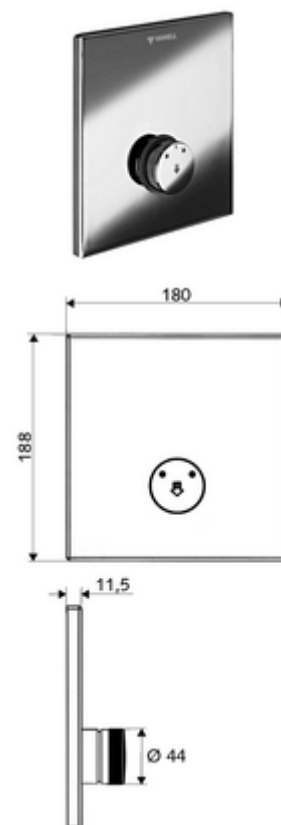

Numéro de l'article: 01 832 28 99

Robinet de douche à encastrer LINUS D-SC-M Eau mixte

Pour Masterbox à encastrer WBD-SC-M. Déclenchement manuel avec fermeture automatique.

Fournitures

- Plaque frontale
  - Bouton à fermeture temporisée SC-M avec douille de recouvrement
- Cadre de montage
- Matériel de fixation

Données techniques

- Matériau: Activation Laiton; Plaque frontale Acier inoxydable
- Surface: Utilisation chromé; Plaque frontale Acier inoxydable brossé
- Dimensions de la plaque frontale: L 180 mm x H 188 mm x P 11,5 mm

Données de livraison

- Poids: 1,24 kg/Pièce
- Unité d'emballage: 1

Articles liés recommandés

Masterbox à encastrer WBD-SC-M   Réf. l'article: 01 867 00 99

Articles liés nécessaires

Tête de douche COMFORT Flex.	Réf. l'article: 01 821 06 99	ou
Tête de douche pauvre en aérosol	Réf. l'article: 01 814 06 99	ou
Coude de raccordement mural PURIS	Réf. l'article: 06 469 06 99	ou
Coude de raccordement mural	Réf. l'article: 06 463 06 99	ou
<u>En cas de montage trop profond du Masterbox</u>		
Cartouche de rallonge D-SC-M	Réf. l'article: 29 648 06 99	ou
Cartouche de rallonge D-SC-M	Réf. l'article: 29 649 06 99	ou