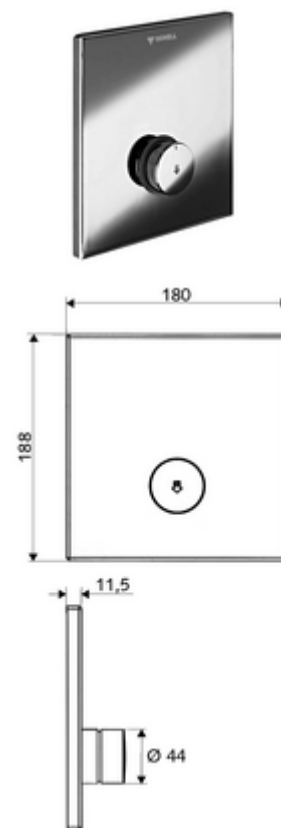

Numéro de l'article: 01 833 06 99

Robinet de douche à encastrer LINUS D-SC-V Eau prémitigée

Pour Masterbox à encastrer WBD-SC-V. Déclenchement manuel avec fermeture automatique.

Fournitures

- Plaque frontale
 - Bouton à fermeture temporisée SC-V avec douille de recouvrement
- Cadre de montage
- Matériel de fixation

Données techniques

- Matériau: Activation Laiton; Plaque frontale Laiton
- Surface: Utilisation chromé; Plaque frontale chromé
- Dimensions de la plaque frontale: L 180 mm x H 188 mm x P 11,5 mm

Données de livraison

- Poids: 1,40 kg/Pièce
- Unité d'emballage: 1

Articles liés recommandés

Masterbox à encastrer WBD-SC-V Réf. l'article: 01 827 00 99

Articles liés nécessaires

Tête de douche COMFORT Flex. Réf. l'article: 01 821 06 99 ou