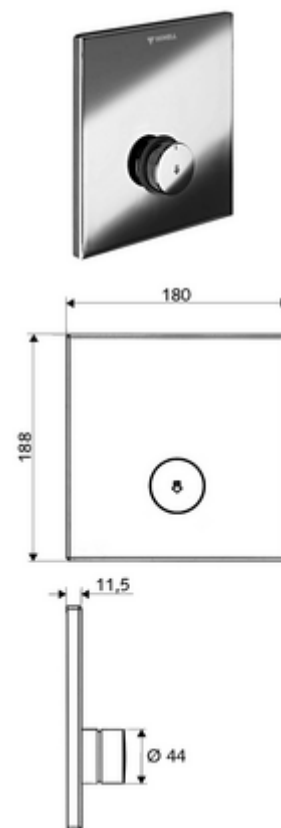

Numéro de l'article: 01 833 06 99

Robinet de douche à encastrer LINUS D-SC-V Eau prémitigée

Pour Masterbox à encastrer WBD-SC-V. Déclenchement manuel avec fermeture automatique.

Fournitures

- Plaque frontale
  - Bouton à fermeture temporisée SC-V avec douille de recouvrement
- Cadre de montage
- Matériel de fixation

Données techniques

- Matériau: Activation Laiton; Plaque frontale Laiton
- Surface: Utilisation chromé; Plaque frontale chromé
- Dimensions de la plaque frontale: L 180 mm x H 188 mm x P 11,5 mm

Données de livraison

- Poids: 1,40 kg/Pièce
- Unité d'emballage: 1

Articles liés recommandés

Masterbox à encastrer WBD-SC-V

Réf. l'article: 01 827 00 99

Articles liés nécessaires

Tête de douche COMFORT Flex.

Réf. l'article: 01 821 06 99 ou

Tête de douche pauvre en aérosol

Réf. l'article: 01 814 06 99 ou

Coude de raccordement mural PURIS

Réf. l'article: 06 469 06 99 ou

Coude de raccordement mural

Réf. l'article: 06 463 06 99 ou

En cas de montage trop profond du Masterbox

Kit de rallonge D-SC-V / W-SC-V 25 mm

Réf. l'article: 01 872 06 99 ou

Kit de rallonge D-SC-V / W-SC-V 50 mm

Réf. l'article: 01 873 06 99 ou