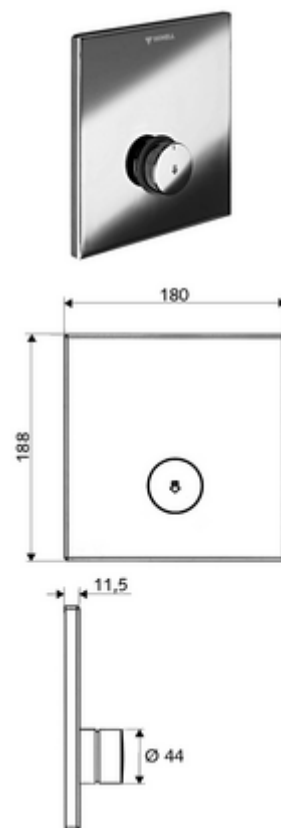

Numéro de l'article: 01 833 28 99

Robinet de douche à encastrer LINUS D-SC-V Eau prémitigée

Pour Masterbox à encastrer WBD-SC-V. Déclenchement manuel avec fermeture automatique.

Fournitures

- Plaque frontale
 - Bouton à fermeture temporisée SC-V avec douille de recouvrement
- Cadre de montage
- Matériel de fixation

Données techniques

- Matériau: Activation Laiton; Plaque frontale Acier inoxydable
- Surface: Utilisation chromé; Plaque frontale Acier inoxydable brossé
- Dimensions de la plaque frontale: L 180 mm x H 188 mm x P 11,5 mm

Données de livraison

- Poids: 1,44 kg/Pièce
- Unité d'emballage: 1

Articles liés recommandés

Masterbox à encastrer WBD-SC-V

Réf. l'article: 01 827 00 99

Articles liés nécessaires

Tête de douche COMFORT Flex.