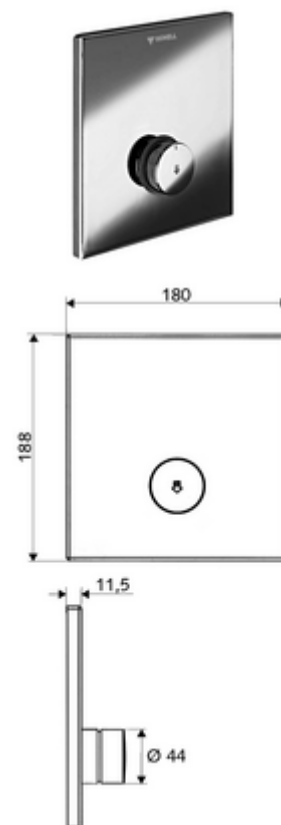

Numéro de l'article: 01 833 28 99

Robinet de douche à encastrer LINUS D-SC-V Eau prémitigée

Pour Masterbox à encastrer WBD-SC-V. Déclenchement manuel avec fermeture automatique.

Fournitures

- Plaque frontale
 - Bouton à fermeture temporisée SC-V avec douille de recouvrement
- Cadre de montage
- Matériel de fixation

Données techniques

- Matériau: Activation Laiton; Plaque frontale Acier inoxydable
- Surface: Utilisation chromé; Plaque frontale Acier inoxydable brossé
- Dimensions de la plaque frontale: L 180 mm x H 188 mm x P 11,5 mm

Données de livraison

- Poids: 1,44 kg/Pièce
- Unité d'emballage: 1

Articles liés recommandés

Masterbox à encastrer WBD-SC-V

Réf. l'article: 01 827 00 99

Articles liés nécessaires

Tête de douche COMFORT Flex.