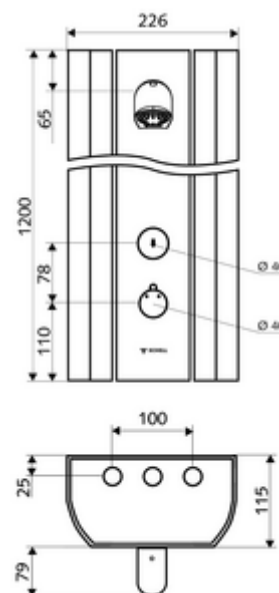

Fournitures

- Panneau de douche apparent à fermeture temporisée
 - Bouton de commande pour le thermostat avec douille de recouvrement, blocage de température verrouillable / blocable à 38 °C
 - Bouton à fermeture temporisée SC
 - Cartouche à fermeture temporisée SC II
 - ThermoProtect thermostat conforme à la norme EN 1111, protection contre les brûlures en cas de défaillance de l'alimentation en eau froide
 - 2 clapets anti-retour AR (EN 1717: EB)
 - 2 préfiltres
- Tête de douche COMFORT Flex, angle d'inclinaison réglable de 12 à 32°, anti-vandalisme, avec jet doux et goujons anti-calcaire
- Accessoires de raccordement avec robinet(s) de service
- Matériel de fixation pour montage mural

Données techniques

- Durée de fonctionnement: 5 - 30 s réglable (20 s Réglage d'usine)
- Débit de rinçage: max. 9 l/min indépendant de la pression
- Pression dynamique: 1,0 - 5,0 bar
- Température de service max.: 70 °C à court terme
- Matériau: Activation Laiton; Tête de douche Laiton conforme au décret allemand sur l'eau potable; Boîtier Aluminium; Circuit d'eau Laiton résistant au dézingage conformément au décret allemand sur l'eau potable
- Surface: Utilisation chromé; Tête de douche chromé; Boîtier Aluminium brossé anodisé
- Dimensions: L 226 mm x H 1200 mm x P 115 mm
- Raccordement: 2x DN 15 G 1/2 M
- Certificats: Belgaqua

Données de livraison

- Poids: 13,74 kg/Pièce
- Unité d'emballage: 1

Articles liés nécessaires

Porte-savon panneau de douche LINUS	Réf. l'article: 00 809 08 99
Poignée de thermostat EasyGrip	Réf. l'article: 29 192 06 99
Robinet pour le prélèvement d'échantillons COMFORT Flex	Réf. l'article: 01 823 00 99

Cache de raccordement pour panneau de douche
LINUS 150 - 450 mm

Réf. l'article: 00 839 08 99 ou

Cache de raccordement pour panneau de douche
LINUS 451 - 950 mm

Réf. l'article: 00 840 08 99 ou