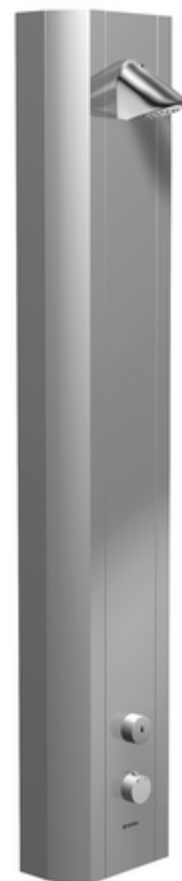

## Panneau de douche LINUS DP-SC-T Eau mixte, ThermoProtect thermostat

En profilé alu extrudé résistant avec surface anodisée de qualité. Déclenchement manuel avec fermeture automatique. Simple de montage et d'entretien grâce à la face avant pivotante. Convient pour les raccords par l'arrière ou les raccords apparents par le haut.

### Fournitures

- Panneau de douche apparent à fermeture temporisée
  - Bouton de commande pour le thermostat avec douille de recouvrement, blocage de température verrouillable / blocable à 38 °C
  - Bouton à fermeture temporisée SC
  - Cartouche à fermeture temporisée SC II
  - ThermoProtect thermostat conforme à la norme EN 1111, protection contre les brûlures en cas de défaillance de l'alimentation en eau froide
  - 2 clapets anti-retour AR (EN 1717: EB)
  - 2 préfiltres
- Tête de douche COMFORT Flex, angle d'inclinaison réglable de 12 à 32°, anti-vandalisme, avec jet doux et goujons anti-calcaire
- Accessoires de raccordement avec robinet(s) de service
- Matériel de fixation pour montage mural

### Données techniques

- Durée de fonctionnement: 5 - 30 s réglable (20 s Réglage d'usine)
- Débit de rinçage: max. 9 l/min indépendant de la pression
- Pression dynamique: 1,0 - 5,0 bar
- Température de service max.: 70 °C à court terme
- Matériau: Activation Laiton; Tête de douche Laiton conforme au décret allemand sur l'eau potable; Boîtier Aluminium; Circuit d'eau Laiton résistant au dézingage conformément au décret allemand sur l'eau potable
- Surface: Utilisation chromé; Tête de douche chromé; Boîtier Aluminium brossé anodisé
- Dimensions: L 226 mm x H 1200 mm x P 115 mm
- Raccordement: 2x DN 15 G 1/2 M
- Certificats: Belgaqua

### Articles liés nécessaires

Porte-savon panneau de douche LINUS	Réf. l'article: 00 809 08 99
Poignée de thermostat EasyGrip	Réf. l'article: 29 192 06 99
Robinet pour le prélèvement d'échantillons COMFORT Flex	Réf. l'article: 01 823 00 99