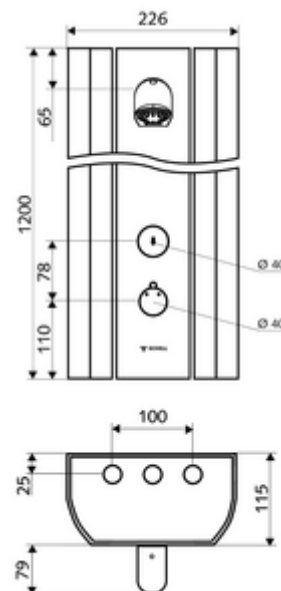

Fournitures

- Panneau de douche apparent à fermeture temporisée
 - Bouton de commande pour le thermostat avec douille de recouvrement, blocage de température verrouillable / blocable à 38 °C
 - Bouton à fermeture temporisée SC
 - Cartouche à fermeture temporisée SC II
 - ThermoProtect thermostat conforme à la norme EN 1111, protection contre les brûlures en cas de défaillance de l'alimentation en eau froide
 - 2 clapets anti-retour AR (EN 1717: EB)
 - 2 préfiltres
- Tête de douche COMFORT Flex, angle d'inclinaison réglable de 12 à 32°, anti-vandalisme, avec jet doux et goujons anti-calcaire
- Accessoires de raccordement avec robinet(s) de service
- Matériel de fixation pour montage mural

Données techniques

- Durée de fonctionnement: 5 - 30 s réglable (20 s Réglage d'usine)
- Débit de rinçage: max. 9 l/min indépendant de la pression
- Pression dynamique: 1,0 - 5,0 bar
- Température de service max.: 70 °C à court terme
- Matériau: Activation Laiton; Tête de douche Laiton conforme au décret allemand sur l'eau potable; Boîtier Aluminium; Circuit d'eau Laiton résistant au dézingage conformément au décret allemand sur l'eau potable
- Surface: Utilisation chromé; Tête de douche chromé; Boîtier Aluminium brossé anodisé
- Dimensions: L 226 mm x H 1200 mm x P 115 mm
- Raccordement: 2x DN 15 G 1/2 M
- Certificats: Belgaqua

Données de livraison

- Poids: 13,74 kg/Pièce
- Unité d'emballage: 1

Articles liés nécessaires

Porte-savon panneau de douche LINUS	Réf. l'article: 00 809 08 99
Poignée de thermostat EasyGrip	Réf. l'article: 29 192 06 99
Robinet pour le prélèvement d'échantillons COMFORT Flex	Réf. l'article: 01 823 00 99