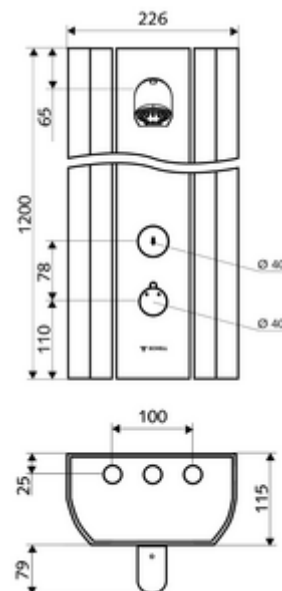

Fournitures

- Panneau de douche apparent à fermeture temporisée
  - Bouton de commande pour le thermostat avec douille de recouvrement, blocage de température verrouillable / blocable à 38 °C
  - Bouton à fermeture temporisée SC
  - Cartouche à fermeture temporisée SC II
  - ThermoProtect thermostat conforme à la norme EN 1111, protection contre les brûlures en cas de défaillance de l'alimentation en eau froide
  - 2 clapets anti-retour AR (EN 1717: EB)
  - 2 préfiltres
- Tête de douche COMFORT Flex, angle d'inclinaison réglable de 12 à 32°, anti-vandalisme, avec jet doux et goujons anti-calcaire
- Accessoires de raccordement avec robinet(s) de service
- Matériel de fixation pour montage mural

Données techniques

- Durée de fonctionnement: 5 - 30 s réglable (20 s Réglage d'usine)
- Débit de rinçage: max. 9 l/min indépendant de la pression
- Pression dynamique: 1,0 - 5,0 bar
- Température de service max.: 70 °C à court terme
- Matériau: Activation Laiton; Tête de douche Laiton conforme au décret allemand sur l'eau potable; Boîtier Aluminium; Circuit d'eau Laiton résistant au dézingage conformément au décret allemand sur l'eau potable
- Surface: Utilisation chromé; Tête de douche chromé; Boîtier Aluminium brossé anodisé
- Dimensions: L 226 mm x H 1200 mm x P 115 mm
- Raccordement: 2x DN 15 G 1/2 M
- Certificats: Belgaqua

Données de livraison

- Poids: 13,74 kg/Pièce
- Unité d'emballage: 1

Articles liés nécessaires

Porte-savon panneau de douche LINUS	Réf. l'article: 00 809 08 99
Poignée de thermostat EasyGrip	Réf. l'article: 29 192 06 99
Robinet pour le prélèvement d'échantillons COMFORT Flex	Réf. l'article: 01 823 00 99

En cas de raccordement apparent par le haut

Kit-Tubes de raccordement pour panneau de douche Réf. l'article: 08 481 06 99 ou 500 mm

Kit-Tubes de raccordement pour panneau de douche Réf. l'article: 08 482 06 99 ou 1000 mm