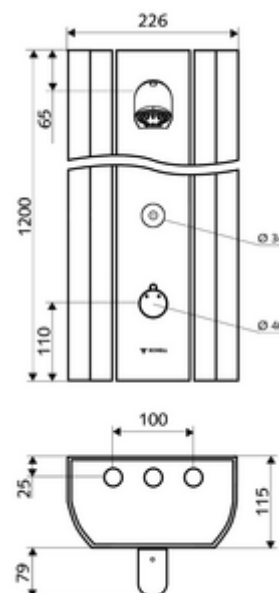

Données techniques

- Possibilités de réglages par SSC
  - Force de commande (légère / moyenne / élevée)
  - Programmation manuelle (Arrêt / Marche)
  - Durée de fonctionnement max. (1 - 950 s)
  - Rinçage anti-stagnation (arrêt / 1 - 1000 s, toutes les 1 - 250 h après le dernier rinçage / toutes les 1 - 250 h)
  - Période d'arrêt de l'activation (Arrêt / 1 - 255 s, timeout : 1 - 2000 min.)
- Possibilités de réglages par programmation manuelle
  - Durée de fonctionnement max. (10 - 360 s, programmable sur 10 niveaux, réglage d'usine 20 s)
  - Rinçage anti-stagnation (arrêt/ 20 s, toutes les 24 h)
- Débit de rinçage: max. 9 l/min indépendant de la pression
- Pression dynamique: 1,0 - 5,0 bar
- Pression statique max.: 8 bar
- Température de service max.: 70 °C à court terme
- Matériau: Activation Laiton; Tête de douche Laiton conforme au décret allemand sur l'eau potable; Boîtier Aluminium; Circuit d'eau Laiton résistant au dézingage conformément au décret allemand sur l'eau potable
- Surface: Utilisation chromé; Tête de douche chromé; Boîtier Aluminium brossé anodisé
- Dimensions: L 226 mm x H 1200 mm x P 115 mm
- Raccordement: 2x DN 15 G 1/2 M
- Certificats: Belgaqua