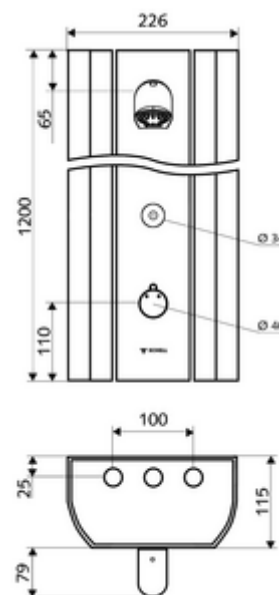

Données techniques

- Possibilités de réglages par SSC
  - Force de commande (légère / moyenne / élevée)
  - Programmation manuelle (Arrêt / Marche)
  - Durée de fonctionnement max. (1 - 950 s)
  - Rinçage anti-stagnation (arrêt / 1 - 1000 s, toutes les 1 - 250 h après le dernier rinçage / toutes les 1 - 250 h)
  - Période d'arrêt de l'activation (Arrêt / 1 - 255 s, timeout : 1 - 2000 min.)
- Possibilités de réglages par programmation manuelle
  - Durée de fonctionnement max. (10 - 360 s, programmable sur 10 niveaux, réglage d'usine 20 s)
  - Rinçage anti-stagnation (arrêt/ 20 s, toutes les 24 h)
- Débit de rinçage: max. 9 l/min indépendant de la pression
- Pression dynamique: 1,0 - 5,0 bar
- Pression statique max.: 8 bar
- Température de service max.: 70 °C à court terme
- Matériau: Activation Laiton; Tête de douche Laiton conforme au décret allemand sur l'eau potable; Boîtier Aluminium; Circuit d'eau Laiton résistant au dézingage conformément au décret allemand sur l'eau potable
- Surface: Utilisation chromé; Tête de douche chromé; Boîtier Aluminium brossé anodisé
- Dimensions: L 226 mm x H 1200 mm x P 115 mm
- Raccordement: 2x DN 15 G 1/2 M
- Certificats: Belgaqua