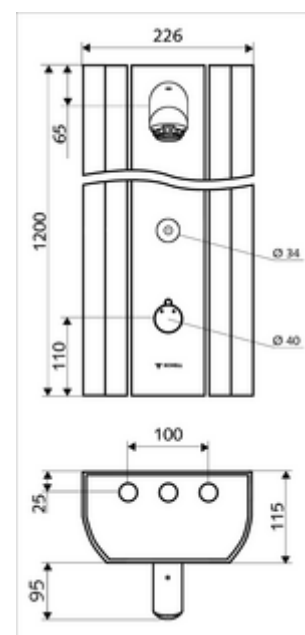

### Données techniques

- Possibilités de réglages par SSC
  - Force de commande (légère / moyenne / élevée)
  - Programmation manuelle (Arrêt / Marche)
  - Durée de fonctionnement max. (1 - 950 s)
  - Rinçage anti-stagnation (arrêt / 1 - 1000 s, toutes les 1 - 250 h après le dernier rinçage / toutes les 1 - 250 h)
  - Période d'arrêt de l'activation (Arrêt / 1 - 255 s, timeout : 1 - 2000 min.)
- Possibilités de réglages par programmation manuelle
  - Durée de fonctionnement max. (10 - 360 s, programmable sur 10 niveaux, réglage d'usine 20 s)
  - Rinçage anti-stagnation (arrêt/ 20 s, toutes les 24 h)
- Débit de rinçage: max. 9 l/min indépendant de la pression
- Pression dynamique: 1,0 - 5,0 bar
- Pression statique max.: 8 bar
- Température de service max.: 70 °C à court terme
- Matériau: Activation Laiton; Tête de douche Laiton conforme au décret allemand sur l'eau potable; Boîtier Aluminium; Circuit d'eau Laiton résistant au dézingage conformément au décret allemand sur l'eau potable
- Surface: Utilisation chromé; Tête de douche chromé; Boîtier Aluminium brossé anodisé
- Dimensions: L 226 mm x H 1200 mm x P 115 mm
- Raccordement: 2x DN 15 G 1/2 M
- Certificats: Belgaqua