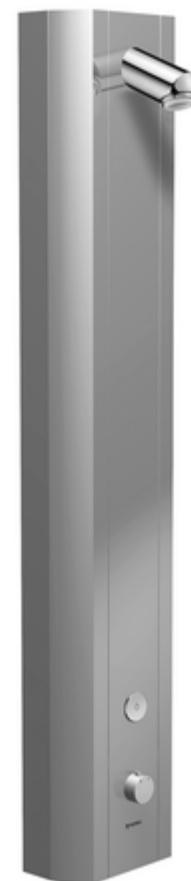

Données techniques

- Possibilités de réglages par SSC
  - Force de commande (légère / moyenne / élevée)
  - Programmation manuelle (Arrêt / Marche)
  - Durée de fonctionnement max. (1 - 950 s)
  - Rinçage anti-stagnation (arrêt / 1 - 1000 s, toutes les 1 - 250 h après le dernier rinçage / toutes les 1 - 250 h)
  - Période d'arrêt de l'activation (Arrêt / 1 - 255 s, timeout : 1 - 2000 min.)
- Possibilités de réglages par programmation manuelle
  - Durée de fonctionnement max. (10 - 360 s, programmable sur 10 niveaux, réglage d'usine 20 s)
  - Rinçage anti-stagnation (arrêt/ 20 s, toutes les 24 h)
- Débit de rinçage: max. 9 l/min indépendant de la pression
- Pression dynamique: 1,0 - 5,0 bar
- Pression statique max.: 8 bar
- Température de service max.: 70 °C à court terme
- Matériau: Activation Laiton; Tête de douche Laiton conforme au décret allemand sur l'eau potable; Boîtier Aluminium; Circuit d'eau Laiton résistant au dézingage conformément au décret allemand sur l'eau potable
- Surface: Utilisation chromé; Tête de douche chromé; Boîtier Aluminium brossé anodisé
- Dimensions: L 226 mm x H 1200 mm x P 115 mm
- Raccordement: 2x DN 15 G 1/2 M
- Certificats: Belgaqua