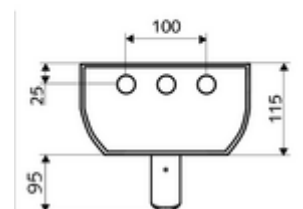

Données techniques

- Durée de fonctionnement: 5 - 30 s réglable (20 s Réglage d'usine)
- Débit de rinçage: max. 9 l/min indépendant de la pression
- Pression dynamique: 1,0 - 5,0 bar
- Température de service max.: 70 °C à court terme
- Matériau: Activation Laiton; Tête de douche Laiton conforme au décret allemand sur l'eau potable; Boîtier Aluminium; Circuit d'eau Laiton résistant au dézingage conformément au décret allemand sur l'eau potable
- Surface: Utilisation chromé; Tête de douche chromé; Boîtier Aluminium brossé anodisé
- Dimensions: L 226 mm x H 1200 mm x P 115 mm
- Raccordement: 2x DN 15 G 1/2 M
- Certificats: Belgaqua

Données de livraison

- Poids: 15,50 kg/Pièce
- Unité d'emballage: 1

Articles liés nécessaires

- | | |
|---|------------------------------|
| Porte-savon panneau de douche LINUS | Réf. l'article: 00 809 08 99 |
| Poignée de thermostat EasyGrip | Réf. l'article: 29 192 06 99 |
| Robinet de prélèvement d'échantillons pour tête de douche | Réf. l'article: 01 817 00 99 |

En cas de raccordement apparent par le haut

Kit-Tubes de raccordement pour panneau de douche Réf. l'article: 08 481 06 99 ou 500 mm

Kit-Tubes de raccordement pour panneau de douche Réf. l'article: 08 482 06 99 ou 1000 mm