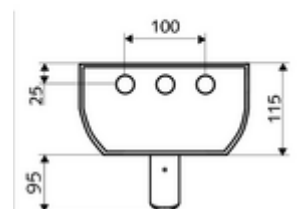

Données techniques

- Durée de fonctionnement: 5 - 30 s réglable (20 s Réglage d'usine)
- Débit de rinçage: max. 9 l/min indépendant de la pression
- Pression dynamique: 1,0 - 5,0 bar
- Température de service max.: 70 °C à court terme
- Matériau: Activation Laiton; Tête de douche Laiton conforme au décret allemand sur l'eau potable; Boîtier Aluminium; Circuit d'eau Laiton résistant au dézingage conformément au décret allemand sur l'eau potable
- Surface: Utilisation chromé; Tête de douche chromé; Boîtier Aluminium brossé anodisé
- Dimensions: L 226 mm x H 1200 mm x P 115 mm
- Raccordement: 2x DN 15 G 1/2 M
- Certificats: Belgaqua

Données de livraison

- Poids: 15,50 kg/Pièce
- Unité d'emballage: 1

Articles liés nécessaires

- | | |
|---|------------------------------|
| Porte-savon panneau de douche LINUS | Réf. l'article: 00 809 08 99 |
| Poignée de thermostat EasyGrip | Réf. l'article: 29 192 06 99 |
| Robinet de prélèvement d'échantillons pour tête de douche | Réf. l'article: 01 817 00 99 |

En cas de raccordement apparent par le haut

Kit-Tubes de raccordement pour panneau de douche Réf. l'article: 08 481 06 99 ou 500 mm

Kit-Tubes de raccordement pour panneau de douche Réf. l'article: 08 482 06 99 ou 1000 mm