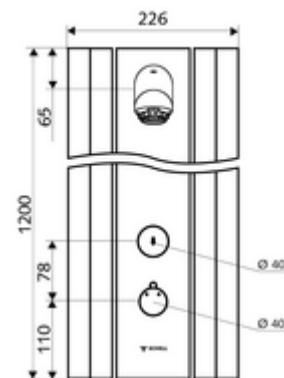

Données techniques

- Durée de fonctionnement: 5 - 30 s réglable (20 s Réglage d'usine)
- Débit de rinçage: max. 9 l/min indépendant de la pression
- Pression dynamique: 1,0 - 5,0 bar
- Température de service max.: 70 °C à court terme
- Matériau: Activation Laiton; Tête de douche Laiton conforme au décret allemand sur l'eau potable; Boîtier Aluminium; Circuit d'eau Laiton résistant au dézingage conformément au décret allemand sur l'eau potable
- Surface: Utilisation chromé; Tête de douche chromé; Boîtier Aluminium brossé anodisé
- Dimensions: L 226 mm x H 1200 mm x P 115 mm
- Raccordement: 2x DN 15 G 1/2 M
- Certificats: Belgaqua

Données de livraison

- Poids: 15,50 kg/Pièce
- Unité d'emballage: 1

Articles liés nécessaires

Porte-savon panneau de douche LINUS	Réf. l'article: 00 809 08 99
Poignée de thermostat EasyGrip	Réf. l'article: 29 192 06 99
Robinet de prélèvement d'échantillons pour tête de douche	Réf. l'article: 01 817 00 99

En cas de raccordement apparent par le haut

Kit-Tubes de raccordement pour panneau de douche Réf. l'article: 08 481 06 99 ou 500 mm

Kit-Tubes de raccordement pour panneau de douche Réf. l'article: 08 482 06 99 ou 1000 mm