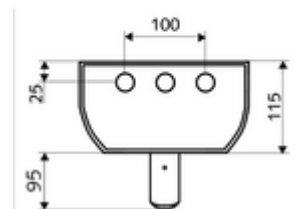

Données techniques

- Durée de fonctionnement: 5 - 30 s réglable (20 s Réglage d'usine)
- Débit de rinçage: max. 9 l/min indépendant de la pression
- Pression dynamique: 1,0 - 5,0 bar
- Température de service max.: 70 °C à court terme
- Matériau: Activation Laiton; Tête de douche Laiton conforme au décret allemand sur l'eau potable; Boîtier Aluminium; Circuit d'eau Laiton résistant au dézingage conformément au décret allemand sur l'eau potable
- Surface: Utilisation chromé; Tête de douche chromé; Boîtier Aluminium brossé anodisé
- Dimensions: L 226 mm x H 1200 mm x P 115 mm
- Raccordement: 2x DN 15 G 1/2 M
- Certificats: Belgaqua

Données de livraison

- Poids: 15,50 kg/Pièce
- Unité d'emballage: 1

Articles liés nécessaires

Porte-savon panneau de douche LINUS	Réf. l'article: 00 809 08 99
Poignée de thermostat EasyGrip	Réf. l'article: 29 192 06 99
Robinet de prélèvement d'échantillons pour tête de douche	Réf. l'article: 01 817 00 99

En cas de raccordement apparent par le haut

Kit-Tubes de raccordement pour panneau de douche Réf. l'article: 08 481 06 99 ou 500 mm

Kit-Tubes de raccordement pour panneau de douche Réf. l'article: 08 482 06 99 ou 1000 mm