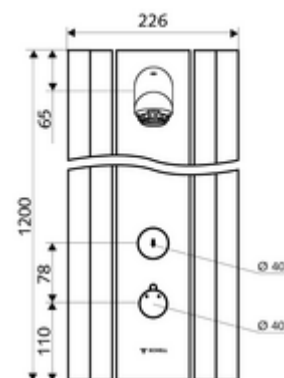

Données techniques

- Durée de fonctionnement: 5 - 30 s réglable (20 s Réglage d'usine)
- Débit de rinçage: max. 9 l/min indépendant de la pression
- Pression dynamique: 1,0 - 5,0 bar
- Température de service max.: 70 °C à court terme
- Matériau: Activation Laiton; Tête de douche Laiton conforme au décret allemand sur l'eau potable; Boîtier Aluminium; Circuit d'eau Laiton résistant au dézingage conformément au décret allemand sur l'eau potable
- Surface: Utilisation chromé; Tête de douche chromé; Boîtier Aluminium brossé anodisé
- Dimensions: L 226 mm x H 1200 mm x P 115 mm
- Raccordement: 2x DN 15 G 1/2 M
- Certificats: Belgaqua

Données de livraison

- Poids: 15,50 kg/Pièce
- Unité d'emballage: 1

Articles liés nécessaires

- | | |
|---|------------------------------|
| Porte-savon panneau de douche LINUS | Réf. l'article: 00 809 08 99 |
| Poignée de thermostat EasyGrip | Réf. l'article: 29 192 06 99 |
| Robinet de prélèvement d'échantillons pour tête de douche | Réf. l'article: 01 817 00 99 |

En cas de raccordement apparent par le haut

Kit-Tubes de raccordement pour panneau de douche Réf. l'article: 08 481 06 99 ou 500 mm

Kit-Tubes de raccordement pour panneau de douche Réf. l'article: 08 482 06 99 ou 1000 mm

Cache de raccordement pour panneau de douche
LINUS 150 - 450 mm

Réf. l'article: 00 839 08 99 ou

Cache de raccordement pour panneau de douche
LINUS 451 - 950 mm

Réf. l'article: 00 840 08 99 ou