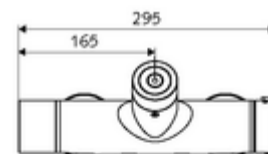

Numéro de l'article: 00 214 06 99

Robinet de douche apparent VITUS VD-C-T / o Eau mixte, ThermoProtect thermostat

Déclenchement via le système électronique tactile CVD avec fermeture automatique. Fonctionnement sur piles. Raccordement de douche, en haut. Extendeur de bus radio SWS BE-F VITUS intégré pour la mise en réseau avec le système de gestion d'eau SWS. Paramétrable via SCHELL Single Control SSC.

Fournitures

- Robinet de douche apparent à fermeture automatique électronique
  - ThermoProtect thermostat conforme à la norme EN 1111, blocage de température déverrouillable/blocable sur 38 °C, protection contre les brûlures en cas de panne de l'arrivée d'eau froide
  - Système électronique tactile CVD, programmable, protégé contre les projections et jets d'eau IP65
  - SWS Extendeur de bus radio BE-F VITUS
  - Vanne magnétique 6 V avec préfiltre
  - 2 clapets anti-retour AR (EN 1717: EB)
  - Compartiment à piles 6 V (intégré)
- 4 piles alcalines AA 1,5 V
- 2 raccords en S et rosaces (réglables en profondeur)

Données techniques

- Possibilités de réglages par SWS/SSC
  - Force de commande (légère / moyenne / élevée)
  - Programmation manuelle (Arrêt / Marche)
  - Durée de fonctionnement max. (1 - 950 s)
  - Rinçage anti-stagnation (arrêt / 1 - 1000 s, toutes les 1 - 250 h après le dernier rinçage / toutes les 1 - 250 h)
  - Période d'inactivité (Arrêt / 1 - 255 s, timeout 1 - 2000 min.)
- Possibilités de réglages par programmation manuelle
  - Durée de fonctionnement max. (4 - 120 s, programmable sur 10 niveaux)
  - Rinçage anti-stagnation (arrêt/ 20 s, toutes les 24 h)
- Pression dynamique: 1,0 - 5,0 bar
- Pression statique max.: 8 bar
- Température de service max.: 70 °C (80 °C pour la désinfection thermique)
- Matériau: Boîtier Laiton conforme au décret allemand sur l'eau potable
- Surface: chromé
- Raccordement: 2x DN 15 G 1/2 M
- Sortie: DN 15 G 1/2 M (haut)
- Certificats: PA-IX 28574/IB, Belgaqua
- Classe sonore: I
- Classe de débit: B

Données de livraison

- Poids: 4,33 kg/Pièce
- Unité d'emballage: 1

Articles liés recommandés

SWS Serveur

Réf. l'article: 00 500 00 99