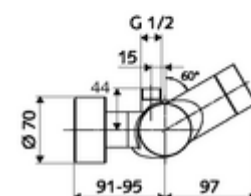

Numéro de l'article: 00 214 06 99

Robinet de douche apparent VITUS VD-C-T / o Eau mixte, ThermoProtect thermostat

Déclenchement via le système électronique tactile CVD avec fermeture automatique. Fonctionnement sur piles. Raccordement de douche, en haut. Extendeur de bus radio SWS BE-F VITUS intégré pour la mise en réseau avec le système de gestion d'eau SWS. Paramétrable via SCHELL Single Control SSC.

Fournitures

- Robinet de douche apparent à fermeture automatique électronique
  - ThermoProtect thermostat conforme à la norme EN 1111, blocage de température déverrouillable/blocable sur 38 °C, protection contre les brûlures en cas de panne de l'arrivée d'eau froide
  - Système électronique tactile CVD, programmable, protégé contre les projections et jets d'eau IP65
  - SWS Extendeur de bus radio BE-F VITUS
  - Vanne magnétique 6 V avec préfiltre
  - 2 clapets anti-retour AR (EN 1717: EB)
  - Compartiment à piles 6 V (intégré)
- 4 piles alcalines AA 1,5 V
- 2 raccords en S et rosaces (réglables en profondeur)

Données techniques

- Possibilités de réglages par SWS/SSC
  - Force de commande (légère / moyenne / élevée)
  - Programmation manuelle (Arrêt / Marche)
  - Durée de fonctionnement max. (1 - 950 s)
  - Rinçage anti-stagnation (arrêt / 1 - 1000 s, toutes les 1 - 250 h après le dernier rinçage / toutes les 1 - 250 h)
  - Période d'inactivité (Arrêt / 1 - 255 s, timeout 1 - 2000 min.)
- Possibilités de réglages par programmation manuelle
  - Durée de fonctionnement max. (4 - 120 s, programmable sur 10 niveaux)
  - Rinçage anti-stagnation (arrêt/ 20 s, toutes les 24 h)
- Pression dynamique: 1,0 - 5,0 bar
- Pression statique max.: 8 bar
- Température de service max.: 70 °C (80 °C pour la désinfection thermique)
- Matériau: Boîtier Laiton conforme au décret allemand sur l'eau potable
- Surface: chromé
- Raccordement: 2x DN 15 G 1/2 M
- Sortie: DN 15 G 1/2 M (haut)
- Certificats: PA-IX 28574/IB, Belgaqua
- Classe sonore: I
- Classe de débit: B

Données de livraison

- Poids: 4,33 kg/Pièce
- Unité d'emballage: 1

Articles liés recommandés

SWS Serveur

Réf. l'article: 00 500 00 99