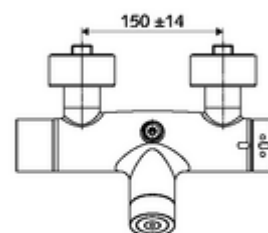

Numéro de l'article: 00 214 06 99

Robinet de douche apparent VITUS VD-C-T / o Eau mixte, ThermoProtect thermostat

Déclenchement via le système électronique tactile CVD avec fermeture automatique. Fonctionnement sur piles. Raccordement de douche, en haut. Extendeur de bus radio SWS BE-F VITUS intégré pour la mise en réseau avec le système de gestion d'eau SWS. Paramétrable via SCHELL Single Control SSC.

Fournitures

- Robinet de douche apparent à fermeture automatique électronique
  - ThermoProtect thermostat conforme à la norme EN 1111, blocage de température déverrouillable/blocable sur 38 °C, protection contre les brûlures en cas de panne de l'arrivée d'eau froide
  - Système électronique tactile CVD, programmable, protégé contre les projections et jets d'eau IP65
  - SWS Extendeur de bus radio BE-F VITUS
  - Vanne magnétique 6 V avec préfiltre
  - 2 clapets anti-retour AR (EN 1717: EB)
  - Compartiment à piles 6 V (intégré)
- 4 piles alcalines AA 1,5 V
- 2 raccords en S et rosaces (réglables en profondeur)

Données techniques

- Possibilités de réglages par SWS/SSC
  - Force de commande (légère / moyenne / élevée)
  - Programmation manuelle (Arrêt / Marche)
  - Durée de fonctionnement max. (1 - 950 s)
  - Rinçage anti-stagnation (arrêt / 1 - 1000 s, toutes les 1 - 250 h après le dernier rinçage / toutes les 1 - 250 h)
  - Période d'inactivité (Arrêt / 1 - 255 s, timeout 1 - 2000 min.)
- Possibilités de réglages par programmation manuelle
  - Durée de fonctionnement max. (4 - 120 s, programmable sur 10 niveaux)
  - Rinçage anti-stagnation (arrêt/ 20 s, toutes les 24 h)
- Pression dynamique: 1,0 - 5,0 bar
- Pression statique max.: 8 bar
- Température de service max.: 70 °C (80 °C pour la désinfection thermique)
- Matériau: Boîtier Laiton conforme au décret allemand sur l'eau potable
- Surface: chromé
- Raccordement: 2x DN 15 G 1/2 M
- Sortie: DN 15 G 1/2 M (haut)
- Certificats: PA-IX 28574/IB, Belgaqua
- Classe sonore: I
- Classe de débit: B

Données de livraison

- Poids: 4,33 kg/Pièce
- Unité d'emballage: 1

Articles liés recommandés

SWS Serveur

Réf. l'article: 00 500 00 99