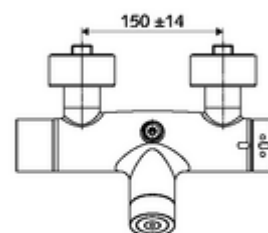

Numéro de l'article: 00 215 06 99

Robinet de douche apparent VITUS VD-C-T / o Eau mixte, ThermoProtect thermostat

Déclenchement via le système électronique tactile CVD avec fermeture automatique. Fonctionnement sur piles. Raccordement de douche, en haut. Extenseur de bus radio SWS BE-F VITUS intégré pour la mise en réseau avec le système de gestion d'eau SWS. Paramétrable via SCHELL Single Control SSC.

Fournitures

- Robinet de douche apparent à fermeture automatique électronique
  - ThermoProtect thermostat conforme à la norme EN 1111, blocage de température déverrouillable/blocable sur 38 °C, protection contre les brûlures en cas de panne de l'arrivée d'eau froide
  - Système électronique tactile CVD, programmable, protégé contre les projections et jets d'eau IP65
  - SWS Extenseur de bus radio BE-F VITUS
  - Vanne magnétique 6 V pour l'exécution d'une désinfection thermique avec SWS (selon la fiche DVGW W 551)
  - Vanne magnétique 6 V avec préfiltre
  - 2 clapets anti-retour AR (EN 1717: EB)
  - Compartiment à piles 6 V (intégré)
- 4 piles alcalines AA 1,5 V
- 2 raccords en S et rosaces (réglables en profondeur)

Données techniques

- Possibilités de réglages par SWS/SSC
  - Force de commande (légère / moyenne / élevée)
  - Programmation manuelle (Arrêt / Marche)
  - Durée de fonctionnement max. (1 - 950 s)
  - Rinçage anti-stagnation (arrêt / 1 - 1000 s, toutes les 1 - 250 h après le dernier rinçage / toutes les 1 - 250 h)
  - Période d'inactivité (Arrêt / 1 - 255 s, timeout 1 - 2000 min.)
- Possibilités de réglages par programmation manuelle
  - Durée de fonctionnement max. (4 - 120 s, programmable sur 10 niveaux)
  - Rinçage anti-stagnation (arrêt/ 20 s, toutes les 24 h)
- Pression dynamique: 1,0 - 5,0 bar
- Pression statique max.: 8 bar
- Température de service max.: 70 °C (80 °C pour la désinfection thermique)
- Matériau: Boîtier Laiton conforme au décret allemand sur l'eau potable
- Surface: chromé
- Raccordement: 2x DN 15 G 1/2 M
- Sortie: DN 15 G 1/2 M (haut)
- Certificats: PA-IX 28574/IB, Belgaqua
- Classe sonore: I
- Classe de débit: B

Données de livraison

- Poids: 4,33 kg/Pièce
- Unité d'emballage: 1