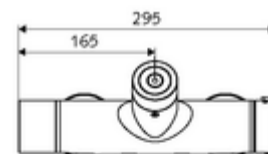

Numéro de l'article: 00 215 06 99

Robinet de douche apparent VITUS VD-C-T / o Eau mixte, ThermoProtect thermostat

Déclenchement via le système électronique tactile CVD avec fermeture automatique. Fonctionnement sur piles. Raccordement de douche, en haut. Extenseur de bus radio SWS BE-F VITUS intégré pour la mise en réseau avec le système de gestion d'eau SWS. Paramétrable via SCHELL Single Control SSC.

Fournitures

- Robinet de douche apparent à fermeture automatique électronique
  - ThermoProtect thermostat conforme à la norme EN 1111, blocage de température déverrouillable/blocable sur 38 °C, protection contre les brûlures en cas de panne de l'arrivée d'eau froide
  - Système électronique tactile CVD, programmable, protégé contre les projections et jets d'eau IP65
  - SWS Extenseur de bus radio BE-F VITUS
  - Vanne magnétique 6 V pour l'exécution d'une désinfection thermique avec SWS (selon la fiche DVGW W 551)
  - Vanne magnétique 6 V avec préfiltre
  - 2 clapets anti-retour AR (EN 1717: EB)
  - Compartiment à piles 6 V (intégré)
- 4 piles alcalines AA 1,5 V
- 2 raccords en S et rosaces (réglables en profondeur)

Données techniques

- Possibilités de réglages par SWS/SSC
  - Force de commande (légère / moyenne / élevée)
  - Programmation manuelle (Arrêt / Marche)
  - Durée de fonctionnement max. (1 - 950 s)
  - Rinçage anti-stagnation (arrêt / 1 - 1000 s, toutes les 1 - 250 h après le dernier rinçage / toutes les 1 - 250 h)
  - Période d'inactivité (Arrêt / 1 - 255 s, timeout 1 - 2000 min.)
- Possibilités de réglages par programmation manuelle
  - Durée de fonctionnement max. (4 - 120 s, programmable sur 10 niveaux)
  - Rinçage anti-stagnation (arrêt/ 20 s, toutes les 24 h)
- Pression dynamique: 1,0 - 5,0 bar
- Pression statique max.: 8 bar
- Température de service max.: 70 °C (80 °C pour la désinfection thermique)
- Matériau: Boîtier Laiton conforme au décret allemand sur l'eau potable
- Surface: chromé
- Raccordement: 2x DN 15 G 1/2 M
- Sortie: DN 15 G 1/2 M (haut)
- Certificats: PA-IX 28574/IB, Belgaqua
- Classe sonore: I
- Classe de débit: B

Données de livraison

- Poids: 4,33 kg/Pièce
- Unité d'emballage: 1