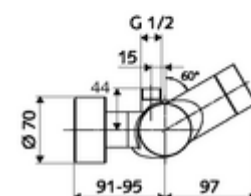

Numéro de l'article: 00 215 06 99

Robinet de douche apparent VITUS VD-C-T / o Eau mixte, ThermoProtect thermostat

Déclenchement via le système électronique tactile CVD avec fermeture automatique. Fonctionnement sur piles. Raccordement de douche, en haut. Extenseur de bus radio SWS BE-F VITUS intégré pour la mise en réseau avec le système de gestion d'eau SWS. Paramétrable via SCHELL Single Control SSC.

Fournitures

- Robinet de douche apparent à fermeture automatique électronique
  - ThermoProtect thermostat conforme à la norme EN 1111, blocage de température déverrouillable/blocable sur 38 °C, protection contre les brûlures en cas de panne de l'arrivée d'eau froide
  - Système électronique tactile CVD, programmable, protégé contre les projections et jets d'eau IP65
  - SWS Extenseur de bus radio BE-F VITUS
  - Vanne magnétique 6 V pour l'exécution d'une désinfection thermique avec SWS (selon la fiche DVGW W 551)
  - Vanne magnétique 6 V avec préfiltre
  - 2 clapets anti-retour AR (EN 1717: EB)
  - Compartiment à piles 6 V (intégré)
- 4 piles alcalines AA 1,5 V
- 2 raccords en S et rosaces (réglables en profondeur)

Données techniques

- Possibilités de réglages par SWS/SSC
  - Force de commande (légère / moyenne / élevée)
  - Programmation manuelle (Arrêt / Marche)
  - Durée de fonctionnement max. (1 - 950 s)
  - Rinçage anti-stagnation (arrêt / 1 - 1000 s, toutes les 1 - 250 h après le dernier rinçage / toutes les 1 - 250 h)
  - Période d'inactivité (Arrêt / 1 - 255 s, timeout 1 - 2000 min.)
- Possibilités de réglages par programmation manuelle
  - Durée de fonctionnement max. (4 - 120 s, programmable sur 10 niveaux)
  - Rinçage anti-stagnation (arrêt/ 20 s, toutes les 24 h)
- Pression dynamique: 1,0 - 5,0 bar
- Pression statique max.: 8 bar
- Température de service max.: 70 °C (80 °C pour la désinfection thermique)
- Matériau: Boîtier Laiton conforme au décret allemand sur l'eau potable
- Surface: chromé
- Raccordement: 2x DN 15 G 1/2 M
- Sortie: DN 15 G 1/2 M (haut)
- Certificats: PA-IX 28574/IB, Belgaqua
- Classe sonore: I
- Classe de débit: B

Données de livraison

- Poids: 4,33 kg/Pièce
- Unité d'emballage: 1