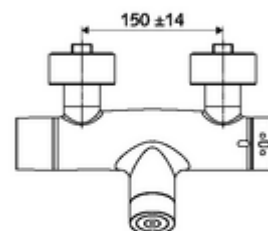

Numéro de l'article: 00 216 06 99

Robinet de douche apparent VITUS VD-C-T / u Eau mixte, ThermoProtect thermostat

Déclenchement via le système électronique tactile CVD avec fermeture automatique. Fonctionnement sur piles. Raccordement de douche, en bas. Extendeur de bus radio SWS BE-F VITUS intégré pour la mise en réseau avec le système de gestion d'eau SWS. Paramétrable via SCHELL Single Control SSC.

Fournitures

- Robinet de douche apparent à fermeture automatique électronique
  - ThermoProtect thermostat conforme à la norme EN 1111, blocage de température déverrouillable/blocable sur 38 °C, protection contre les brûlures en cas de panne de l'arrivée d'eau froide
  - Système électronique tactile CVD, programmable, protégé contre les projections et jets d'eau IP65
  - SWS Extendeur de bus radio BE-F VITUS
  - Vanne magnétique 6 V avec préfiltre
  - Compartiment à piles 6 V (intégré)
- 4 piles alcalines AA 1,5 V
- 2 clapets anti-retour (EN 1717: EB)
- 2 raccords en S et rosaces (réglables en profondeur)

Données techniques

- Possibilités de réglages par SWS/SSC
  - Force de commande (légère / moyenne / élevée)
  - Programmation manuelle (Arrêt / Marche)
  - Durée de fonctionnement max. (1 - 950 s)
  - Rinçage anti-stagnation (arrêt / 1 - 1000 s, toutes les 1 - 250 h après le dernier rinçage / toutes les 1 - 250 h)
  - Période d'inactivité (Arrêt / 1 - 255 s, timeout 1 - 2000 min.)
- Possibilités de réglages par programmation manuelle
  - Durée de fonctionnement max. (4 - 120 s, programmable sur 10 niveaux)
  - Rinçage anti-stagnation (arrêt/ 20 s, toutes les 24 h)
- Pression dynamique: 1,0 - 5,0 bar
- Pression statique max.: 8 bar
- Température de service max.: 70 °C (80 °C pour la désinfection thermique)
- Matériau: Boîtier Laiton conforme au décret allemand sur l'eau potable
- Surface: chromé
- Raccordement: 2x DN 15 G 1/2 M
- Sortie: DN 15 G 1/2 M (bas)
- Certificats: PA-IX 28574/IB, Belgaqua
- Classe sonore: I
- Classe de débit: B

Données de livraison

- Poids: 4,30 kg/Pièce
- Unité d'emballage: 1

Articles liés recommandés

SWS Serveur

Réf. l'article: 00 500 00 99