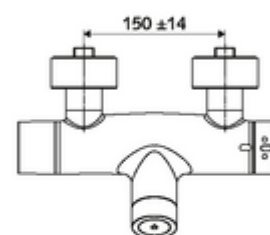

Données de livraison

- Poids: 4,33 kg/Pièce
- Unité d'emballage: 1

Articles liés recommandés

SWS Serveur Réf. l'article: 00 500 00 99

Articles liés nécessaires

Raccord-S avec robinet d'arrêt (Jeu)	Réf. l'article: 23 775 00 99	
Garniture de douche 900	Réf. l'article: 29 207 06 99	ou
Garniture de douche 680	Réf. l'article: 29 208 06 99	ou
	Réf. l'article: 29 239 00 99	ou
	Réf. l'article: 29 240 00 99	ou
Module-Bluetooth® SSC	Réf. l'article: 00 916 00 99	