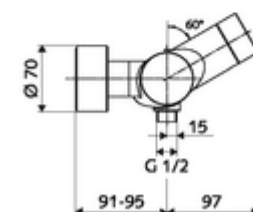

Données de livraison

- Poids: 4,33 kg/Pièce
- Unité d'emballage: 1

Articles liés recommandés

SWS Serveur Réf. l'article: 00 500 00 99

Articles liés nécessaires

Raccord-S avec robinet d'arrêt (Jeu)	Réf. l'article: 23 775 00 99	
Garniture de douche 900	Réf. l'article: 29 207 06 99	ou
Garniture de douche 680	Réf. l'article: 29 208 06 99	ou
	Réf. l'article: 29 239 00 99	ou
	Réf. l'article: 29 240 00 99	ou
Module-Bluetooth® SSC	Réf. l'article: 00 916 00 99	