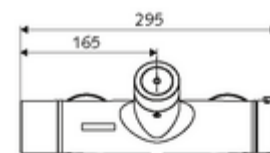

Données de livraison

- Poids: 4,33 kg/Pièce
- Unité d'emballage: 1

Articles liés recommandés

SWS Serveur Réf. l'article: 00 500 00 99

Articles liés nécessaires

Raccord-S avec robinet d'arrêt (Jeu)	Réf. l'article: 23 775 00 99	
Garniture de douche 900	Réf. l'article: 29 207 06 99	ou
Garniture de douche 680	Réf. l'article: 29 208 06 99	ou
	Réf. l'article: 29 239 00 99	ou
	Réf. l'article: 29 240 00 99	ou
Module-Bluetooth® SSC	Réf. l'article: 00 916 00 99	