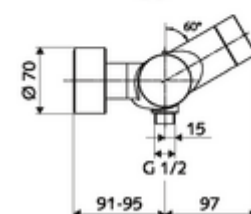

Données de livraison

- Poids: 4,33 kg/Pièce
- Unité d'emballage: 1

Articles liés recommandés

SWS Serveur Réf. l'article: 00 500 00 99

Articles liés nécessaires

Raccord-S avec robinet d'arrêt (Jeu)	Réf. l'article: 23 775 00 99	
Garniture de douche 900	Réf. l'article: 29 207 06 99	ou
Garniture de douche 680	Réf. l'article: 29 208 06 99	ou
	Réf. l'article: 29 239 00 99	ou
	Réf. l'article: 29 240 00 99	ou
Module-Bluetooth® SSC	Réf. l'article: 00 916 00 99	