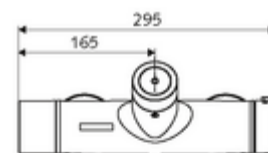

Données de livraison

- Poids: 4,33 kg/Pièce
- Unité d'emballage: 1

Articles liés recommandés

SWS Serveur Réf. l'article: 00 500 00 99

Articles liés nécessaires

Raccord-S avec robinet d'arrêt (Jeu)	Réf. l'article: 23 775 00 99	
Garniture de douche 900	Réf. l'article: 29 207 06 99	ou
Garniture de douche 680	Réf. l'article: 29 208 06 99	ou
	Réf. l'article: 29 239 00 99	ou
	Réf. l'article: 29 240 00 99	ou
Module-Bluetooth® SSC	Réf. l'article: 00 916 00 99	