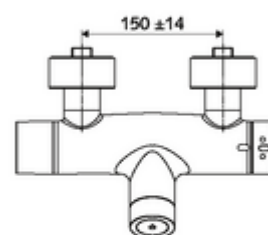

Données de livraison

- Poids: 4,33 kg/Pièce
- Unité d'emballage: 1

Articles liés recommandés

SWS Serveur Réf. l'article: 00 500 00 99

Articles liés nécessaires

Raccord-S avec robinet d'arrêt (Jeu)	Réf. l'article: 23 775 00 99	
Garniture de douche 900	Réf. l'article: 29 207 06 99	ou
Garniture de douche 680	Réf. l'article: 29 208 06 99	ou
	Réf. l'article: 29 239 00 99	ou
	Réf. l'article: 29 240 00 99	ou
Module-Bluetooth® SSC	Réf. l'article: 00 916 00 99	