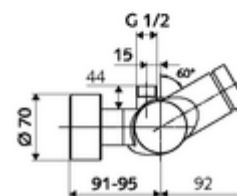

Numéro de l'article: 01 600 06 99

Robinet de douche apparent VITUS VD-SC-T / O

Eau mixte, ThermoProtect thermostat

Déclenchement manuel avec fermeture automatique. Réglage aisé de la durée de fonctionnement. Raccordement de douche, en haut.

Fournitures

- Robinet de douche apparent à fermeture temporisée
  - Bouton à fermeture temporisée SC
  - ThermoProtect thermostat conforme à la norme EN 1111, blocage de température déverrouillable/blocable sur 38 °C, protection contre les brûlures en cas de panne de l'arrivée d'eau froide
  - Cartouche à fermeture temporisée SC II
  - 2 clapets anti-retour AR (EN 1717: EB)
- 2 raccords en S et rosaces (réglables en profondeur)

Données techniques

- Durée de fonctionnement: 5 - 30 s réglable
- Température de service max.: 70 °C (80 °C pour la désinfection thermique)
- Matériau: Boîtier Laiton conforme au décret allemand sur l'eau potable
- Surface: chromé
- Raccordement: 2x DN 15 G 1/2 M
- Sortie: DN 15 G 1/2 M (haut)
- Certificats: PA-IX 28574/IB, DVGW, Belgaqua
- Classe sonore: I
- Classe de débit: B

Données de livraison

- Poids: 4,02 kg/Pièce
- Unité d'emballage: 1

Articles liés nécessaires

Raccord-S avec robinet d'arrêt (Jeu)	Réf. l'article: 23 775 00 99	
	Réf. l'article: 29 239 00 99	ou
	Réf. l'article: 29 240 00 99	ou

En cas de raccordement encastré de la tête de douche

Coude de sortie DN 15	Réf. l'article: 25 667 06 99	ou
Coude de sortie DN 15	Réf. l'article: 25 668 06 99	ou
Tête de douche COMFORT Flex.	Réf. l'article: 01 821 06 99	ou
Tête de douche pauvre en aérosol	Réf. l'article: 01 814 06 99	ou

En cas de raccordement apparent de la tête de douche

Kit tube apparent VITUS	Réf. l'article: 25 666 06 99
Tête de douche COMFORT.	Réf. l'article: 01 846 06 99