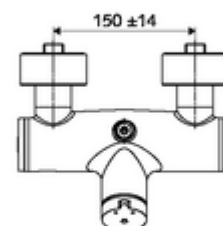

Numéro de l'article: 01 601 06 99

Robinet de douche apparent VITUS VITUS VD-SC-M / o Eau mixte

Déclenchement manuel avec fermeture automatique. Réglage aisé de la durée de fonctionnement. Raccordement de douche, en haut.

Fournitures

- Robinet de douche apparent à fermeture temporisée
  - Bouton à fermeture temporisée SC-M
  - Cartouche à fermeture temporisée SC II avec limiteur d'eau chaude
  - 2 clapets anti-retour AR (EN 1717: EB)
- 2 raccords en S et rosaces (réglables en profondeur)

Données techniques

- Durée de fonctionnement: 5 - 30 s réglable
- Température de service max.: 70 °C (80 °C pour la désinfection thermique)
- Matériau: Boîtier Laiton conforme au décret allemand sur l'eau potable
- Surface: chromé
- Raccordement: 2x DN 15 G 1/2 M
- Sortie: DN 15 G 1/2 M (haut)
- Certificats: PA-IX 38241/IB, Belgaqua
- Classe sonore: I
- Classe de débit: B

Données de livraison

- Poids: 3,75 kg/Pièce
- Unité d'emballage: 1

Articles liés nécessaires

Raccord-S avec robinet d'arrêt (Jeu)	Réf. l'article: 23 775 00 99	
	Réf. l'article: 29 239 00 99	ou
	Réf. l'article: 29 240 00 99	ou

En cas de raccordement encastré de la tête de douche

Coude de sortie DN 15	Réf. l'article: 25 667 06 99	ou
Coude de sortie DN 15	Réf. l'article: 25 668 06 99	ou
Tête de douche COMFORT Flex.	Réf. l'article: 01 821 06 99	ou
Tête de douche pauvre en aérosol	Réf. l'article: 01 814 06 99	ou

En cas de raccordement apparent de la tête de douche

Kit tube apparent VITUS	Réf. l'article: 25 666 06 99
Tête de douche COMFORT.	Réf. l'article: 01 846 06 99