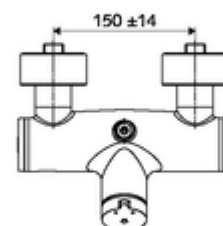

Fournitures

- Robinet de douche apparent à fermeture temporisée
 - Bouton à fermeture temporisée SC-M
 - Cartouche à fermeture temporisée SC II avec limiteur d'eau chaude
 - 2 clapets anti-retour AR (EN 1717: EB)
- 2 raccords en S et rosaces (réglables en profondeur)

Données techniques

- Durée de fonctionnement: 5 - 30 s réglable
- Température de service max.: 70 °C (80 °C pour la désinfection thermique)
- Matériau: Boîtier Laiton conforme au décret allemand sur l'eau potable
- Surface: chromé
- Raccordement: 2x DN 15 G 1/2 M
- Sortie: DN 15 G 1/2 M (haut)
- Certificats: PA-IX 38241/IB, Belgaqua
- Classe sonore: I
- Classe de débit: B

Données de livraison

- Poids: 3,75 kg/Pièce
- Unité d'emballage: 1

Articles liés nécessaires

Raccord-S avec robinet d'arrêt (Jeu)	Réf. l'article: 23 775 00 99	
	Réf. l'article: 29 239 00 99	ou
	Réf. l'article: 29 240 00 99	ou