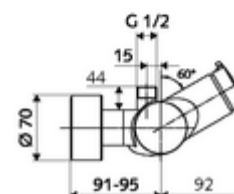

### Fournitures

- Robinet de douche apparent à fermeture temporisée
  - Bouton à fermeture temporisée SC-M
  - Cartouche à fermeture temporisée SC II avec limiteur d'eau chaude
  - 2 clapets anti-retour AR (EN 1717: EB)
- 2 raccords en S et rosaces (réglables en profondeur)