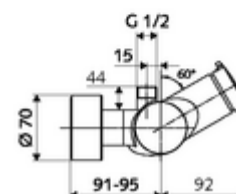

Fournitures

- Robinet de douche apparent à fermeture temporisée
 - Bouton à fermeture temporisée SC-M
 - Cartouche à fermeture temporisée SC II avec limiteur d'eau chaude
 - 2 clapets anti-retour AR (EN 1717: EB)
- 2 raccords en S et rosaces (réglables en profondeur)

Données techniques

- Durée de fonctionnement: 5 - 30 s réglable
- Température de service max.: 70 °C (80 °C pour la désinfection thermique)
- Matériau: Boîtier Laiton conforme au décret allemand sur l'eau potable
- Surface: chromé
- Raccordement: 2x DN 15 G 1/2 M
- Sortie: DN 15 G 1/2 M (haut)
- Certificats: PA-IX 38241/IB, Belgaqua
- Classe sonore: I
- Classe de débit: B

Données de livraison

- Poids: 3,75 kg/Pièce
- Unité d'emballage: 1

Articles liés nécessaires

Raccord-S avec robinet d'arrêt (Jeu)	Réf. l'article: 23 775 00 99	
	Réf. l'article: 29 239 00 99	ou
	Réf. l'article: 29 240 00 99	ou