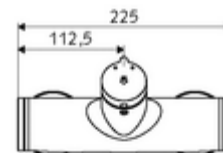

Numéro de l'article: 01 601 06 99

Robinet de douche apparent VITUS VITUS VD-SC-M / o Eau mixte

Déclenchement manuel avec fermeture automatique. Réglage aisé de la durée de fonctionnement. Raccordement de douche, en haut.

Fournitures

- Robinet de douche apparent à fermeture temporisée
  - Bouton à fermeture temporisée SC-M
  - Cartouche à fermeture temporisée SC II avec limiteur d'eau chaude
  - 2 clapets anti-retour AR (EN 1717: EB)
- 2 raccords en S et rosaces (réglables en profondeur)

Données techniques

- Durée de fonctionnement: 5 - 30 s réglable
- Température de service max.: 70 °C (80 °C pour la désinfection thermique)
- Matériau: Boîtier Laiton conforme au décret allemand sur l'eau potable
- Surface: chromé
- Raccordement: 2x DN 15 G 1/2 M
- Sortie: DN 15 G 1/2 M (haut)
- Certificats: PA-IX 38241/IB, Belgaqua
- Classe sonore: I
- Classe de débit: B

Données de livraison

- Poids: 3,75 kg/Pièce
- Unité d'emballage: 1

Articles liés nécessaires

Raccord-S avec robinet d'arrêt (Jeu)	Réf. l'article: 23 775 00 99	
	Réf. l'article: 29 239 00 99	ou
	Réf. l'article: 29 240 00 99	ou

En cas de raccordement encastré de la tête de douche

Coude de sortie DN 15	Réf. l'article: 25 667 06 99	ou
Coude de sortie DN 15	Réf. l'article: 25 668 06 99	ou
Tête de douche COMFORT Flex.	Réf. l'article: 01 821 06 99	ou
Tête de douche pauvre en aérosol	Réf. l'article: 01 814 06 99	ou

En cas de raccordement apparent de la tête de douche

Kit tube apparent VITUS	Réf. l'article: 25 666 06 99
Tête de douche COMFORT.	Réf. l'article: 01 846 06 99