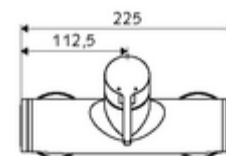

Numéro de l'article: 01 603 06 99

Robinet de douche apparent VITUS VD-EH-M / 0 Eau mixte

Utilisation Ouvert/Fermé manuelle. Raccordement de douche, en haut.

Fournitures

- Robinet de douche apparent monocommande
  - Mitigeur monocommande
  - Cartouche mélangeuse céramique monocommande avec limiteur d'eau chaude et du débit
- 2 clapets anti-retour (EN 1717: EB)
- 2 raccords en S et rosaces (réglables en profondeur)

Données techniques

- Température de service max.: 70 °C (80 °C pour la désinfection thermique)
- Matériau: Boîtier Laiton conforme au décret allemand sur l'eau potable
- Surface: chromé
- Raccordement: 2x DN 15 G 1/2 M
- Sortie: DN 15 G 1/2 M (haut)
- Certificats: PA-IX 38242/IB, Belgaqua
- Classe sonore: I
- Classe de débit: B

Données de livraison

- Poids: 3,95 kg/Pièce
- Unité d'emballage: 1

Articles liés nécessaires

Raccord-S avec robinet d'arrêt (Jeu)	Réf. l'article: 23 775 00 99	
	Réf. l'article: 29 239 00 99	ou
	Réf. l'article: 29 240 00 99	ou

En cas de raccordement encastré de la tête de douche

Coude de sortie DN 15	Réf. l'article: 25 667 06 99	ou
Coude de sortie DN 15	Réf. l'article: 25 668 06 99	ou
Tête de douche COMFORT Flex.	Réf. l'article: 01 821 06 99	ou
Tête de douche pauvre en aérosol	Réf. l'article: 01 814 06 99	ou

En cas de raccordement apparent de la tête de douche

Kit tube apparent VITUS	Réf. l'article: 25 666 06 99
Tête de douche COMFORT.	Réf. l'article: 01 846 06 99