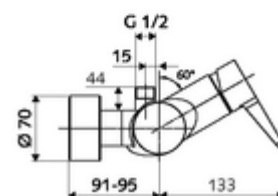

Numéro de l'article: 01 603 06 99

Robinet de douche apparent VITUS VD-EH-M / 0 Eau mixte

Utilisation Ouvert/Fermé manuelle. Raccordement de douche, en haut.

Fournitures

- Robinet de douche apparent monocommande
 - Mitigeur monocommande
 - Cartouche mélangeuse céramique monocommande avec limiteur d'eau chaude et du débit
- 2 clapets anti-retour (EN 1717: EB)
- 2 raccords en S et rosaces (réglables en profondeur)

Données techniques

- Température de service max.: 70 °C (80 °C pour la désinfection thermique)
- Matériau: Boîtier Laiton conforme au décret allemand sur l'eau potable
- Surface: chromé
- Raccordement: 2x DN 15 G 1/2 M
- Sortie: DN 15 G 1/2 M (haut)
- Certificats: PA-IX 38242/IB, Belgaqua
- Classe sonore: I
- Classe de débit: B

Données de livraison

- Poids: 3,95 kg/Pièce
- Unité d'emballage: 1

Articles liés nécessaires

Raccord-S avec robinet d'arrêt (Jeu)	Réf. l'article: 23 775 00 99	
	Réf. l'article: 29 239 00 99	ou
	Réf. l'article: 29 240 00 99	ou