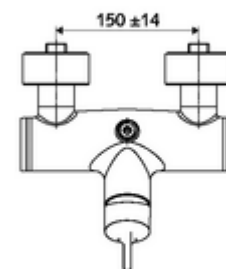

Numéro de l'article: 01 603 06 99

Robinet de douche apparent VITUS VD-EH-M / 0 Eau mixte

Utilisation Ouvert/Fermé manuelle. Raccordement de douche, en haut.

Fournitures

- Robinet de douche apparent monocommande
  - Mitigeur monocommande
  - Cartouche mélangeuse céramique monocommande avec limiteur d'eau chaude et du débit
- 2 clapets anti-retour (EN 1717: EB)
- 2 raccords en S et rosaces (réglables en profondeur)

Données techniques

- Température de service max.: 70 °C (80 °C pour la désinfection thermique)
- Matériau: Boîtier Laiton conforme au décret allemand sur l'eau potable
- Surface: chromé
- Raccordement: 2x DN 15 G 1/2 M
- Sortie: DN 15 G 1/2 M (haut)
- Certificats: PA-IX 38242/IB, Belgaqua
- Classe sonore: I
- Classe de débit: B

Données de livraison

- Poids: 3,95 kg/Pièce
- Unité d'emballage: 1

Articles liés nécessaires

Raccord-S avec robinet d'arrêt (Jeu)	Réf. l'article: 23 775 00 99	
	Réf. l'article: 29 239 00 99	ou
	Réf. l'article: 29 240 00 99	ou

En cas de raccordement encastré de la tête de douche

Coude de sortie DN 15	Réf. l'article: 25 667 06 99	ou
Coude de sortie DN 15	Réf. l'article: 25 668 06 99	ou
Tête de douche COMFORT Flex.	Réf. l'article: 01 821 06 99	ou
Tête de douche pauvre en aérosol	Réf. l'article: 01 814 06 99	ou

En cas de raccordement apparent de la tête de douche

Kit tube apparent VITUS	Réf. l'article: 25 666 06 99
Tête de douche COMFORT.	Réf. l'article: 01 846 06 99