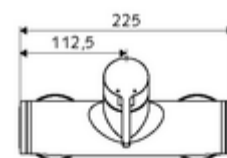

Données de livraison

- Poids: 3,95 kg/Pièce
- Unité d'emballage: 1

Articles liés nécessaires

Raccord-S avec robinet d'arrêt (Jeu)	Réf. l'article: 23 775 00 99	
	Réf. l'article: 29 239 00 99	ou
	Réf. l'article: 29 240 00 99	ou