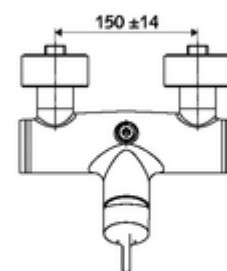

Numéro de l'article: 01 603 06 99

Robinet de douche apparent VITUS VD-EH-M / 0 Eau mixte

Utilisation Ouvert/Fermé manuelle. Raccordement de douche, en haut.

Fournitures

- Robinet de douche apparent monocommande
 - Mitigeur monocommande
 - Cartouche mélangeuse céramique monocommande avec limiteur d'eau chaude et du débit
- 2 clapets anti-retour (EN 1717: EB)
- 2 raccords en S et rosaces (réglables en profondeur)

Données techniques

- Température de service max.: 70 °C (80 °C pour la désinfection thermique)
- Matériau: Boîtier Laiton conforme au décret allemand sur l'eau potable
- Surface: chromé
- Raccordement: 2x DN 15 G 1/2 M
- Sortie: DN 15 G 1/2 M (haut)
- Certificats: PA-IX 38242/IB, Belgaqua
- Classe sonore: I
- Classe de débit: B

Données de livraison

- Poids: 3,95 kg/Pièce
- Unité d'emballage: 1

Articles liés nécessaires

Raccord-S avec robinet d'arrêt (Jeu)	Réf. l'article: 23 775 00 99	
	Réf. l'article: 29 239 00 99	ou
	Réf. l'article: 29 240 00 99	ou