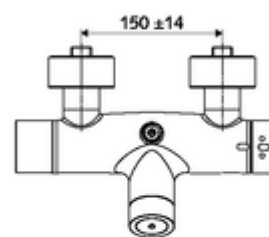

Numéro de l'article: 01 604 06 99

Robinet de douche apparent VITUS VD-C-T / o Eau mixte, ThermoProtect thermostat

Déclenchement via le système électronique tactile CVD avec fermeture automatique. Fonctionnement sur piles. Raccordement de douche, en haut. Convient pour la mise en réseau grâce au système de gestion d'eau SWS de SCHELL. Paramétrable via SCHELL Single Control SSC.

Fournitures

- Robinet de douche apparent à fermeture automatique électronique
  - ThermoProtect thermostat conforme à la norme EN 1111, blocage de température déverrouillable/blocable sur 38 °C, protection contre les brûlures en cas de panne de l'arrivée d'eau froide
  - Système électronique tactile CVD, programmable, protégé contre les projections et jets d'eau IP65
  - Vanne magnétique 6 V avec préfiltre
  - 2 clapets anti-retour AR (EN 1717: EB)
  - Compartiment à piles 6 V (intégré)
- 4 piles alcalines AA 1,5 V
- 2 raccords en S et rosaces (réglables en profondeur)

Données techniques

- Possibilités de réglages par SWS/SSC
  - Force de commande (légère / moyenne / élevée)
  - Programmation manuelle (Arrêt / Marche)
  - Durée de fonctionnement max. (1 - 950 s)
  - Rinçage anti-stagnation (arrêt / 1 - 1000 s, toutes les 1 - 250 h après le dernier rinçage / toutes les 1 - 250 h)
  - Période d'inactivité (Arrêt / 1 - 255 s, timeout 1 - 2000 min.)
- Possibilités de réglages par programmation manuelle
  - Durée de fonctionnement max. (4 - 120 s, programmable sur 10 niveaux)
  - Rinçage anti-stagnation (arrêt/ 20 s, toutes les 24 h)
- Pression dynamique: 1,0 - 5,0 bar
- Pression statique max.: 8 bar
- Température de service max.: 70 °C (80 °C pour la désinfection thermique)
- Matériau: Boîtier Laiton conforme au décret allemand sur l'eau potable
- Surface: chromé
- Raccordement: 2x DN 15 G 1/2 M
- Sortie: DN 15 G 1/2 M (haut)
- Certificats: PA-IX 28574/IB, Belgaqua
- Classe sonore: I
- Classe de débit: B

Données de livraison

- Poids: 4,35 kg/Pièce
- Unité d'emballage: 1

Articles liés nécessaires

Raccord-S avec robinet d'arrêt (Jeu)

Réf. l'article: 23 775 00 99

Réf. l'article: 29 239 00 99 ou

Réf. l'article: 29 240 00 99 ou