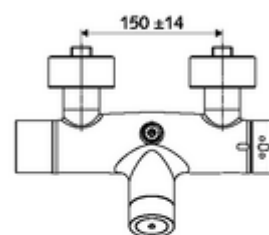

Numéro de l'article: 01 604 06 99

Robinet de douche apparent VITUS VD-C-T / o Eau mixte, ThermoProtect thermostat

Déclenchement via le système électronique tactile CVD avec fermeture automatique. Fonctionnement sur piles. Raccordement de douche, en haut. Convient pour la mise en réseau grâce au système de gestion d'eau SWS de SCHELL. Paramétrable via SCHELL Single Control SSC.

Fournitures

- Robinet de douche apparent à fermeture automatique électronique
  - ThermoProtect thermostat conforme à la norme EN 1111, blocage de température déverrouillable/blocable sur 38 °C, protection contre les brûlures en cas de panne de l'arrivée d'eau froide
  - Système électronique tactile CVD, programmable, protégé contre les projections et jets d'eau IP65
  - Vanne magnétique 6 V avec préfiltre
  - 2 clapets anti-retour AR (EN 1717: EB)
  - Compartiment à piles 6 V (intégré)
- 4 piles alcalines AA 1,5 V
- 2 raccords en S et rosaces (réglables en profondeur)

Données techniques

- Possibilités de réglages par SWS/SSC
  - Force de commande (légère / moyenne / élevée)
  - Programmation manuelle (Arrêt / Marche)
  - Durée de fonctionnement max. (1 - 950 s)
  - Rinçage anti-stagnation (arrêt / 1 - 1000 s, toutes les 1 - 250 h après le dernier rinçage / toutes les 1 - 250 h)
  - Période d'inactivité (Arrêt / 1 - 255 s, timeout 1 - 2000 min.)
- Possibilités de réglages par programmation manuelle
  - Durée de fonctionnement max. (4 - 120 s, programmable sur 10 niveaux)
  - Rinçage anti-stagnation (arrêt/ 20 s, toutes les 24 h)
- Pression dynamique: 1,0 - 5,0 bar
- Pression statique max.: 8 bar
- Température de service max.: 70 °C (80 °C pour la désinfection thermique)
- Matériau: Boîtier Laiton conforme au décret allemand sur l'eau potable
- Surface: chromé
- Raccordement: 2x DN 15 G 1/2 M
- Sortie: DN 15 G 1/2 M (haut)
- Certificats: PA-IX 28574/IB, Belgaqua
- Classe sonore: I
- Classe de débit: B

Données de livraison

- Poids: 4,35 kg/Pièce
- Unité d'emballage: 1

Articles liés nécessaires

Raccord-S avec robinet d'arrêt (Jeu)

Réf. l'article: 23 775 00 99

Réf. l'article: 29 239 00 99 ou

Réf. l'article: 29 240 00 99 ou