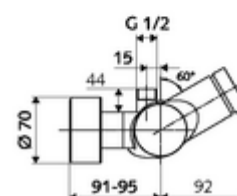

Numéro de l'article: 01 605 06 99

Robinet de douche apparent VITUS VD-SC-T / O Eau mixte, ThermoProtect thermostat

Déclenchement manuel avec fermeture automatique. Réglage aisé de la durée de fonctionnement. Raccordement de douche, en haut.

Fournitures

- Robinet de douche apparent à fermeture temporisée
  - Bouton à fermeture temporisée SC
  - ThermoProtect thermostat conforme à la norme EN 1111, blocage de température déverrouillable/blocable sur 38 °C, protection contre les brûlures en cas de panne de l'arrivée d'eau froide
  - Cartouche à fermeture temporisée SC II
  - Vanne pour l'exécution d'une désinfection thermique manuelle (selon la fiche DVGW W 551)
  - 2 clapets anti-retour AR (EN 1717: EB)
- 2 raccords en S et rosaces (réglables en profondeur)

Données techniques

- Durée de fonctionnement: 5 - 30 s réglable
- Température de service max.: 70 °C (80 °C pour la désinfection thermique)
- Matériau: Boîtier Laiton conforme au décret allemand sur l'eau potable
- Surface: chromé
- Raccordement: 2x DN 15 G 1/2 M
- Sortie: DN 15 G 1/2 M (haut)
- Certificats: PA-IX 28574/IB, DVGW, Belgaqua
- Classe sonore: I
- Classe de débit: B

Données de livraison

- Poids: 4,04 kg/Pièce
- Unité d'emballage: 1

Articles liés nécessaires

Raccord-S avec robinet d'arrêt (Jeu)	Réf. l'article: 23 775 00 99	
	Réf. l'article: 29 239 00 99	ou
	Réf. l'article: 29 240 00 99	ou

En cas de raccordement encastré de la tête de douche

Coude de sortie DN 15	Réf. l'article: 25 667 06 99	ou
Coude de sortie DN 15	Réf. l'article: 25 668 06 99	ou
Tête de douche COMFORT Flex.	Réf. l'article: 01 821 06 99	ou
Tête de douche pauvre en aérosol	Réf. l'article: 01 814 06 99	ou

En cas de raccordement apparent de la tête de douche

Kit tube apparent VITUS	Réf. l'article: 25 666 06 99
Tête de douche COMFORT.	Réf. l'article: 01 846 06 99