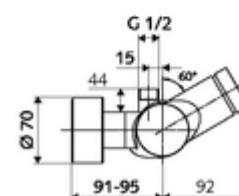

Numéro de l'article: 01 605 06 99

Robinet de douche apparent VITUS VD-SC-T / O Eau mixte, ThermoProtect thermostat

Déclenchement manuel avec fermeture automatique. Réglage aisé de la durée de fonctionnement. Raccordement de douche, en haut.

Fournitures

- Robinet de douche apparent à fermeture temporisée
  - Bouton à fermeture temporisée SC
  - ThermoProtect thermostat conforme à la norme EN 1111, blocage de température déverrouillable/blocable sur 38 °C, protection contre les brûlures en cas de panne de l'arrivée d'eau froide
  - Cartouche à fermeture temporisée SC II
  - Vanne pour l'exécution d'une désinfection thermique manuelle (selon la fiche DVGW W 551)
  - 2 clapets anti-retour AR (EN 1717: EB)
- 2 raccords en S et rosaces (réglables en profondeur)

Données techniques

- Durée de fonctionnement: 5 - 30 s réglable
- Température de service max.: 70 °C (80 °C pour la désinfection thermique)
- Matériau: Boîtier Laiton conforme au décret allemand sur l'eau potable
- Surface: chromé
- Raccordement: 2x DN 15 G 1/2 M
- Sortie: DN 15 G 1/2 M (haut)
- Certificats: PA-IX 28574/IB, DVGW, Belgaqua
- Classe sonore: I
- Classe de débit: B

Données de livraison

- Poids: 4,04 kg/Pièce
- Unité d'emballage: 1

Articles liés nécessaires

Raccord-S avec robinet d'arrêt (Jeu)	Réf. l'article: 23 775 00 99	
	Réf. l'article: 29 239 00 99	ou
	Réf. l'article: 29 240 00 99	ou

En cas de raccordement encastré de la tête de douche

Coude de sortie DN 15	Réf. l'article: 25 667 06 99	ou
Coude de sortie DN 15	Réf. l'article: 25 668 06 99	ou
Tête de douche COMFORT Flex.	Réf. l'article: 01 821 06 99	ou
Tête de douche pauvre en aérosol	Réf. l'article: 01 814 06 99	ou

En cas de raccordement apparent de la tête de douche

Kit tube apparent VITUS	Réf. l'article: 25 666 06 99
Tête de douche COMFORT.	Réf. l'article: 01 846 06 99