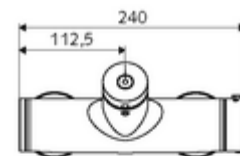

Numéro de l'article: 01 605 06 99

Robinet de douche apparent VITUS VD-SC-T / O Eau mixte, ThermoProtect thermostat

Déclenchement manuel avec fermeture automatique. Réglage aisé de la durée de fonctionnement. Raccordement de douche, en haut.

Fournitures

- Robinet de douche apparent à fermeture temporisée
  - Bouton à fermeture temporisée SC
  - ThermoProtect thermostat conforme à la norme EN 1111, blocage de température déverrouillable/blocable sur 38 °C, protection contre les brûlures en cas de panne de l'arrivée d'eau froide
  - Cartouche à fermeture temporisée SC II
  - Vanne pour l'exécution d'une désinfection thermique manuelle (selon la fiche DVGW W 551)
  - 2 clapets anti-retour AR (EN 1717: EB)
- 2 raccords en S et rosaces (réglables en profondeur)

Données techniques

- Durée de fonctionnement: 5 - 30 s réglable
- Température de service max.: 70 °C (80 °C pour la désinfection thermique)
- Matériau: Boîtier Laiton conforme au décret allemand sur l'eau potable
- Surface: chromé
- Raccordement: 2x DN 15 G 1/2 M
- Sortie: DN 15 G 1/2 M (haut)
- Certificats: PA-IX 28574/IB, DVGW, Belgaqua
- Classe sonore: I
- Classe de débit: B

Données de livraison

- Poids: 4,04 kg/Pièce
- Unité d'emballage: 1

Articles liés nécessaires

Raccord-S avec robinet d'arrêt (Jeu)	Réf. l'article: 23 775 00 99	
	Réf. l'article: 29 239 00 99	ou
	Réf. l'article: 29 240 00 99	ou

En cas de raccordement encastré de la tête de douche

Coude de sortie DN 15	Réf. l'article: 25 667 06 99	ou
Coude de sortie DN 15	Réf. l'article: 25 668 06 99	ou
Tête de douche COMFORT Flex.	Réf. l'article: 01 821 06 99	ou
Tête de douche pauvre en aérosol	Réf. l'article: 01 814 06 99	ou

En cas de raccordement apparent de la tête de douche

Kit tube apparent VITUS	Réf. l'article: 25 666 06 99
Tête de douche COMFORT.	Réf. l'article: 01 846 06 99