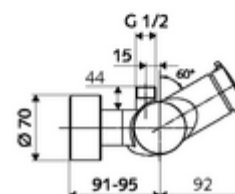

Numéro de l'article: 01 606 06 99

Robinet de douche apparent VITUS VITUS VD-SC-M / o Eau mixte

Déclenchement manuel avec fermeture automatique. Réglage aisé de la durée de fonctionnement. Raccordement de douche, en haut.

Fournitures

- Robinet de douche apparent à fermeture temporisée
  - Bouton à fermeture temporisée SC-M
  - Cartouche à fermeture temporisée SC II avec limiteur d'eau chaude
  - Vanne pour l'exécution d'une désinfection thermique manuelle (selon la fiche DVGW W 551)
  - 2 clapets anti-retour AR (EN 1717: EB)
- 2 raccords en S et rosaces (réglables en profondeur)

Données techniques

- Durée de fonctionnement: 5 - 30 s réglable
- Température de service max.: 70 °C (80 °C pour la désinfection thermique)
- Matériau: Boîtier Laiton conforme au décret allemand sur l'eau potable
- Surface: chromé
- Raccordement: 2x DN 15 G 1/2 M
- Sortie: DN 15 G 1/2 M (haut)
- Certificats: PA-IX 38241/IB, Belgaqua
- Classe sonore: I
- Classe de débit: B

Données de livraison

- Poids: 3,78 kg/Pièce
- Unité d'emballage: 1

Articles liés nécessaires

Raccord-S avec robinet d'arrêt (Jeu)	Réf. l'article: 23 775 00 99	
	Réf. l'article: 29 239 00 99	ou
	Réf. l'article: 29 240 00 99	ou

En cas de raccordement encastré de la tête de douche

Coude de sortie DN 15	Réf. l'article: 25 667 06 99	ou
Coude de sortie DN 15	Réf. l'article: 25 668 06 99	ou
Tête de douche COMFORT Flex.	Réf. l'article: 01 821 06 99	ou
Tête de douche pauvre en aérosol	Réf. l'article: 01 814 06 99	ou

En cas de raccordement apparent de la tête de douche

Kit tube apparent VITUS	Réf. l'article: 25 666 06 99
Tête de douche COMFORT.	Réf. l'article: 01 846 06 99