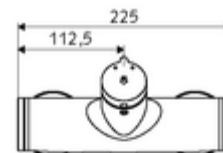

Numéro de l'article: 01 606 06 99

Robinet de douche apparent VITUS VITUS VD-SC-M / o Eau mixte

Déclenchement manuel avec fermeture automatique. Réglage aisé de la durée de fonctionnement. Raccordement de douche, en haut.

Fournitures

- Robinet de douche apparent à fermeture temporisée
  - Bouton à fermeture temporisée SC-M
  - Cartouche à fermeture temporisée SC II avec limiteur d'eau chaude
  - Vanne pour l'exécution d'une désinfection thermique manuelle (selon la fiche DVGW W 551)
  - 2 clapets anti-retour AR (EN 1717: EB)
- 2 raccords en S et rosaces (réglables en profondeur)

Données techniques

- Durée de fonctionnement: 5 - 30 s réglable
- Température de service max.: 70 °C (80 °C pour la désinfection thermique)
- Matériau: Boîtier Laiton conforme au décret allemand sur l'eau potable
- Surface: chromé
- Raccordement: 2x DN 15 G 1/2 M
- Sortie: DN 15 G 1/2 M (haut)
- Certificats: PA-IX 38241/IB, Belgaqua
- Classe sonore: I
- Classe de débit: B

Données de livraison

- Poids: 3,78 kg/Pièce
- Unité d'emballage: 1

Articles liés nécessaires

Raccord-S avec robinet d'arrêt (Jeu)	Réf. l'article: 23 775 00 99	
	Réf. l'article: 29 239 00 99	ou
	Réf. l'article: 29 240 00 99	ou

En cas de raccordement encastré de la tête de douche

Coude de sortie DN 15	Réf. l'article: 25 667 06 99	ou
Coude de sortie DN 15	Réf. l'article: 25 668 06 99	ou
Tête de douche COMFORT Flex.	Réf. l'article: 01 821 06 99	ou
Tête de douche pauvre en aérosol	Réf. l'article: 01 814 06 99	ou

En cas de raccordement apparent de la tête de douche

Kit tube apparent VITUS	Réf. l'article: 25 666 06 99
Tête de douche COMFORT.	Réf. l'article: 01 846 06 99