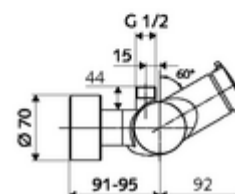

Fournitures

- Robinet de douche apparent à fermeture temporisée
 - Bouton à fermeture temporisée SC-M
 - Cartouche à fermeture temporisée SC II avec limiteur d'eau chaude
 - Vanne pour l'exécution d'une désinfection thermique manuelle (selon la fiche DVGW W 551)
 - 2 clapets anti-retour AR (EN 1717: EB)
- 2 raccords en S et rosaces (réglables en profondeur)

Données de livraison

- Poids: 3,78 kg/Pièce
- Unité d'emballage: 1

Articles liés nécessaires

Raccord-S avec robinet d'arrêt (Jeu)	Réf. l'article: 23 775 00 99	
	Réf. l'article: 29 239 00 99	ou
	Réf. l'article: 29 240 00 99	ou