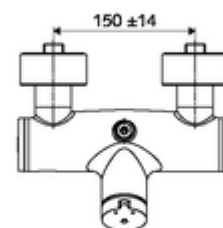

Fournitures

- Robinet de douche apparent à fermeture temporisée
 - Bouton à fermeture temporisée SC-M
 - Cartouche à fermeture temporisée SC II avec limiteur d'eau chaude
 - Vanne (mécanique) pour l'exécution d'une désinfection thermique (selon DVGW feuille de travail W 551)
 - 2 clapets anti-retour AR (EN 1717: EB)
- 2 raccords en S et rosaces (réglables en profondeur)

Données techniques

- Durée de fonctionnement: 5 - 30 s réglable
- Température de service max.: 70 °C (80 °C pour la désinfection thermique)
- Matériau: Boîtier Laiton conforme au décret allemand sur l'eau potable
- Surface: chromé
- Raccordement: 2x DN 15 G 1/2 M
- Sortie: DN 15 G 1/2 M (haut)
- Certificats: PA-IX 38241/IB, Belgaqua
- Classe sonore: I
- Classe de débit: B

Données de livraison

- Poids: 3,78 kg/Pièce
- Unité d'emballage: 1

Articles liés nécessaires

Raccord-S avec robinet d'arrêt (Jeu)	Réf. l'article: 23 775 00 99	
	Réf. l'article: 29 239 00 99	ou
	Réf. l'article: 29 240 00 99	ou