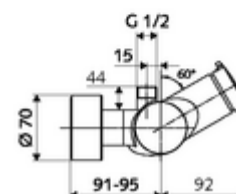

Fournitures

- Robinet de douche apparent à fermeture temporisée
 - Bouton à fermeture temporisée SC-M
 - Cartouche à fermeture temporisée SC II avec limiteur d'eau chaude
 - Vanne (mécanique) pour l'exécution d'une désinfection thermique (selon DVGW feuille de travail W 551)
 - 2 clapets anti-retour AR (EN 1717: EB)
- 2 raccords en S et rosaces (réglables en profondeur)

Données techniques

- Durée de fonctionnement: 5 - 30 s réglable
- Température de service max.: 70 °C (80 °C pour la désinfection thermique)
- Matériau: Boîtier Laiton conforme au décret allemand sur l'eau potable
- Surface: chromé
- Raccordement: 2x DN 15 G 1/2 M
- Sortie: DN 15 G 1/2 M (haut)
- Certificats: PA-IX 38241/IB, Belgaqua
- Classe sonore: I
- Classe de débit: B

Données de livraison

- Poids: 3,78 kg/Pièce
- Unité d'emballage: 1

Articles liés nécessaires

Raccord-S avec robinet d'arrêt (Jeu)	Réf. l'article: 23 775 00 99	
	Réf. l'article: 29 239 00 99	ou
	Réf. l'article: 29 240 00 99	ou