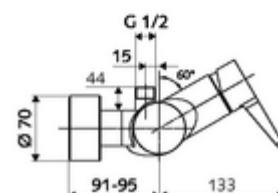

Numéro de l'article: 01 608 06 99

Robinet de douche apparent VITUS VD-EH-M / 0 Eau mixte

Utilisation Ouvert/Fermé manuelle. Raccordement de douche, en haut.

Fournitures

- Robinet de douche apparent monocommande
 - Mitigeur monocommande
 - Cartouche mélangeuse céramique monocommande avec limiteur d'eau chaude et du débit
 - Vanne (mécanique) pour l'exécution d'une désinfection thermique (selon DVGW feuille de travail W 551)
- 2 clapets anti-retour (EN 1717: EB)
- 2 raccords en S et rosaces (réglables en profondeur)

Données techniques

- Température de service max.: 70 °C (80 °C pour la désinfection thermique)
- Matériau: Boîtier Laiton conforme au décret allemand sur l'eau potable
- Surface: chromé
- Raccordement: 2x DN 15 G 1/2 M
- Sortie: DN 15 G 1/2 M (haut)
- Certificats: PA-IX 38242/IB, Belgaqua
- Classe sonore: I
- Classe de débit: B

Données de livraison

- Poids: 3,98 kg/Pièce
- Unité d'emballage: 1

Articles liés nécessaires

Raccord-S avec robinet d'arrêt (Jeu)	Réf. l'article: 23 775 00 99	
	Réf. l'article: 29 239 00 99	ou
	Réf. l'article: 29 240 00 99	ou