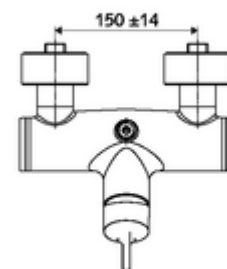

Numéro de l'article: 01 608 06 99

Robinet de douche apparent VITUS VD-EH-M / 0 Eau mixte

Utilisation Ouvert/Fermé manuelle. Raccordement de douche, en haut.

Fournitures

- Robinet de douche apparent monocommande
 - Mitigeur monocommande
 - Cartouche mélangeuse céramique monocommande avec limiteur d'eau chaude et du débit
 - Vanne pour l'exécution d'une désinfection thermique manuelle (selon la fiche DVGW W 551)
- 2 clapets anti-retour (EN 1717: EB)
- 2 raccords en S et rosaces (réglables en profondeur)

Données techniques

- Température de service max.: 70 °C (80 °C pour la désinfection thermique)
- Matériau: Boîtier Laiton conforme au décret allemand sur l'eau potable
- Surface: chromé
- Raccordement: 2x DN 15 G 1/2 M
- Sortie: DN 15 G 1/2 M (haut)
- Certificats: PA-IX 38242/IB, Belgaqua
- Classe sonore: I
- Classe de débit: B

Données de livraison

- Poids: 3,98 kg/Pièce
- Unité d'emballage: 1

Articles liés nécessaires

Raccord-S avec robinet d'arrêt (Jeu)	Réf. l'article: 23 775 00 99	
	Réf. l'article: 29 239 00 99	ou
	Réf. l'article: 29 240 00 99	ou