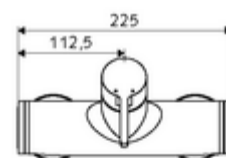

Données de livraison

- Poids: 3,98 kg/Pièce
- Unité d'emballage: 1

Articles liés nécessaires

Raccord-S avec robinet d'arrêt (Jeu)	Réf. l'article: 23 775 00 99	
	Réf. l'article: 29 239 00 99	ou
	Réf. l'article: 29 240 00 99	ou