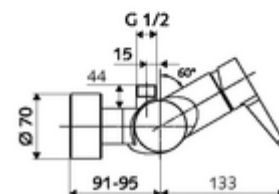

Numéro de l'article: 01 608 06 99

Robinet de douche apparent VITUS VD-EH-M / 0 Eau mixte

Utilisation Ouvert/Fermé manuelle. Raccordement de douche, en haut.

Fournitures

- Robinet de douche apparent monocommande
 - Mitigeur monocommande
 - Cartouche mélangeuse céramique monocommande avec limiteur d'eau chaude et du débit
 - Vanne pour l'exécution d'une désinfection thermique manuelle (selon la fiche DVGW W 551)
- 2 clapets anti-retour (EN 1717: EB)
- 2 raccords en S et rosaces (réglables en profondeur)

Données techniques

- Température de service max.: 70 °C (80 °C pour la désinfection thermique)
- Matériau: Boîtier Laiton conforme au décret allemand sur l'eau potable
- Surface: chromé
- Raccordement: 2x DN 15 G 1/2 M
- Sortie: DN 15 G 1/2 M (haut)
- Certificats: PA-IX 38242/IB, Belgaqua
- Classe sonore: I
- Classe de débit: B

Données de livraison

- Poids: 3,98 kg/Pièce
- Unité d'emballage: 1

Articles liés nécessaires

Raccord-S avec robinet d'arrêt (Jeu)	Réf. l'article: 23 775 00 99	
	Réf. l'article: 29 239 00 99	ou
	Réf. l'article: 29 240 00 99	ou