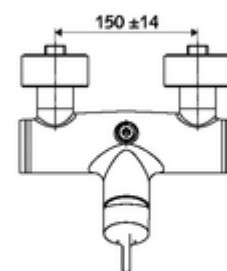

Numéro de l'article: 01 608 06 99

Robinet de douche apparent VITUS VD-EH-M / 0 Eau mixte

Utilisation Ouvert/Fermé manuelle. Raccordement de douche, en haut.

Fournitures

- Robinet de douche apparent monocommande
 - Mitigeur monocommande
 - Cartouche mélangeuse céramique monocommande avec limiteur d'eau chaude et du débit
 - Vanne (mécanique) pour l'exécution d'une désinfection thermique (selon DVGW feuille de travail W 551)
- 2 clapets anti-retour (EN 1717: EB)
- 2 raccords en S et rosaces (réglables en profondeur)

Données techniques

- Température de service max.: 70 °C (80 °C pour la désinfection thermique)
- Matériau: Boîtier Laiton conforme au décret allemand sur l'eau potable
- Surface: chromé
- Raccordement: 2x DN 15 G 1/2 M
- Sortie: DN 15 G 1/2 M (haut)
- Certificats: PA-IX 38242/IB, Belgaqua
- Classe sonore: I
- Classe de débit: B

Données de livraison

- Poids: 3,98 kg/Pièce
- Unité d'emballage: 1

Articles liés nécessaires

Raccord-S avec robinet d'arrêt (Jeu)	Réf. l'article: 23 775 00 99	
	Réf. l'article: 29 239 00 99	ou
	Réf. l'article: 29 240 00 99	ou