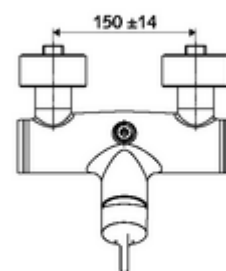

Numéro de l'article: 01 608 06 99

Robinet de douche apparent VITUS VD-EH-M / 0 Eau mixte

Utilisation Ouvert/Fermé manuelle. Raccordement de douche, en haut.

Fournitures

- Robinet de douche apparent monocommande
 - Mitigeur monocommande
 - Cartouche mélangeuse céramique monocommande avec limiteur d'eau chaude et du débit
 - Vanne pour l'exécution d'une désinfection thermique manuelle (selon la fiche DVGW W 551)
- 2 clapets anti-retour (EN 1717: EB)
- 2 raccords en S et rosaces (réglables en profondeur)

Données techniques

- Température de service max.: 70 °C (80 °C pour la désinfection thermique)
- Matériau: Boîtier Laiton conforme au décret allemand sur l'eau potable
- Surface: chromé
- Raccordement: 2x DN 15 G 1/2 M
- Sortie: DN 15 G 1/2 M (haut)
- Certificats: PA-IX 38242/IB, Belgaqua
- Classe sonore: I
- Classe de débit: B

Données de livraison

- Poids: 3,98 kg/Pièce
- Unité d'emballage: 1

Articles liés nécessaires

Raccord-S avec robinet d'arrêt (Jeu)	Réf. l'article: 23 775 00 99	
	Réf. l'article: 29 239 00 99	ou
	Réf. l'article: 29 240 00 99	ou