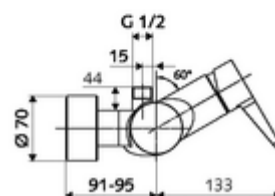

Numéro de l'article: 01 608 06 99

Robinet de douche apparent VITUS VD-EH-M / 0 Eau mixte

Utilisation Ouvert/Fermé manuelle. Raccordement de douche, en haut.

Fournitures

- Robinet de douche apparent monocommande
 - Mitigeur monocommande
 - Cartouche mélangeuse céramique monocommande avec limiteur d'eau chaude et du débit
 - Vanne pour l'exécution d'une désinfection thermique manuelle (selon la fiche DVGW W 551)
- 2 clapets anti-retour (EN 1717: EB)
- 2 raccords en S et rosaces (réglables en profondeur)

Données techniques

- Température de service max.: 70 °C (80 °C pour la désinfection thermique)
- Matériau: Boîtier Laiton conforme au décret allemand sur l'eau potable
- Surface: chromé
- Raccordement: 2x DN 15 G 1/2 M
- Sortie: DN 15 G 1/2 M (haut)
- Certificats: PA-IX 38242/IB, Belgaqua
- Classe sonore: I
- Classe de débit: B

Données de livraison

- Poids: 3,98 kg/Pièce
- Unité d'emballage: 1

Articles liés nécessaires

Raccord-S avec robinet d'arrêt (Jeu)	Réf. l'article: 23 775 00 99	
	Réf. l'article: 29 239 00 99	ou
	Réf. l'article: 29 240 00 99	ou