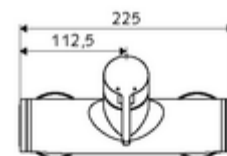

Données de livraison

- Poids: 3,98 kg/Pièce
- Unité d'emballage: 1

Articles liés nécessaires

Raccord-S avec robinet d'arrêt (Jeu)	Réf. l'article: 23 775 00 99	
	Réf. l'article: 29 239 00 99	ou
	Réf. l'article: 29 240 00 99	ou