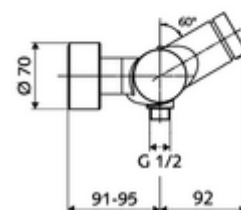

Données de livraison

- Poids: 4,05 kg/Pièce
- Unité d'emballage: 1

Articles liés nécessaires

Raccord-S avec robinet d'arrêt (Jeu)
Garniture de douche 900
Garniture de douche 680

Réf. l'article: 23 775 00 99
Réf. l'article: 29 207 06 99 ou
Réf. l'article: 29 208 06 99 ou
Réf. l'article: 29 239 00 99 ou
Réf. l'article: 29 240 00 99 ou