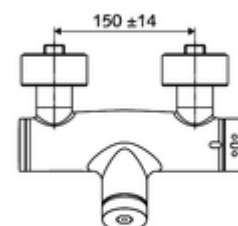

Données techniques

- Durée de fonctionnement: 5 - 30 s réglable
- Température de service max.: 70 °C (80 °C pour la désinfection thermique)
- Matériau: Boîtier Laiton conforme au décret allemand sur l'eau potable
- Surface: chromé
- Raccordement: 2x DN 15 G 1/2 M
- Sortie: DN 15 G 1/2 M (bas)
- Certificats: PA-IX 28574/IB, DVGW, Belgaqua
- Classe sonore: I
- Classe de débit: B

Données de livraison

- Poids: 4,05 kg/Pièce
- Unité d'emballage: 1

Articles liés nécessaires

Raccord-S avec robinet d'arrêt (Jeu)
Garniture de douche 900
Garniture de douche 680

Réf. l'article: 23 775 00 99
Réf. l'article: 29 207 06 99 ou
Réf. l'article: 29 208 06 99 ou
Réf. l'article: 29 239 00 99 ou
Réf. l'article: 29 240 00 99 ou