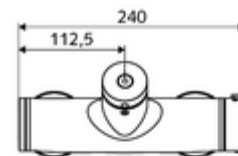

Données de livraison

- Poids: 4,05 kg/Pièce
- Unité d'emballage: 1

Articles liés nécessaires

Raccord-S avec robinet d'arrêt (Jeu)
Garniture de douche 900
Garniture de douche 680

Réf. l'article: 23 775 00 99
Réf. l'article: 29 207 06 99 ou
Réf. l'article: 29 208 06 99 ou
Réf. l'article: 29 239 00 99 ou
Réf. l'article: 29 240 00 99 ou