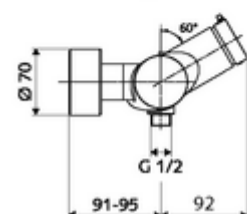

Fournitures

- Robinet de douche apparent à fermeture temporisée
 - Bouton à fermeture temporisée SC-M
 - Cartouche à fermeture temporisée SC II avec limiteur d'eau chaude
 - 2 clapets anti-retour AR (EN 1717: EB)
- 2 raccords en S et rosaces (réglables en profondeur)

Données techniques

- Durée de fonctionnement: 5 - 30 s réglable
- Température de service max.: 70 °C (80 °C pour la désinfection thermique)
- Matériau: Boîtier Laiton conforme au décret allemand sur l'eau potable
- Surface: chromé
- Raccordement: 2x DN 15 G 1/2 M
- Sortie: DN 15 G 1/2 M (bas)
- Certificats: PA-IX 38241/IB, Belgaqua
- Classe sonore: I
- Classe de débit: B

Données de livraison

- Poids: 3,76 kg/Pièce
- Unité d'emballage: 1

Articles liés nécessaires

Raccord-S avec robinet d'arrêt (Jeu)
Garniture de douche 900
Garniture de douche 680

Réf. l'article: 23 775 00 99
Réf. l'article: 29 207 06 99 ou
Réf. l'article: 29 208 06 99 ou
Réf. l'article: 29 239 00 99 ou
Réf. l'article: 29 240 00 99 ou