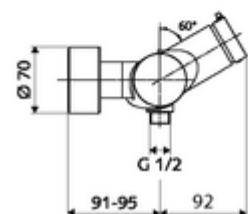

Fournitures

- Robinet de douche apparent à fermeture temporisée
 - Bouton à fermeture temporisée SC-M
 - Cartouche à fermeture temporisée SC II avec limiteur d'eau chaude
 - 2 clapets anti-retour AR (EN 1717: EB)
- 2 raccords en S et rosaces (réglables en profondeur)

Données de livraison

- Poids: 3,76 kg/Pièce
- Unité d'emballage: 1

Articles liés nécessaires

Raccord-S avec robinet d'arrêt (Jeu)
Garniture de douche 900
Garniture de douche 680

Réf. l'article: 23 775 00 99
Réf. l'article: 29 207 06 99 ou
Réf. l'article: 29 208 06 99 ou
Réf. l'article: 29 239 00 99 ou
Réf. l'article: 29 240 00 99 ou