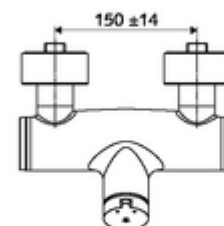

Fournitures

- Robinet de douche apparent à fermeture temporisée
 - Bouton à fermeture temporisée SC-M
 - Cartouche à fermeture temporisée SC II avec limiteur d'eau chaude
 - 2 clapets anti-retour AR (EN 1717: EB)
- 2 raccords en S et rosaces (réglables en profondeur)

Données techniques

- Durée de fonctionnement: 5 - 30 s réglable
- Température de service max.: 70 °C (80 °C pour la désinfection thermique)
- Matériau: Boîtier Laiton conforme au décret allemand sur l'eau potable
- Surface: chromé
- Raccordement: 2x DN 15 G 1/2 M
- Sortie: DN 15 G 1/2 M (bas)
- Certificats: PA-IX 38241/IB, Belgaqua
- Classe sonore: I
- Classe de débit: B

Données de livraison

- Poids: 3,76 kg/Pièce
- Unité d'emballage: 1

Articles liés nécessaires

Raccord-S avec robinet d'arrêt (Jeu)
Garniture de douche 900
Garniture de douche 680

Réf. l'article: 23 775 00 99
Réf. l'article: 29 207 06 99 ou
Réf. l'article: 29 208 06 99 ou
Réf. l'article: 29 239 00 99 ou
Réf. l'article: 29 240 00 99 ou