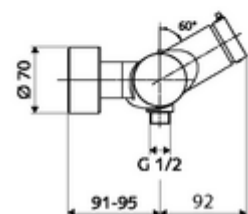

Numéro de l'article: 01 611 06 99

Robinet de douche apparent VITUS VD-SC-M / U Eau mixte

Déclenchement manuel avec fermeture automatique. Réglage aisé de la durée de fonctionnement. Raccordement de douche, en bas.

Fournitures

- Robinet de douche apparent à fermeture temporisée
  - Bouton à fermeture temporisée SC-M
  - Cartouche à fermeture temporisée SC II avec limiteur d'eau chaude
  - 2 clapets anti-retour AR (EN 1717: EB)
- 2 raccords en S et rosaces (réglables en profondeur)

Données techniques

- Durée de fonctionnement: 5 - 30 s réglable
- Température de service max.: 70 °C (80 °C pour la désinfection thermique)
- Matériau: Boîtier Laiton conforme au décret allemand sur l'eau potable
- Surface: chromé
- Raccordement: 2x DN 15 G 1/2 M
- Sortie: DN 15 G 1/2 M (bas)
- Certificats: PA-IX 38241/IB, Belgaqua
- Classe sonore: I
- Classe de débit: B

Données de livraison

- Poids: 3,76 kg/Pièce
- Unité d'emballage: 1

Articles liés nécessaires

Raccord-S avec robinet d'arrêt (Jeu)
Garniture de douche 900
Garniture de douche 680

Réf. l'article: 23 775 00 99
Réf. l'article: 29 207 06 99 ou
Réf. l'article: 29 208 06 99 ou
Réf. l'article: 29 239 00 99 ou
Réf. l'article: 29 240 00 99 ou