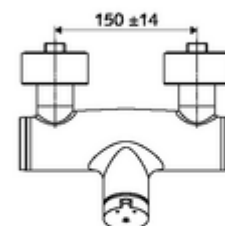

Numéro de l'article: 01 611 06 99

Robinet de douche apparent VITUS VD-SC-M / U Eau mixte

Déclenchement manuel avec fermeture automatique. Réglage aisé de la durée de fonctionnement. Raccordement de douche, en bas.

Fournitures

- Robinet de douche apparent à fermeture temporisée
  - Bouton à fermeture temporisée SC-M
  - Cartouche à fermeture temporisée SC II avec limiteur d'eau chaude
  - 2 clapets anti-retour AR (EN 1717: EB)
- 2 raccords en S et rosaces (réglables en profondeur)

Données techniques

- Durée de fonctionnement: 5 - 30 s réglable
- Température de service max.: 70 °C (80 °C pour la désinfection thermique)
- Matériau: Boîtier Laiton conforme au décret allemand sur l'eau potable
- Surface: chromé
- Raccordement: 2x DN 15 G 1/2 M
- Sortie: DN 15 G 1/2 M (bas)
- Certificats: PA-IX 38241/IB, Belgaqua
- Classe sonore: I
- Classe de débit: B

Données de livraison

- Poids: 3,76 kg/Pièce
- Unité d'emballage: 1

Articles liés nécessaires

Raccord-S avec robinet d'arrêt (Jeu)
Garniture de douche 900
Garniture de douche 680

Réf. l'article: 23 775 00 99
Réf. l'article: 29 207 06 99 ou
Réf. l'article: 29 208 06 99 ou
Réf. l'article: 29 239 00 99 ou
Réf. l'article: 29 240 00 99 ou