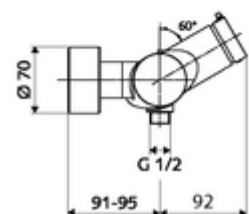

Numéro de l'article: 01 611 06 99

Robinet de douche apparent VITUS VD-SC-M / U Eau mixte

Déclenchement manuel avec fermeture automatique. Réglage aisé de la durée de fonctionnement. Raccordement de douche, en bas.

Fournitures

- Robinet de douche apparent à fermeture temporisée
  - Bouton à fermeture temporisée SC-M
  - Cartouche à fermeture temporisée SC II avec limiteur d'eau chaude
  - 2 clapets anti-retour AR (EN 1717: EB)
- 2 raccords en S et rosaces (réglables en profondeur)

Données techniques

- Durée de fonctionnement: 5 - 30 s réglable
- Température de service max.: 70 °C (80 °C pour la désinfection thermique)
- Matériau: Boîtier Laiton conforme au décret allemand sur l'eau potable
- Surface: chromé
- Raccordement: 2x DN 15 G 1/2 M
- Sortie: DN 15 G 1/2 M (bas)
- Certificats: PA-IX 38241/IB, Belgaqua
- Classe sonore: I
- Classe de débit: B

Données de livraison

- Poids: 3,76 kg/Pièce
- Unité d'emballage: 1

Articles liés nécessaires

Raccord-S avec robinet d'arrêt (Jeu)
Garniture de douche 900
Garniture de douche 680

Réf. l'article: 23 775 00 99
Réf. l'article: 29 207 06 99 ou
Réf. l'article: 29 208 06 99 ou
Réf. l'article: 29 239 00 99 ou
Réf. l'article: 29 240 00 99 ou