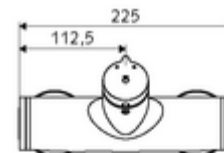

Fournitures

- Robinet de douche apparent à fermeture temporisée
 - Bouton à fermeture temporisée SC-M
 - Cartouche à fermeture temporisée SC II avec limiteur d'eau chaude
 - 2 clapets anti-retour AR (EN 1717: EB)
- 2 raccords en S et rosaces (réglables en profondeur)

Données de livraison

- Poids: 3,76 kg/Pièce
- Unité d'emballage: 1

Articles liés nécessaires

Raccord-S avec robinet d'arrêt (Jeu)
Garniture de douche 900
Garniture de douche 680

Réf. l'article: 23 775 00 99
Réf. l'article: 29 207 06 99 ou
Réf. l'article: 29 208 06 99 ou
Réf. l'article: 29 239 00 99 ou
Réf. l'article: 29 240 00 99 ou