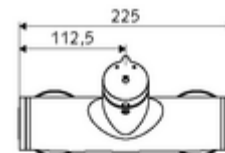

Numéro de l'article: 01 611 06 99

Robinet de douche apparent VITUS VD-SC-M / U Eau mixte

Déclenchement manuel avec fermeture automatique. Réglage aisé de la durée de fonctionnement. Raccordement de douche, en bas.

Fournitures

- Robinet de douche apparent à fermeture temporisée
  - Bouton à fermeture temporisée SC-M
  - Cartouche à fermeture temporisée SC II avec limiteur d'eau chaude
  - 2 clapets anti-retour AR (EN 1717: EB)
- 2 raccords en S et rosaces (réglables en profondeur)

Données techniques

- Durée de fonctionnement: 5 - 30 s réglable
- Température de service max.: 70 °C (80 °C pour la désinfection thermique)
- Matériau: Boîtier Laiton conforme au décret allemand sur l'eau potable
- Surface: chromé
- Raccordement: 2x DN 15 G 1/2 M
- Sortie: DN 15 G 1/2 M (bas)
- Certificats: PA-IX 38241/IB, Belgaqua
- Classe sonore: I
- Classe de débit: B

Données de livraison

- Poids: 3,76 kg/Pièce
- Unité d'emballage: 1

Articles liés nécessaires

Raccord-S avec robinet d'arrêt (Jeu)
Garniture de douche 900
Garniture de douche 680

Réf. l'article: 23 775 00 99
Réf. l'article: 29 207 06 99 ou
Réf. l'article: 29 208 06 99 ou
Réf. l'article: 29 239 00 99 ou
Réf. l'article: 29 240 00 99 ou