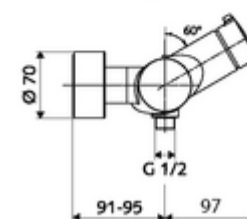

Numéro de l'article: 01 612 06 99

Robinet de douche apparent VITUS VD-Auf/Zu-T / u

Eau mixte, ThermoProtect thermostat

Utilisation Ouvert/Fermé manuelle. Raccordement de douche, en bas.

Fournitures

- Robinet de douche apparent Marche/Arrêt
  - Bouton de commande « Ouvert/Fermé »
  - ThermoProtect thermostat conforme à la norme EN 1111, blocage de température déverrouillable/blocable sur 38 °C, protection contre les brûlures en cas de panne de l'arrivée d'eau froide
  - Cartouche céramique - Ouvert/Fermé
  - 2 clapets anti-retour AR (EN 1717: EB)
- 2 raccords en S et rosaces (réglables en profondeur)

Données techniques

- Température de service max.: 70 °C (80 °C pour la désinfection thermique)
- Matériau: Boîtier Laiton conforme au décret allemand sur l'eau potable
- Surface: chromé
- Raccordement: 2x DN 15 G 1/2 M
- Sortie: DN 15 G 1/2 M (bas)
- Certificats: PA-IX 38240/IB, Belgaqua
- Classe sonore: I
- Classe de débit: B

Données de livraison

- Poids: 4,21 kg/Pièce
- Unité d'emballage: 1

Articles liés nécessaires

Raccord-S avec robinet d'arrêt (Jeu)
Garniture de douche 900
Garniture de douche 680

Réf. l'article: 23 775 00 99
Réf. l'article: 29 207 06 99 ou
Réf. l'article: 29 208 06 99 ou
Réf. l'article: 29 239 00 99 ou
Réf. l'article: 29 240 00 99 ou