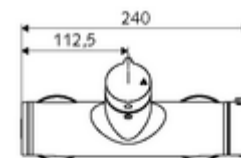

Numéro de l'article: 01 612 06 99

Robinet de douche apparent VITUS VD-Auf/Zu-T / u

Eau mixte, ThermoProtect thermostat

Utilisation Ouvert/Fermé manuelle. Raccordement de douche, en bas.

Fournitures

- Robinet de douche apparent Marche/Arrêt
  - Bouton de commande « Ouvert/Fermé »
  - ThermoProtect thermostat conforme à la norme EN 1111, blocage de température déverrouillable/blocable sur 38 °C, protection contre les brûlures en cas de panne de l'arrivée d'eau froide
  - Cartouche céramique - Ouvert/Fermé
  - 2 clapets anti-retour AR (EN 1717: EB)
- 2 raccords en S et rosaces (réglables en profondeur)

Données techniques

- Température de service max.: 70 °C (80 °C pour la désinfection thermique)
- Matériau: Boîtier Laiton conforme au décret allemand sur l'eau potable
- Surface: chromé
- Raccordement: 2x DN 15 G 1/2 M
- Sortie: DN 15 G 1/2 M (bas)
- Certificats: PA-IX 38240/IB, Belgaqua
- Classe sonore: I
- Classe de débit: B

Données de livraison

- Poids: 4,21 kg/Pièce
- Unité d'emballage: 1

Articles liés nécessaires

Raccord-S avec robinet d'arrêt (Jeu)
Garniture de douche 900
Garniture de douche 680

Réf. l'article: 23 775 00 99
Réf. l'article: 29 207 06 99 ou
Réf. l'article: 29 208 06 99 ou
Réf. l'article: 29 239 00 99 ou
Réf. l'article: 29 240 00 99 ou