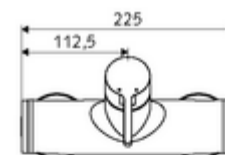

Numéro de l'article: 01 613 06 99

Robinet de douche apparent VITUS VD-EH-M / U Eau mixte

Utilisation Ouvert/Fermé manuelle. Raccordement de douche, en bas.

Fournitures

- Robinet de douche apparent monocommande
  - Mitigeur monocommande
  - Cartouche mélangeuse céramique monocommande avec limiteur d'eau chaude et du débit
- 2 clapets anti-retour (EN 1717: EB)
- 2 raccords en S et rosaces (réglables en profondeur)

Données techniques

- Température de service max.: 70 °C (80 °C pour la désinfection thermique)
- Matériau: Boîtier Laiton conforme au décret allemand sur l'eau potable
- Surface: chromé
- Raccordement: 2x DN 15 G 1/2 M
- Sortie: DN 15 G 1/2 M (bas)
- Certificats: PA-IX 38242/IB, Belgaqua
- Classe sonore: I
- Classe de débit: B

Données de livraison

- Poids: 3,99 kg/Pièce
- Unité d'emballage: 1

Articles liés nécessaires

Raccord-S avec robinet d'arrêt (Jeu)
Garniture de douche 900
Garniture de douche 680

Réf. l'article: 23 775 00 99
Réf. l'article: 29 207 06 99 ou
Réf. l'article: 29 208 06 99 ou
Réf. l'article: 29 239 00 99 ou
Réf. l'article: 29 240 00 99 ou