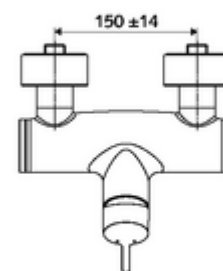

Numéro de l'article: 01 613 06 99

Robinet de douche apparent VITUS VD-EH-M / U Eau mixte

Utilisation Ouvert/Fermé manuelle. Raccordement de douche, en bas.

Fournitures

- Robinet de douche apparent monocommande
 - Mitigeur monocommande
 - Cartouche mélangeuse céramique monocommande avec limiteur d'eau chaude et du débit
- 2 clapets anti-retour (EN 1717: EB)
- 2 raccords en S et rosaces (réglables en profondeur)

Données techniques

- Température de service max.: 70 °C (80 °C pour la désinfection thermique)
- Matériau: Boîtier Laiton conforme au décret allemand sur l'eau potable
- Surface: chromé
- Raccordement: 2x DN 15 G 1/2 M
- Sortie: DN 15 G 1/2 M (bas)
- Certificats: PA-IX 38242/IB, Belgaqua
- Classe sonore: I
- Classe de débit: B

Données de livraison

- Poids: 3,99 kg/Pièce
- Unité d'emballage: 1

Articles liés nécessaires

Raccord-S avec robinet d'arrêt (Jeu)
Garniture de douche 900
Garniture de douche 680

Réf. l'article: 23 775 00 99
Réf. l'article: 29 207 06 99 ou
Réf. l'article: 29 208 06 99 ou
Réf. l'article: 29 239 00 99 ou
Réf. l'article: 29 240 00 99 ou