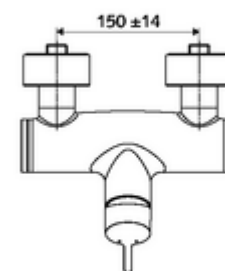

Numéro de l'article: 01 613 06 99

Robinet de douche apparent VITUS VD-EH-M / U Eau mixte

Utilisation Ouvert/Fermé manuelle. Raccordement de douche, en bas.

Fournitures

- Robinet de douche apparent monocommande
  - Mitigeur monocommande
  - Cartouche mélangeuse céramique monocommande avec limiteur d'eau chaude et du débit
- 2 clapets anti-retour (EN 1717: EB)
- 2 raccords en S et rosaces (réglables en profondeur)

Données techniques

- Température de service max.: 70 °C (80 °C pour la désinfection thermique)
- Matériau: Boîtier Laiton conforme au décret allemand sur l'eau potable
- Surface: chromé
- Raccordement: 2x DN 15 G 1/2 M
- Sortie: DN 15 G 1/2 M (bas)
- Certificats: PA-IX 38242/IB, Belgaqua
- Classe sonore: I
- Classe de débit: B

Données de livraison

- Poids: 3,99 kg/Pièce
- Unité d'emballage: 1

Articles liés nécessaires

Raccord-S avec robinet d'arrêt (Jeu)
Garniture de douche 900
Garniture de douche 680

Réf. l'article: 23 775 00 99
Réf. l'article: 29 207 06 99 ou
Réf. l'article: 29 208 06 99 ou
Réf. l'article: 29 239 00 99 ou
Réf. l'article: 29 240 00 99 ou