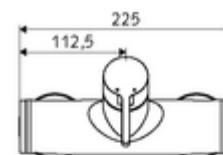

Numéro de l'article: 01 613 06 99

Robinet de douche apparent VITUS VD-EH-M / U Eau mixte

Utilisation Ouvert/Fermé manuelle. Raccordement de douche, en bas.

Fournitures

- Robinet de douche apparent monocommande
 - Mitigeur monocommande
 - Cartouche mélangeuse céramique monocommande avec limiteur d'eau chaude et du débit
- 2 clapets anti-retour (EN 1717: EB)
- 2 raccords en S et rosaces (réglables en profondeur)

Données techniques

- Température de service max.: 70 °C (80 °C pour la désinfection thermique)
- Matériau: Boîtier Laiton conforme au décret allemand sur l'eau potable
- Surface: chromé
- Raccordement: 2x DN 15 G 1/2 M
- Sortie: DN 15 G 1/2 M (bas)
- Certificats: PA-IX 38242/IB, Belgaqua
- Classe sonore: I
- Classe de débit: B

Données de livraison

- Poids: 3,99 kg/Pièce
- Unité d'emballage: 1

Articles liés nécessaires

Raccord-S avec robinet d'arrêt (Jeu)
Garniture de douche 900
Garniture de douche 680

Réf. l'article: 23 775 00 99
Réf. l'article: 29 207 06 99 ou
Réf. l'article: 29 208 06 99 ou
Réf. l'article: 29 239 00 99 ou
Réf. l'article: 29 240 00 99 ou