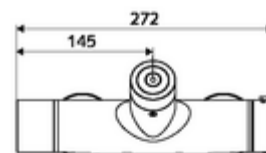

Données techniques

- Possibilités de réglages par SWS/SSC
  - Force de commande (légère / moyenne / élevée)
  - Programmation manuelle (Arrêt / Marche)
  - Durée de fonctionnement max. (1 - 950 s)
  - Rinçage anti-stagnation (arrêt / 1 - 1000 s, toutes les 1 - 250 h après le dernier rinçage / toutes les 1 - 250 h)
  - Période d'inactivité (Arrêt / 1 - 255 s, timeout 1 - 2000 min.)
- Possibilités de réglages par programmation manuelle
  - Durée de fonctionnement max. (4 - 120 s, programmable sur 10 niveaux)
  - Rinçage anti-stagnation (arrêt/ 20 s, toutes les 24 h)
- Pression dynamique: 1,0 - 5,0 bar
- Pression statique max.: 8 bar
- Température de service max.: 70 °C (80 °C pour la désinfection thermique)
- Matériau: Boîtier Laiton conforme au décret allemand sur l'eau potable
- Surface: chromé
- Raccordement: 2x DN 15 G 1/2 M
- Sortie: DN 15 G 1/2 M (bas)
- Certificats: PA-IX 28574/IB, Belgaqua
- Classe sonore: I
- Classe de débit: B

Données de livraison

- Poids: 4,29 kg/Pièce
- Unité d'emballage: 1

Articles liés nécessaires

Raccord-S avec robinet d'arrêt (Jeu)
Garniture de douche 900
Garniture de douche 680

Réf. l'article: 23 775 00 99
Réf. l'article: 29 207 06 99 ou
Réf. l'article: 29 208 06 99 ou