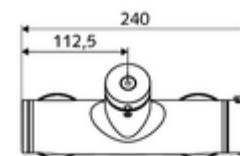

Données techniques

- Durée de fonctionnement: 5 - 30 s réglable
- Température de service max.: 70 °C (80 °C pour la désinfection thermique)
- Matériau: Boîtier Laiton conforme au décret allemand sur l'eau potable
- Surface: chromé
- Raccordement: 2x DN 15 G 1/2 M
- Sortie: DN 15 G 1/2 M (bas)
- Certificats: PA-IX 28574/IB, DVGW, Belgaqua
- Classe sonore: I
- Classe de débit: B

Données de livraison

- Poids: 4,04 kg/Pièce
- Unité d'emballage: 1

Articles liés nécessaires

Raccord-S avec robinet d'arrêt (Jeu)
Garniture de douche 900
Garniture de douche 680

Réf. l'article: 23 775 00 99
Réf. l'article: 29 207 06 99 ou
Réf. l'article: 29 208 06 99 ou
Réf. l'article: 29 239 00 99 ou
Réf. l'article: 29 240 00 99 ou