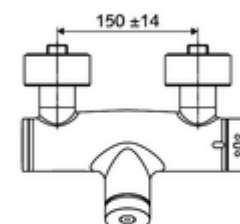

Données techniques

- Durée de fonctionnement: 5 - 30 s réglable
- Température de service max.: 70 °C (80 °C pour la désinfection thermique)
- Matériau: Boîtier Laiton conforme au décret allemand sur l'eau potable
- Surface: chromé
- Raccordement: 2x DN 15 G 1/2 M
- Sortie: DN 15 G 1/2 M (bas)
- Certificats: PA-IX 28574/IB, DVGW, Belgaqua
- Classe sonore: I
- Classe de débit: B

Données de livraison

- Poids: 4,04 kg/Pièce
- Unité d'emballage: 1

Articles liés nécessaires

Raccord-S avec robinet d'arrêt (Jeu)
Garniture de douche 900
Garniture de douche 680

Réf. l'article: 23 775 00 99
Réf. l'article: 29 207 06 99 ou
Réf. l'article: 29 208 06 99 ou
Réf. l'article: 29 239 00 99 ou
Réf. l'article: 29 240 00 99 ou