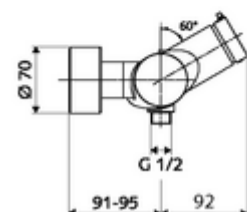

Numéro de l'article: 01 616 06 99

Robinet de douche apparent VITUS VD-SC-M / U Eau mixte

Déclenchement manuel avec fermeture automatique. Réglage aisé de la durée de fonctionnement. Raccordement de douche, en bas.

Fournitures

- Robinet de douche apparent à fermeture temporisée
  - Bouton à fermeture temporisée SC-M
  - Cartouche à fermeture temporisée SC II avec limiteur d'eau chaude
  - Vanne pour l'exécution d'une désinfection thermique manuelle (selon la fiche DVGW W 551)
  - 2 clapets anti-retour AR (EN 1717: EB)
- 2 raccords en S et rosaces (réglables en profondeur)

Données techniques

- Durée de fonctionnement: 5 - 30 s réglable
- Température de service max.: 70 °C (80 °C pour la désinfection thermique)
- Matériau: Boîtier Laiton conforme au décret allemand sur l'eau potable
- Surface: chromé
- Raccordement: 2x DN 15 G 1/2 M
- Sortie: DN 15 G 1/2 M (bas)
- Certificats: PA-IX 38241/IB, Belgaqua
- Classe sonore: I
- Classe de débit: B

Données de livraison

- Poids: 3,80 kg/Pièce
- Unité d'emballage: 1

Articles liés nécessaires

Raccord-S avec robinet d'arrêt (Jeu)
Garniture de douche 900
Garniture de douche 680

Réf. l'article: 23 775 00 99
Réf. l'article: 29 207 06 99 ou
Réf. l'article: 29 208 06 99 ou
Réf. l'article: 29 239 00 99 ou
Réf. l'article: 29 240 00 99 ou