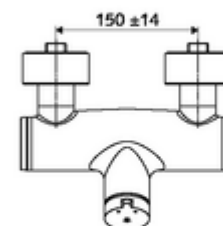

Fournitures

- Robinet de douche apparent à fermeture temporisée
 - Bouton à fermeture temporisée SC-M
 - Cartouche à fermeture temporisée SC II avec limiteur d'eau chaude
 - Vanne pour l'exécution d'une désinfection thermique manuelle (selon la fiche DVGW W 551)
 - 2 clapets anti-retour AR (EN 1717: EB)
- 2 raccords en S et rosaces (réglables en profondeur)

Données techniques

- Durée de fonctionnement: 5 - 30 s réglable
- Température de service max.: 70 °C (80 °C pour la désinfection thermique)
- Matériau: Boîtier Laiton conforme au décret allemand sur l'eau potable
- Surface: chromé
- Raccordement: 2x DN 15 G 1/2 M
- Sortie: DN 15 G 1/2 M (bas)
- Certificats: PA-IX 38241/IB, Belgaqua
- Classe sonore: I
- Classe de débit: B

Données de livraison

- Poids: 3,80 kg/Pièce
- Unité d'emballage: 1

Articles liés nécessaires

Raccord-S avec robinet d'arrêt (Jeu)
Garniture de douche 900
Garniture de douche 680

Réf. l'article: 23 775 00 99
Réf. l'article: 29 207 06 99 ou
Réf. l'article: 29 208 06 99 ou
Réf. l'article: 29 239 00 99 ou
Réf. l'article: 29 240 00 99 ou