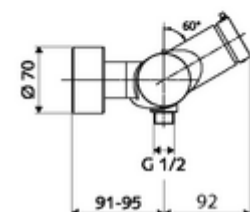

Fournitures

- Robinet de douche apparent à fermeture temporisée
 - Bouton à fermeture temporisée SC-M
 - Cartouche à fermeture temporisée SC II avec limiteur d'eau chaude
 - Vanne pour l'exécution d'une désinfection thermique manuelle (selon la fiche DVGW W 551)
 - 2 clapets anti-retour AR (EN 1717: EB)
- 2 raccords en S et rosaces (réglables en profondeur)

Données de livraison

- Poids: 3,80 kg/Pièce
- Unité d'emballage: 1

Articles liés nécessaires

Raccord-S avec robinet d'arrêt (Jeu)
Garniture de douche 900
Garniture de douche 680

Réf. l'article: 23 775 00 99
Réf. l'article: 29 207 06 99 ou
Réf. l'article: 29 208 06 99 ou
Réf. l'article: 29 239 00 99 ou
Réf. l'article: 29 240 00 99 ou