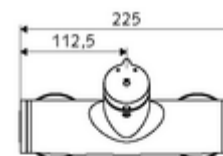

Numéro de l'article: 01 616 06 99

Robinet de douche apparent VITUS VD-SC-M / U Eau mixte

Déclenchement manuel avec fermeture automatique. Réglage aisé de la durée de fonctionnement. Raccordement de douche, en bas.

Fournitures

- Robinet de douche apparent à fermeture temporisée
  - Bouton à fermeture temporisée SC-M
  - Cartouche à fermeture temporisée SC II avec limiteur d'eau chaude
  - Vanne (mécanique) pour l'exécution d'une désinfection thermique (selon DVGW feuille de travail W 551)
  - 2 clapets anti-retour AR (EN 1717: EB)
- 2 raccords en S et rosaces (réglables en profondeur)

Données techniques

- Durée de fonctionnement: 5 - 30 s réglable
- Température de service max.: 70 °C (80 °C pour la désinfection thermique)
- Matériau: Boîtier Laiton conforme au décret allemand sur l'eau potable
- Surface: chromé
- Raccordement: 2x DN 15 G 1/2 M
- Sortie: DN 15 G 1/2 M (bas)
- Certificats: PA-IX 38241/IB, Belgaqua
- Classe sonore: I
- Classe de débit: B

Données de livraison

- Poids: 3,80 kg/Pièce
- Unité d'emballage: 1

Articles liés nécessaires

Raccord-S avec robinet d'arrêt (Jeu)
Garniture de douche 900
Garniture de douche 680

Réf. l'article: 23 775 00 99
Réf. l'article: 29 207 06 99 ou
Réf. l'article: 29 208 06 99 ou
Réf. l'article: 29 239 00 99 ou
Réf. l'article: 29 240 00 99 ou