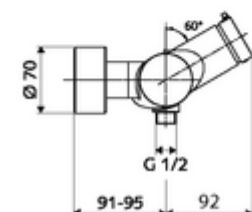

Fournitures

- Robinet de douche apparent à fermeture temporisée
 - Bouton à fermeture temporisée SC-M
 - Cartouche à fermeture temporisée SC II avec limiteur d'eau chaude
 - Vanne (mécanique) pour l'exécution d'une désinfection thermique (selon DVGW feuille de travail W 551)
 - 2 clapets anti-retour AR (EN 1717: EB)
- 2 raccords en S et rosaces (réglables en profondeur)

Données de livraison

- Poids: 3,80 kg/Pièce
- Unité d'emballage: 1

Articles liés nécessaires

Raccord-S avec robinet d'arrêt (Jeu)
Garniture de douche 900
Garniture de douche 680

Réf. l'article: 23 775 00 99
Réf. l'article: 29 207 06 99 ou
Réf. l'article: 29 208 06 99 ou
Réf. l'article: 29 239 00 99 ou
Réf. l'article: 29 240 00 99 ou