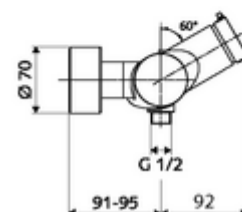

Fournitures

- Robinet de douche apparent à fermeture temporisée
 - Bouton à fermeture temporisée SC-M
 - Cartouche à fermeture temporisée SC II avec limiteur d'eau chaude
 - Vanne pour l'exécution d'une désinfection thermique manuelle (selon la fiche DVGW W 551)
 - 2 clapets anti-retour AR (EN 1717: EB)
- 2 raccords en S et rosaces (réglables en profondeur)

Données de livraison

- Poids: 3,80 kg/Pièce
- Unité d'emballage: 1

Articles liés nécessaires

Raccord-S avec robinet d'arrêt (Jeu)
Garniture de douche 900
Garniture de douche 680

Réf. l'article: 23 775 00 99
Réf. l'article: 29 207 06 99 ou
Réf. l'article: 29 208 06 99 ou
Réf. l'article: 29 239 00 99 ou
Réf. l'article: 29 240 00 99 ou