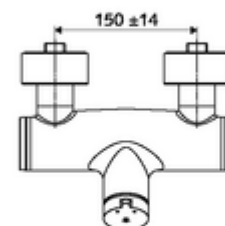

Fournitures

- Robinet de douche apparent à fermeture temporisée
 - Bouton à fermeture temporisée SC-M
 - Cartouche à fermeture temporisée SC II avec limiteur d'eau chaude
 - Vanne pour l'exécution d'une désinfection thermique manuelle (selon la fiche DVGW W 551)
 - 2 clapets anti-retour AR (EN 1717: EB)
- 2 raccords en S et rosaces (réglables en profondeur)

Données techniques

- Durée de fonctionnement: 5 - 30 s réglable
- Température de service max.: 70 °C (80 °C pour la désinfection thermique)
- Matériau: Boîtier Laiton conforme au décret allemand sur l'eau potable
- Surface: chromé
- Raccordement: 2x DN 15 G 1/2 M
- Sortie: DN 15 G 1/2 M (bas)
- Certificats: PA-IX 38241/IB, Belgaqua
- Classe sonore: I
- Classe de débit: B

Données de livraison

- Poids: 3,80 kg/Pièce
- Unité d'emballage: 1

Articles liés nécessaires

Raccord-S avec robinet d'arrêt (Jeu)
Garniture de douche 900
Garniture de douche 680

Réf. l'article: 23 775 00 99
Réf. l'article: 29 207 06 99 ou
Réf. l'article: 29 208 06 99 ou
Réf. l'article: 29 239 00 99 ou
Réf. l'article: 29 240 00 99 ou