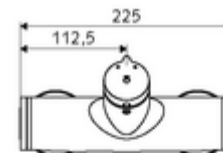

Données de livraison

- Poids: 3,80 kg/Pièce
- Unité d'emballage: 1

Articles liés nécessaires

Raccord-S avec robinet d'arrêt (Jeu)
Garniture de douche 900
Garniture de douche 680

Réf. l'article: 23 775 00 99
Réf. l'article: 29 207 06 99 ou
Réf. l'article: 29 208 06 99 ou
Réf. l'article: 29 239 00 99 ou
Réf. l'article: 29 240 00 99 ou