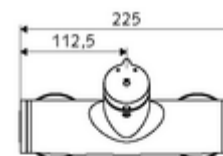

Fournitures

- Robinet de douche apparent à fermeture temporisée
 - Bouton à fermeture temporisée SC-M
 - Cartouche à fermeture temporisée SC II avec limiteur d'eau chaude
 - Vanne (mécanique) pour l'exécution d'une désinfection thermique (selon DVGW feuille de travail W 551)
 - 2 clapets anti-retour AR (EN 1717: EB)
- 2 raccords en S et rosaces (réglables en profondeur)

Données techniques

- Durée de fonctionnement: 5 - 30 s réglable
- Température de service max.: 70 °C (80 °C pour la désinfection thermique)
- Matériau: Boîtier Laiton conforme au décret allemand sur l'eau potable
- Surface: chromé
- Raccordement: 2x DN 15 G 1/2 M
- Sortie: DN 15 G 1/2 M (bas)
- Certificats: PA-IX 38241/IB, Belgaqua
- Classe sonore: I
- Classe de débit: B

Données de livraison

- Poids: 3,80 kg/Pièce
- Unité d'emballage: 1

Articles liés nécessaires

Raccord-S avec robinet d'arrêt (Jeu)
Garniture de douche 900
Garniture de douche 680

Réf. l'article: 23 775 00 99
Réf. l'article: 29 207 06 99 ou
Réf. l'article: 29 208 06 99 ou
Réf. l'article: 29 239 00 99 ou
Réf. l'article: 29 240 00 99 ou