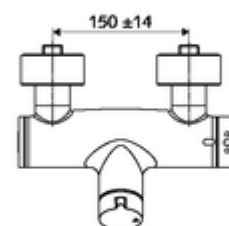

Numéro de l'article: 01 617 06 99

Robinet de douche apparent VITUS VD-Auf/Zu-T / u

Eau mixte, ThermoProtect thermostat

Utilisation Ouvert/Fermé manuelle. Raccordement de douche, en bas.

Fournitures

- Robinet de douche apparent Marche/Arrêt
 - Bouton de commande « Ouvert/Fermé »
 - ThermoProtect thermostat conforme à la norme EN 1111, blocage de température déverrouillable/blocable sur 38 °C, protection contre les brûlures en cas de panne de l'arrivée d'eau froide
 - Cartouche céramique - Ouvert/Fermé
 - Vanne pour l'exécution d'une désinfection thermique manuelle (selon la fiche DVGW W 551)
 - 2 clapets anti-retour AR (EN 1717: EB)
- 2 raccords en S et rosaces (réglables en profondeur)

Données techniques

- Température de service max.: 70 °C (80 °C pour la désinfection thermique)
- Matériau: Boîtier Laiton conforme au décret allemand sur l'eau potable
- Surface: chromé
- Raccordement: 2x DN 15 G 1/2 M
- Sortie: DN 15 G 1/2 M (bas)
- Certificats: PA-IX 38240/IB, Belgaqua
- Classe sonore: I
- Classe de débit: B

Données de livraison

- Poids: 4,22 kg/Pièce
- Unité d'emballage: 1

Articles liés nécessaires

Raccord-S avec robinet d'arrêt (Jeu)
Garniture de douche 900
Garniture de douche 680

Réf. l'article: 23 775 00 99
Réf. l'article: 29 207 06 99 ou
Réf. l'article: 29 208 06 99 ou
Réf. l'article: 29 239 00 99 ou
Réf. l'article: 29 240 00 99 ou