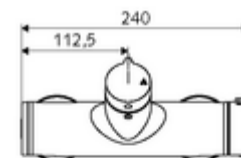

Numéro de l'article: 01 617 06 99

Robinet de douche apparent VITUS VD-Auf/Zu-T / u

Eau mixte, ThermoProtect thermostat

Utilisation Ouvert/Fermé manuelle. Raccordement de douche, en bas.

Fournitures

- Robinet de douche apparent Marche/Arrêt
 - Bouton de commande « Ouvert/Fermé »
 - ThermoProtect thermostat conforme à la norme EN 1111, blocage de température déverrouillable/blocable sur 38 °C, protection contre les brûlures en cas de panne de l'arrivée d'eau froide
 - Cartouche céramique - Ouvert/Fermé
 - Vanne pour l'exécution d'une désinfection thermique manuelle (selon la fiche DVGW W 551)
 - 2 clapets anti-retour AR (EN 1717: EB)
- 2 raccords en S et rosaces (réglables en profondeur)

Données techniques

- Température de service max.: 70 °C (80 °C pour la désinfection thermique)
- Matériau: Boîtier Laiton conforme au décret allemand sur l'eau potable
- Surface: chromé
- Raccordement: 2x DN 15 G 1/2 M
- Sortie: DN 15 G 1/2 M (bas)
- Certificats: PA-IX 38240/IB, Belgaqua
- Classe sonore: I
- Classe de débit: B

Données de livraison

- Poids: 4,22 kg/Pièce
- Unité d'emballage: 1

Articles liés nécessaires

Raccord-S avec robinet d'arrêt (Jeu)
Garniture de douche 900
Garniture de douche 680

Réf. l'article: 23 775 00 99
Réf. l'article: 29 207 06 99 ou
Réf. l'article: 29 208 06 99 ou
Réf. l'article: 29 239 00 99 ou
Réf. l'article: 29 240 00 99 ou