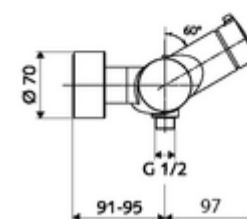

Numéro de l'article: 01 617 06 99

Robinet de douche apparent VITUS VD-Auf/Zu-T / u

Eau mixte, ThermoProtect thermostat

Utilisation Ouvert/Fermé manuelle. Raccordement de douche, en bas.

Fournitures

- Robinet de douche apparent Marche/Arrêt
 - Bouton de commande « Ouvert/Fermé »
 - ThermoProtect thermostat conforme à la norme EN 1111, blocage de température déverrouillable/blocable sur 38 °C, protection contre les brûlures en cas de panne de l'arrivée d'eau froide
 - Cartouche céramique - Ouvert/Fermé
 - Vanne pour l'exécution d'une désinfection thermique manuelle (selon la fiche DVGW W 551)
 - 2 clapets anti-retour AR (EN 1717: EB)
- 2 raccords en S et rosaces (réglables en profondeur)

Données techniques

- Température de service max.: 70 °C (80 °C pour la désinfection thermique)
- Matériau: Boîtier Laiton conforme au décret allemand sur l'eau potable
- Surface: chromé
- Raccordement: 2x DN 15 G 1/2 M
- Sortie: DN 15 G 1/2 M (bas)
- Certificats: PA-IX 38240/IB, Belgaqua
- Classe sonore: I
- Classe de débit: B

Données de livraison

- Poids: 4,22 kg/Pièce
- Unité d'emballage: 1

Articles liés nécessaires

Raccord-S avec robinet d'arrêt (Jeu)
Garniture de douche 900
Garniture de douche 680

Réf. l'article: 23 775 00 99
Réf. l'article: 29 207 06 99 ou
Réf. l'article: 29 208 06 99 ou
Réf. l'article: 29 239 00 99 ou
Réf. l'article: 29 240 00 99 ou