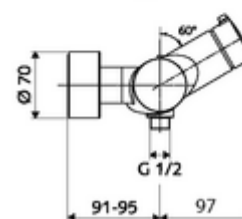

Numéro de l'article: 01 617 06 99

Robinet de douche apparent VITUS VD-Auf/Zu-T / u

Eau mixte, ThermoProtect thermostat

Utilisation Ouvert/Fermé manuelle. Raccordement de douche, en bas.

Fournitures

- Robinet de douche apparent Marche/Arrêt
 - Bouton de commande « Ouvert/Fermé »
 - ThermoProtect thermostat conforme à la norme EN 1111, blocage de température déverrouillable/blocable sur 38 °C, protection contre les brûlures en cas de panne de l'arrivée d'eau froide
 - Cartouche céramique - Ouvert/Fermé
 - Vanne pour l'exécution d'une désinfection thermique manuelle (selon la fiche DVGW W 551)
 - 2 clapets anti-retour AR (EN 1717: EB)
- 2 raccords en S et rosaces (réglables en profondeur)

Données techniques

- Température de service max.: 70 °C (80 °C pour la désinfection thermique)
- Matériau: Boîtier Laiton conforme au décret allemand sur l'eau potable
- Surface: chromé
- Raccordement: 2x DN 15 G 1/2 M
- Sortie: DN 15 G 1/2 M (bas)
- Certificats: PA-IX 38240/IB, Belgaqua
- Classe sonore: I
- Classe de débit: B

Données de livraison

- Poids: 4,22 kg/Pièce
- Unité d'emballage: 1

Articles liés nécessaires

Raccord-S avec robinet d'arrêt (Jeu)
Garniture de douche 900
Garniture de douche 680

Réf. l'article: 23 775 00 99
Réf. l'article: 29 207 06 99 ou
Réf. l'article: 29 208 06 99 ou
Réf. l'article: 29 239 00 99 ou
Réf. l'article: 29 240 00 99 ou