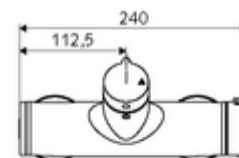

Numéro de l'article: 01 617 06 99

Robinet de douche apparent VITUS VD-Auf/Zu-T / u

Eau mixte, ThermoProtect thermostat

Utilisation Ouvert/Fermé manuelle. Raccordement de douche, en bas.

Fournitures

- Robinet de douche apparent Marche/Arrêt
  - Bouton de commande « Ouvert/Fermé »
  - ThermoProtect thermostat conforme à la norme EN 1111, blocage de température déverrouillable/blocable sur 38 °C, protection contre les brûlures en cas de panne de l'arrivée d'eau froide
  - Cartouche céramique - Ouvert/Fermé
  - Vanne (mécanique) pour l'exécution d'une désinfection thermique (selon DVGW feuille de travail W 551)
  - 2 clapets anti-retour AR (EN 1717: EB)
- 2 raccords en S et rosaces (réglables en profondeur)

Données techniques

- Température de service max.: 70 °C (80 °C pour la désinfection thermique)
- Matériau: Boîtier Laiton conforme au décret allemand sur l'eau potable
- Surface: chromé
- Raccordement: 2x DN 15 G 1/2 M
- Sortie: DN 15 G 1/2 M (bas)
- Certificats: PA-IX 38240/IB, Belgaqua
- Classe sonore: I
- Classe de débit: B

Données de livraison

- Poids: 4,22 kg/Pièce
- Unité d'emballage: 1

Articles liés nécessaires

Raccord-S avec robinet d'arrêt (Jeu)
Garniture de douche 900
Garniture de douche 680

Réf. l'article: 23 775 00 99
Réf. l'article: 29 207 06 99 ou
Réf. l'article: 29 208 06 99 ou
Réf. l'article: 29 239 00 99 ou
Réf. l'article: 29 240 00 99 ou