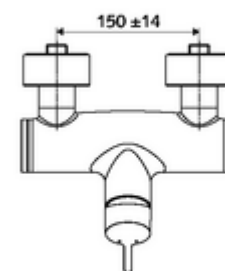

Numéro de l'article: 01 618 06 99

Robinet de douche apparent VITUS VD-EH-M / U Eau mixte

Utilisation Ouvert/Fermé manuelle. Raccordement de douche, en bas.

Fournitures

- Robinet de douche apparent monocommande
 - Mitigeur monocommande
 - Cartouche mélangeuse céramique monocommande avec limiteur d'eau chaude et du débit
 - Vanne pour l'exécution d'une désinfection thermique manuelle (selon la fiche DVGW W 551)
- 2 clapets anti-retour (EN 1717: EB)
- 2 raccords en S et rosaces (réglables en profondeur)

Données techniques

- Température de service max.: 70 °C (80 °C pour la désinfection thermique)
- Matériau: Boîtier Laiton conforme au décret allemand sur l'eau potable
- Surface: chromé
- Raccordement: 2x DN 15 G 1/2 M
- Sortie: DN 15 G 1/2 M (bas)
- Certificats: PA-IX 38242/IB, Belgaqua
- Classe sonore: I
- Classe de débit: B

Données de livraison

- Poids: 4,03 kg/Pièce
- Unité d'emballage: 1

Articles liés nécessaires

Raccord-S avec robinet d'arrêt (Jeu)
Garniture de douche 900
Garniture de douche 680

Réf. l'article: 23 775 00 99
Réf. l'article: 29 207 06 99 ou
Réf. l'article: 29 208 06 99 ou
Réf. l'article: 29 239 00 99 ou
Réf. l'article: 29 240 00 99 ou