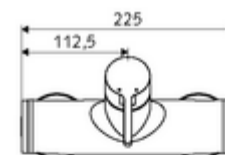

Numéro de l'article: 01 618 06 99

Robinet de douche apparent VITUS VD-EH-M / U Eau mixte

Utilisation Ouvert/Fermé manuelle. Raccordement de douche, en bas.

Fournitures

- Robinet de douche apparent monocommande
 - Mitigeur monocommande
 - Cartouche mélangeuse céramique monocommande avec limiteur d'eau chaude et du débit
 - Vanne pour l'exécution d'une désinfection thermique manuelle (selon la fiche DVGW W 551)
- 2 clapets anti-retour (EN 1717: EB)
- 2 raccords en S et rosaces (réglables en profondeur)

Données techniques

- Température de service max.: 70 °C (80 °C pour la désinfection thermique)
- Matériau: Boîtier Laiton conforme au décret allemand sur l'eau potable
- Surface: chromé
- Raccordement: 2x DN 15 G 1/2 M
- Sortie: DN 15 G 1/2 M (bas)
- Certificats: PA-IX 38242/IB, Belgaqua
- Classe sonore: I
- Classe de débit: B

Données de livraison

- Poids: 4,03 kg/Pièce
- Unité d'emballage: 1

Articles liés nécessaires

Raccord-S avec robinet d'arrêt (Jeu)
Garniture de douche 900
Garniture de douche 680

Réf. l'article: 23 775 00 99
Réf. l'article: 29 207 06 99 ou
Réf. l'article: 29 208 06 99 ou
Réf. l'article: 29 239 00 99 ou
Réf. l'article: 29 240 00 99 ou