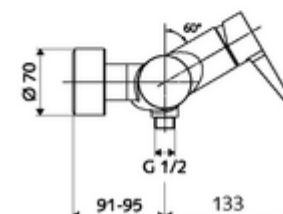

Numéro de l'article: 01 618 06 99

Robinet de douche apparent VITUS VD-EH-M / U Eau mixte

Utilisation Ouvert/Fermé manuelle. Raccordement de douche, en bas.

Fournitures

- Robinet de douche apparent monocommande
 - Mitigeur monocommande
 - Cartouche mélangeuse céramique monocommande avec limiteur d'eau chaude et du débit
 - Vanne pour l'exécution d'une désinfection thermique manuelle (selon la fiche DVGW W 551)
- 2 clapets anti-retour (EN 1717: EB)
- 2 raccords en S et rosaces (réglables en profondeur)

Données techniques

- Température de service max.: 70 °C (80 °C pour la désinfection thermique)
- Matériau: Boîtier Laiton conforme au décret allemand sur l'eau potable
- Surface: chromé
- Raccordement: 2x DN 15 G 1/2 M
- Sortie: DN 15 G 1/2 M (bas)
- Certificats: PA-IX 38242/IB, Belgaqua
- Classe sonore: I
- Classe de débit: B

Données de livraison

- Poids: 4,03 kg/Pièce
- Unité d'emballage: 1

Articles liés nécessaires

Raccord-S avec robinet d'arrêt (Jeu)
Garniture de douche 900
Garniture de douche 680

Réf. l'article: 23 775 00 99
Réf. l'article: 29 207 06 99 ou
Réf. l'article: 29 208 06 99 ou
Réf. l'article: 29 239 00 99 ou
Réf. l'article: 29 240 00 99 ou