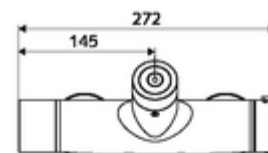

Numéro de l'article: 01 619 06 99

Robinet de douche apparent VITUS VD-C-T / o Eau mixte, ThermoProtect thermostat

Déclenchement via le système électronique tactile CVD avec fermeture automatique. Fonctionnement sur piles. Raccordement de douche, en bas. Convient pour la mise en réseau grâce au système de gestion d'eau SWS de SCHELL. Paramétrable via SCHELL Single Control SSC.

Fournitures

- Robinet de douche apparent à fermeture automatique électronique
  - ThermoProtect thermostat conforme à la norme EN 1111, blocage de température déverrouillable/blocable sur 38 °C, protection contre les brûlures en cas de panne de l'arrivée d'eau froide
  - Système électronique tactile CVD, programmable, protégé contre les projections et jets d'eau IP65
  - Vanne magnétique 6 V avec préfiltre
  - Vanne pour l'exécution d'une désinfection thermique manuelle (selon la fiche DVGW W 551)
  - 2 clapets anti-retour AR (EN 1717: EB)
  - Compartiment à piles 6 V (intégré)
- 4 piles alcalines AA 1,5 V
- 2 raccords en S et rosaces (réglables en profondeur)

Données techniques

- Possibilités de réglages par SWS/SSC
  - Force de commande (légère / moyenne / élevée)
  - Programmation manuelle (Arrêt / Marche)
  - Durée de fonctionnement max. (1 - 950 s)
  - Rinçage anti-stagnation (arrêt / 1 - 1000 s, toutes les 1 - 250 h après le dernier rinçage / toutes les 1 - 250 h)
  - Période d'inactivité (Arrêt / 1 - 255 s, timeout 1 - 2000 min.)
- Possibilités de réglages par programmation manuelle
  - Durée de fonctionnement max. (4 - 120 s, programmable sur 10 niveaux)
  - Rinçage anti-stagnation (arrêt/ 20 s, toutes les 24 h)
- Pression dynamique: 1,0 - 5,0 bar
- Pression statique max.: 8 bar
- Température de service max.: 70 °C (80 °C pour la désinfection thermique)
- Matériau: Boîtier Laiton conforme au décret allemand sur l'eau potable
- Surface: chromé
- Raccordement: 2x DN 15 G 1/2 M
- Sortie: DN 15 G 1/2 M (bas)
- Certificats: PA-IX 28574/IB, Belgaqua
- Classe sonore: I
- Classe de débit: B

Données de livraison

- Poids: 4,89 kg/Pièce
- Unité d'emballage: 1

Articles liés nécessaires

Raccord-S avec robinet d'arrêt (Jeu)

Réf. l'article: 23 775 00 99