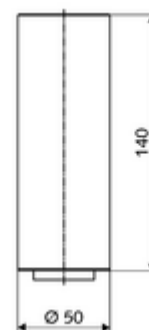

Numéro de l'article: 01 271 06 99

Rehausseur de robinet CELIS E

Pour robinets de lavabo CELIS E, en combinaison avec des lavabos apparents.

Fournitures

- Rehausseur de robinet, 140 mm
- Régulateur de jet réglable, débit de 5 l/min. pour une pression dynamique de 3 bar
- 2 flexibles de raccordement Clean-Fix S G 3/8 F x 3/8 M x 150 mm
- Tige filetée rallongée, 225 mm

Données techniques

- Surface: chromé

Données de livraison

- Poids: 0,73 kg/Pièce
- Unité d'emballage: 1

Articles liés nécessaires

Câble de rallonge, 1,5 m

Réf. l'article: 51 010 00 99

En liaison avec

Robinet de lavabo électronique CELIS E	Réf. l'article: 01 230 06 99	ou
Robinet de lavabo électronique CELIS E	Réf. l'article: 01 231 06 99	ou
Robinet de lavabo électronique CELIS E	Réf. l'article: 01 244 06 99	ou
Robinet de lavabo électronique CELIS E	Réf. l'article: 00 207 06 99	ou
Robinet de lavabo électronique CELIS E	Réf. l'article: 01 229 06 99	ou
Robinet de lavabo électronique CELIS E	Réf. l'article: 01 232 06 99	ou
Robinet de lavabo électronique CELIS E	Réf. l'article: 01 245 06 99	ou
Robinet de lavabo électronique CELIS E	Réf. l'article: 00 206 06 99	ou