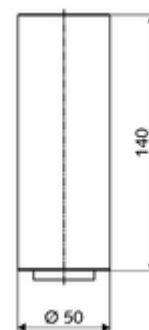

Numéro de l'article: 01 271 06 99

Rehausseur de robinet CELIS E

Pour robinets de lavabo CELIS E, en combinaison avec des lavabos apparents.

Fournitures

- Rehausseur de robinet, 140 mm
- Régulateur de jet réglable, débit de 5 l/min. pour une pression dynamique de 3 bar
- 2 flexibles de raccordement Clean-Fix S G 3/8 F x 3/8 M x 150 mm
- Tige filetée rallongée, 225 mm

Données techniques

- Surface: chromé

Données de livraison

- Poids: 0,73 kg/Pièce
- Unité d'emballage: 1

Articles liés nécessaires

Câble de rallonge, 1,5 m

Réf. l'article: 51 010 00 99

En liaison avec