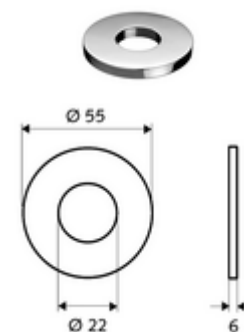

Numéro de l'article: 76 063 06 99

Rosace pour trou du robinet PETIT SC

Pour les lavabos avec un trou de robinet trop grand.

Fournitures

- Joint torique
- Rosace, Ø 55 mm

Données de livraison

- Poids: 0,08 kg/Pièce
- Unité d'emballage: 1

En liaison avec

Robinet de lavabo à fermeture temporisée PETIT SC Réf. l'article: 02 122 06 99 ou

Robinet de lavabo à fermeture temporisée PETIT SC Réf. l'article: 02 130 06 99 ou

Indice