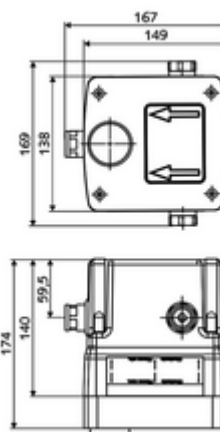

Numéro de l'article: 01 946 00 99

Masterbox à encastrer WBW-E-M Eau mixte

Pour robinets de lavabo à encastrer LINUS W-E-M. Déclenchement électronique. Avec passages de câbles étanches et robinet d'arrêt interne.

Fournitures

- Masterbox
 - Boîtier d'encastrement
 - Robinet de lavabo à encastrer avec 2 robinets de service
 - Vanne magnétique 6 V
 - Cartouche mélangeuse
 - 2 préfiltres
 - 2 clapets anti-retour AR (EN 1717: EB)
 - Logement pour bec mural
- Tubulure de rinçage
- Couvercle

Données techniques

- Débit à 3 bar: 15 l/min
- Pression dynamique: 1,0 - 5,0 bar
- Pression statique max.: 8 bar
- Température de service max.: 70 °C (80 °C pour la désinfection thermique)
- Matériau: Boîtier Matière synthétique; Circuit d'eau Laiton résistant au dézingage conformément au décret allemand sur l'eau potable
- Dimensions: L 149 mm x H 138 mm x P 140 mm
- Profondeur d'installation: 100 - 124 mm
- Raccordement: 2x G 1/2 F
- Certificats: Belgaqua

Pour l'étanchéité sur site conformément à la norme DIN 18534

Manchette de dilatation Réf. l'article: 00 919 00 99

Articles liés nécessaires

Module-Lavabo MONTUS

Réf. l'article: 03 088 00 99