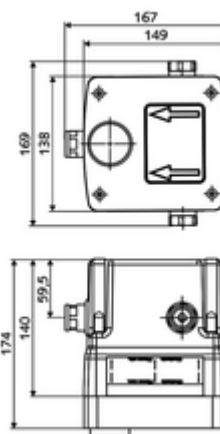

Numéro de l'article: 01 946 00 99

Masterbox à encastrer WBW-E-M Eau mixte

Pour robinets de lavabo à encastrer LINUS W-E-M. Déclenchement électronique. Avec passages de câbles étanches et robinet d'arrêt interne.

Fournitures

- Masterbox
 - Boîtier d'encastrement
 - Robinet de lavabo à encastrer avec 2 robinets de service
 - Vanne magnétique 6 V
 - Cartouche mélangeuse
 - 2 préfiltres
 - 2 clapets anti-retour AR (EN 1717: EB)
 - Logement pour bec mural
- Tubulure de rinçage
- Couvercle

Données techniques

- Débit à 3 bar: 15 l/min
- Pression dynamique: 1,0 - 5,0 bar
- Pression statique max.: 8 bar
- Température de service max.: 70 °C (80 °C pour la désinfection thermique)
- Matériau: Boîtier Matière synthétique; Circuit d'eau Laiton résistant au dézingage conformément au décret allemand sur l'eau potable
- Dimensions: L 149 mm x H 138 mm x P 140 mm
- Profondeur d'installation: 100 - 124 mm
- Raccordement: 2x G 1/2 F
- Certificats: Belgaqua

Pour l'étanchéité sur site conformément à la norme DIN 18534

Manchette de dilatation Réf. l'article: 00 919 00 99

Articles liés nécessaires

Module-Lavabo MONTUS

Réf. l'article: 03 088 00 99