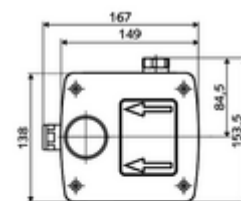

Numéro de l'article: 01 947 00 99

Masterbox à encastrer WBW-E-V Eau froide / Eau prémitigée

Pour robinets de lavabo à encastrer LINUS W-E-V. Déclenchement électronique. Avec passages de câbles étanches et robinet d'arrêt interne.

Fournitures

- Masterbox
  - Boîtier d'encastrement
  - Robinet de lavabo à encastrer avec robinet de service
  - Vanne magnétique 6 V
  - Préfiltre
  - Clapet anti-retour AR (EN 1717: EB)
  - Logement pour bec mural
- Tubulure de rinçage
- Couvercle

Données techniques

- Débit à 3 bar: 15 l/min
- Pression dynamique: 1,0 - 5,0 bar
- Pression statique max.: 8 bar
- Température de service max.: 70 °C (80 °C pour la désinfection thermique)
- Matériau: Boîtier Matière synthétique; Circuit d'eau Laiton résistant au dézingage conformément au décret allemand sur l'eau potable
- Dimensions: L 149 mm x H 138 mm x P 140 mm
- Profondeur d'installation: 100 - 124 mm
- Raccordement: G 1/2 F
- Certificats: Belgaqua

Données de livraison

- Poids: 1,98 kg/Pièce
- Unité d'emballage: 1

Articles liés recommandés

Robinet de lavabo à encastrer LINUS VW-E-V	Réf. l'article: 01 938 06 99	ou
Robinet de lavabo à encastrer LINUS VW-E-V	Réf. l'article: 01 939 06 99	ou
Robinet de lavabo à encastrer LINUS VW-E-V	Réf. l'article: 01 938 28 99	ou
Robinet de lavabo à encastrer LINUS VW-E-V	Réf. l'article: 01 939 28 99	ou
Robinet de lavabo à encastrer LINUS VW-E-V	Réf. l'article: 01 941 06 99	ou
Robinet de lavabo à encastrer LINUS VW-E-V	Réf. l'article: 01 942 06 99	ou
Robinet de lavabo à encastrer LINUS VW-E-V	Réf. l'article: 01 941 28 99	ou
Robinet de lavabo à encastrer LINUS VW-E-V	Réf. l'article: 01 942 28 99	ou

Pour l'étanchéité sur site conformément à la norme DIN 18534

Manchette de dilatation   Réf. l'article: 00 919 00 99

Articles liés nécessaires

Module-Lavabo MONTUS   Réf. l'article: 03 088 00 99