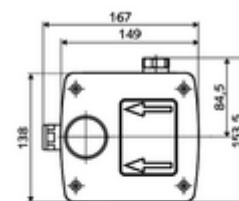

Numéro de l'article: 01 947 00 99

Masterbox à encastrer WBW-E-V Eau froide / Eau prémitigée

Pour robinets de lavabo à encastrer LINUS W-E-V. Déclenchement électronique. Avec passages de câbles étanches et robinet d'arrêt interne.

Fournitures

- Masterbox
  - Boîtier d'encastrement
  - Robinet de lavabo à encastrer avec robinet de service
  - Vanne magnétique 6 V
  - Préfiltre
  - Clapet anti-retour AR (EN 1717: EB)
  - Logement pour bec mural
- Tubulure de rinçage
- Couvercle

Données techniques

- Débit à 3 bar: 15 l/min
- Pression dynamique: 1,0 - 5,0 bar
- Pression statique max.: 8 bar
- Température de service max.: 70 °C (80 °C pour la désinfection thermique)
- Matériau: Boîtier Matière synthétique; Circuit d'eau Laiton résistant au dézingage conformément au décret allemand sur l'eau potable
- Dimensions: L 149 mm x H 138 mm x P 140 mm
- Profondeur d'installation: 100 - 124 mm
- Raccordement: G 1/2 F
- Certificats: Belgaqua

Données de livraison

- Poids: 1,98 kg/Pièce
- Unité d'emballage: 1

Articles liés recommandés

Robinet de lavabo à encastrer LINUS VW-E-V	Réf. l'article: 01 938 06 99	ou
Robinet de lavabo à encastrer LINUS VW-E-V	Réf. l'article: 01 939 06 99	ou
Robinet de lavabo à encastrer LINUS VW-E-V	Réf. l'article: 01 938 28 99	ou
Robinet de lavabo à encastrer LINUS VW-E-V	Réf. l'article: 01 939 28 99	ou
Robinet de lavabo à encastrer LINUS VW-E-V	Réf. l'article: 01 941 06 99	ou
Robinet de lavabo à encastrer LINUS VW-E-V	Réf. l'article: 01 942 06 99	ou
Robinet de lavabo à encastrer LINUS VW-E-V	Réf. l'article: 01 941 28 99	ou
Robinet de lavabo à encastrer LINUS VW-E-V	Réf. l'article: 01 942 28 99	ou

Pour l'étanchéité sur site conformément à la norme DIN 18534

Manchette de dilatation   Réf. l'article: 00 919 00 99

Articles liés nécessaires

Module-Lavabo MONTUS   Réf. l'article: 03 088 00 99