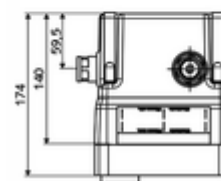

Numéro de l'article: 01 947 00 99

Masterbox à encastrer WBW-E-V Eau froide / Eau prémitigée

Pour robinets de lavabo à encastrer LINUS W-E-V. Déclenchement électronique. Avec passages de câbles étanches et robinet d'arrêt interne.

Fournitures

- Masterbox
  - Boîtier d'encastrement
  - Robinet de lavabo à encastrer avec robinet de service
  - Vanne magnétique 6 V
  - Préfiltre
  - Clapet anti-retour AR (EN 1717: EB)
  - Logement pour bec mural
- Tubulure de rinçage
- Couvercle

Données techniques

- Débit à 3 bar: 15 l/min
- Pression dynamique: 1,0 - 5,0 bar
- Pression statique max.: 8 bar
- Température de service max.: 70 °C (80 °C pour la désinfection thermique)
- Matériau: Boîtier Matière synthétique; Circuit d'eau Laiton résistant au dézingage conformément au décret allemand sur l'eau potable
- Dimensions: L 149 mm x H 138 mm x P 140 mm
- Profondeur d'installation: 100 - 124 mm
- Raccordement: G 1/2 F
- Certificats: Belgaqua

Données de livraison

- Poids: 1,98 kg/Pièce
- Unité d'emballage: 1

Articles liés recommandés

Robinet de lavabo à encastrer LINUS VW-E-V	Réf. l'article: 01 938 06 99	ou
Robinet de lavabo à encastrer LINUS VW-E-V	Réf. l'article: 01 939 06 99	ou
Robinet de lavabo à encastrer LINUS VW-E-V	Réf. l'article: 01 938 28 99	ou
Robinet de lavabo à encastrer LINUS VW-E-V	Réf. l'article: 01 939 28 99	ou
Robinet de lavabo à encastrer LINUS VW-E-V	Réf. l'article: 01 941 06 99	ou
Robinet de lavabo à encastrer LINUS VW-E-V	Réf. l'article: 01 942 06 99	ou
Robinet de lavabo à encastrer LINUS VW-E-V	Réf. l'article: 01 941 28 99	ou
Robinet de lavabo à encastrer LINUS VW-E-V	Réf. l'article: 01 942 28 99	ou

Pour l'étanchéité sur site conformément à la norme DIN 18534

Manchette de dilatation   Réf. l'article: 00 919 00 99

Articles liés nécessaires

Module-Lavabo MONTUS   Réf. l'article: 03 088 00 99