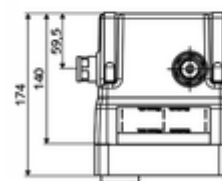

Numéro de l'article: 01 947 00 99

Masterbox à encastrer WBW-E-V Eau froide / Eau prémitigée

Pour robinets de lavabo à encastrer LINUS W-E-V. Déclenchement électronique. Avec passages de câbles étanches et robinet d'arrêt interne.

Fournitures

- Masterbox
  - Boîtier d'encastrement
  - Robinet de lavabo à encastrer avec robinet de service
  - Vanne magnétique 6 V
  - Préfiltre
  - Clapet anti-retour AR (EN 1717: EB)
  - Logement pour bec mural
- Tubulure de rinçage
- Couvercle

Données techniques

- Débit à 3 bar: 15 l/min
- Pression dynamique: 1,0 - 5,0 bar
- Pression statique max.: 8 bar
- Température de service max.: 70 °C (80 °C pour la désinfection thermique)
- Matériau: Boîtier Matière synthétique; Circuit d'eau Laiton résistant au dézingage conformément au décret allemand sur l'eau potable
- Dimensions: L 149 mm x H 138 mm x P 140 mm
- Profondeur d'installation: 100 - 124 mm
- Raccordement: G 1/2 F
- Certificats: Belgaqua

Données de livraison

- Poids: 1,98 kg/Pièce
- Unité d'emballage: 1

Articles liés recommandés

Robinet de lavabo à encastrer LINUS VW-E-V	Réf. l'article: 01 938 06 99	ou
Robinet de lavabo à encastrer LINUS VW-E-V	Réf. l'article: 01 939 06 99	ou
Robinet de lavabo à encastrer LINUS VW-E-V	Réf. l'article: 01 938 28 99	ou
Robinet de lavabo à encastrer LINUS VW-E-V	Réf. l'article: 01 939 28 99	ou
Robinet de lavabo à encastrer LINUS VW-E-V	Réf. l'article: 01 941 06 99	ou
Robinet de lavabo à encastrer LINUS VW-E-V	Réf. l'article: 01 942 06 99	ou
Robinet de lavabo à encastrer LINUS VW-E-V	Réf. l'article: 01 941 28 99	ou
Robinet de lavabo à encastrer LINUS VW-E-V	Réf. l'article: 01 942 28 99	ou

Pour l'étanchéité sur site conformément à la norme DIN 18534

Manchette de dilatation   Réf. l'article: 00 919 00 99

Articles liés nécessaires

Module-Lavabo MONTUS   Réf. l'article: 03 088 00 99