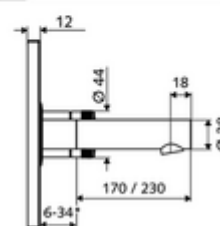

## Robinet de lavabo à encastrer LINUS W-E-M Eau mixte

Pour Masterbox à encastrer WBW-E-M. Capteur à commande infrarouge.  
Fonctionnement sur piles. Convient pour la mise en réseau grâce au système de gestion d'eau SWS de SCHELL. Paramétrable via SCHELL Single Control SSC.