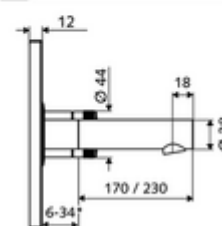

## Robinet de lavabo à encastrer LINUS W-E-M Eau mixte

Pour Masterbox à encastrer WBW-E-M. Capteur à commande infrarouge. Fonctionnement sur piles. Convient pour la mise en réseau grâce au système de gestion d'eau SWS de SCHELL. Paramétrable via SCHELL Single Control SSC.