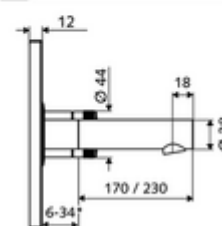

Numéro de l'article: 01 930 28 99

Robinet de lavabo à encastrer LINUS W-E-M Eau mixte

Pour Masterbox à encastrer WBW-E-M. Capteur à commande infrarouge. Fonctionnement sur piles. Convient pour la mise en réseau grâce au système de gestion d'eau SWS de SCHELL. Paramétrable via SCHELL Single Control SSC.