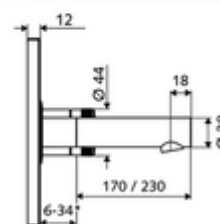

Numéro de l'article: 01 930 28 99

Robinet de lavabo à encastrer LINUS W-E-M Eau mixte

Pour Masterbox à encastrer WBW-E-M. Capteur à commande infrarouge. Fonctionnement sur piles. Convient pour la mise en réseau grâce au système de gestion d'eau SWS de SCHELL. Paramétrable via SCHELL Single Control SSC.