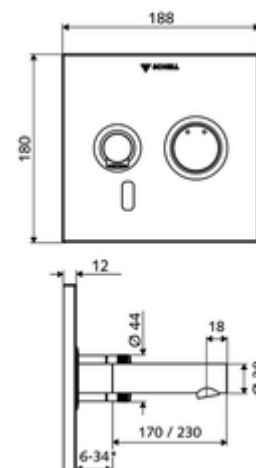

* In Abhängigkeit der SCHELL Unterputz-Masterbox

Fournitures

- Plaque frontale avec fenêtre pour capteur infrarouge
 - Bouton de commande pour l'eau mixte avec douille de recouvrement
- Cadre de montage avec système électronique à capteur infrarouge, programmable
- Bloc d'alimentation à encastrer 9 VDC, 100 - 240 VAC, 50 - 60 Hz
- Bec mural avec régulateur de jet (anti-vol)
- Matériel de fixation