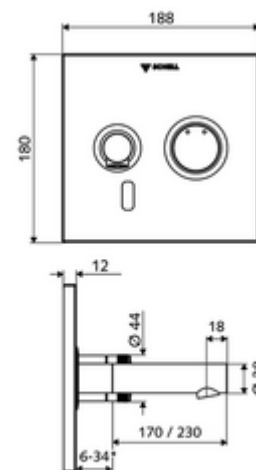

* In Abhängigkeit der SCHELL Unterputz-Masterbox

Fournitures

- Plaque frontale avec fenêtre pour capteur infrarouge
 - Bouton de commande pour l'eau mixte avec douille de recouvrement
- Cadre de montage avec système électronique à capteur infrarouge, programmable
- Bloc d'alimentation à encastrer 9 VDC, 100 - 240 VAC, 50 - 60 Hz
- Bec mural avec régulateur de jet (anti-vol)
- Matériel de fixation