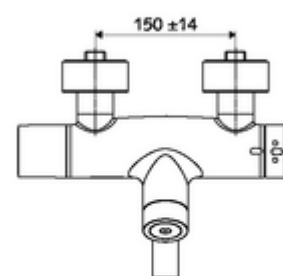

Données de livraison

- Poids: 5,57 kg/Pièce
- Unité d'emballage: 1

Articles liés recommandés

SWS Serveur

Réf. l'article: 00 500 00 99

Articles liés nécessaires

Raccord-S avec robinet d'arrêt (Jeu)

Réf. l'article: 23 775 00 99