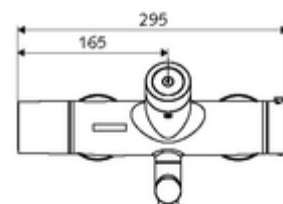

Données de livraison

- Poids: 5,57 kg/Pièce
- Unité d'emballage: 1

Articles liés recommandés

SWS Serveur

Réf. l'article: 00 500 00 99

Articles liés nécessaires

Raccord-S avec robinet d'arrêt (Jeu)

Réf. l'article: 23 775 00 99