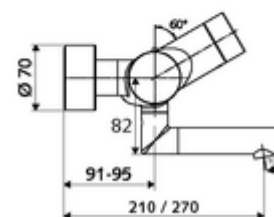

### Données de livraison

- Poids: 5,48 kg/Pièce
- Unité d'emballage: 1

**Articles liés recommandés**

SWS Serveur                      Réf. l'article: 00 500 00 99

**Articles liés nécessaires**

|                                      |                              |    |
|--------------------------------------|------------------------------|----|
| Raccord-S avec robinet d'arrêt (Jeu) | Réf. l'article: 23 775 00 99 |    |
| Crépine de lavabo OPEN               | Réf. l'article: 02 002 06 99 | ou |
| Crépine de lavabo PUSH OPEN          | Réf. l'article: 02 000 06 99 | ou |