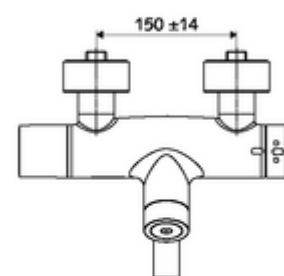

### Données de livraison

- Poids: 5,48 kg/Pièce
- Unité d'emballage: 1

**Articles liés recommandés**

SWS Serveur                      Réf. l'article: 00 500 00 99

**Articles liés nécessaires**

|                                      |                              |    |
|--------------------------------------|------------------------------|----|
| Raccord-S avec robinet d'arrêt (Jeu) | Réf. l'article: 23 775 00 99 |    |
| Crépine de lavabo OPEN               | Réf. l'article: 02 002 06 99 | ou |
| Crépine de lavabo PUSH OPEN          | Réf. l'article: 02 000 06 99 | ou |