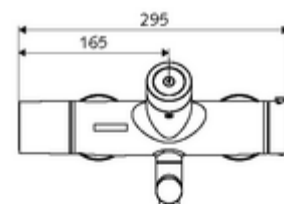

### Données de livraison

- Poids: 5,48 kg/Pièce
- Unité d'emballage: 1

**Articles liés recommandés**

SWS Serveur                      Réf. l'article: 00 500 00 99

**Articles liés nécessaires**

|                                      |                              |    |
|--------------------------------------|------------------------------|----|
| Raccord-S avec robinet d'arrêt (Jeu) | Réf. l'article: 23 775 00 99 |    |
| Crépine de lavabo OPEN               | Réf. l'article: 02 002 06 99 | ou |
| Crépine de lavabo PUSH OPEN          | Réf. l'article: 02 000 06 99 | ou |