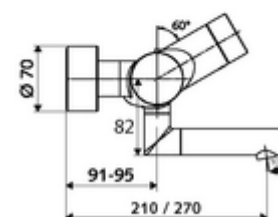

Données techniques

- Possibilités de réglages par SWS/SSC
  - Programmation via une réflexion de proximité (Arrêt / Marche)
  - Durée de fonctionnement max. (1 - 600 s)
  - Rinçage anti-stagnation (arrêt / 5 - 600 s, toutes les 1 - 240 h après le dernier rinçage / toutes les 1 - 240 h)
  - Rinçage en continu pour la désinfection thermique (arrêt / 15 s / 600 s)
  - Écoulement continu (arrêt / 15 - 600 s)
  - Mode d'économie d'énergie (arrêt / 1 - 254 h après le dernier rinçage)
  - Arrêt de nettoyage (arrêt / 60 - 360 s)
- Possibilités de réglages par réflexion d'approche
  - Durée de fonctionnement max. (4 - 240 s, programmable sur 12 niveaux)
  - Rinçage anti-stagnation (arrêt / 30 s, toutes les 24 h après le dernier rinçage / toutes les 24 h)
  - Arrêt de nettoyage (arrêt / 60 s)
- Débit de rinçage: max. 5 l/min indépendant de la pression
- Pression dynamique: 1,0 - 5,0 bar
- Pression statique max.: 8 bar
- Température de service max.: 70 °C (80 °C pour la désinfection thermique)
- Matériau: Bec Laiton conforme au décret allemand sur l'eau potable; Boîtier Laiton conforme au décret allemand sur l'eau potable
- Surface: chromé
- Saillie au centre du régulateur de jet: 330 mm
- Raccordement: 2x DN 15 G 1/2 M
- Certificats: Belgaqua

Données de livraison

- Poids: 5,48 kg/Pièce
- Unité d'emballage: 1