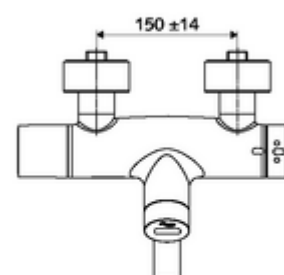

Fournitures

- Robinet pour lavabo apparent avec capteur infrarouge
 - ThermoProtect thermostat conforme à la norme EN 1111, blocage de température déverrouillable/blocable sur 38 °C, protection contre les brûlures en cas de panne de l'arrivée d'eau froide
 - Système électronique à capteur infrarouge, programmable
 - SWS Extenseur de bus radio BE-F VITUS
 - Vanne magnétique 6 V pour l'exécution d'une désinfection thermique automatique avec SWS (selon DVGW feuille de travail W 551)
 - Vanne magnétique 6 V avec préfiltre
 - 2 clapets anti-retour (EN 1717: EB)
 - Bec orientable (blocable) avec régulateur de jet
 - Compartiment à piles 6 V (intégré)
- 2 raccords en S et rosaces (réglables en profondeur)

Données de livraison

- Poids: 5,24 kg/Pièce
- Unité d'emballage: 1

Articles liés recommandés

SWS Serveur Réf. l'article: 00 500 00 99

Articles liés nécessaires

Raccord-S avec robinet d'arrêt (Jeu) Réf. l'article: 23 775 00 99