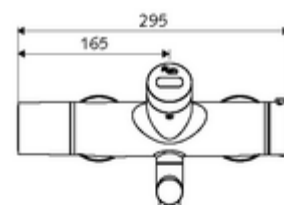

Données de livraison

- Poids: 5,24 kg/Pièce
- Unité d'emballage: 1

Articles liés recommandés

SWS Serveur Réf. l'article: 00 500 00 99

Articles liés nécessaires

Raccord-S avec robinet d'arrêt (Jeu) Réf. l'article: 23 775 00 99