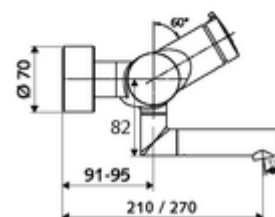

Numéro de l'article: 01 621 06 99

Robinet de lavabo apparent VITUS VW-SC-M Eau mixte

Déclenchement manuel avec fermeture automatique. Réglage aisé de la durée de fonctionnement.

Fournitures

- Robinet pour lavabo apparent à fermeture temporisée
 - Bouton à fermeture temporisée SC-M
 - Cartouche à fermeture temporisée SC II avec limiteur d'eau chaude
 - 2 clapets anti-retour AR (EN 1717: EB)
 - Bec orientable (blocable) avec régulateur de jet
- 2 raccords en S et rosaces (réglables en profondeur)

Données techniques

- Durée de fonctionnement: 2 - 15 s réglable (7 s Réglage d'usine)
- Débit de rinçage: max. 5 l/min indépendant de la pression
- Pression dynamique: 1,0 - 5,0 bar
- Température de service max.: 70 °C (80 °C pour la désinfection thermique)
- Matériau: Bec Laiton conforme au décret allemand sur l'eau potable; Boîtier Laiton conforme au décret allemand sur l'eau potable
- Surface: chromé
- Saillie au centre du régulateur de jet: 210 mm
- Raccordement: 2x DN 15 G 1/2 M
- Certificats: PA-IX 38237/IO, Belgaqua
- Classe sonore: I
- Classe de débit: O

Données de livraison

- Poids: 4,52 kg/Pièce
- Unité d'emballage: 1

Articles liés nécessaires

Raccord-S avec robinet d'arrêt (Jeu)	Réf. l'article: 23 775 00 99	
Crépine de lavabo OPEN	Réf. l'article: 02 002 06 99	ou
Crépine de lavabo PUSH OPEN	Réf. l'article: 02 000 06 99	ou