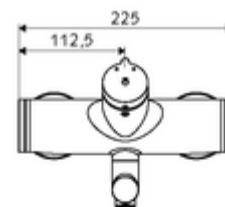

Données de livraison

- Poids: 4,52 kg/Pièce
- Unité d'emballage: 1

Articles liés nécessaires

Raccord-S avec robinet d'arrêt (Jeu)	Réf. l'article: 23 775 00 99	
Crépine de lavabo OPEN	Réf. l'article: 02 002 06 99	ou
Crépine de lavabo PUSH OPEN	Réf. l'article: 02 000 06 99	ou