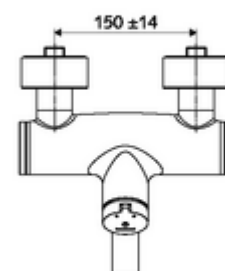

Données techniques

- Durée de fonctionnement: 2 - 15 s réglable (7 s Réglage d'usine)
- Débit de rinçage: max. 5 l/min indépendant de la pression
- Pression dynamique: 1,0 - 5,0 bar
- Température de service max.: 70 °C (80 °C pour la désinfection thermique)
- Matériau: Bec Laiton conforme au décret allemand sur l'eau potable; Boîtier Laiton conforme au décret allemand sur l'eau potable
- Surface: chromé
- Saillie au centre du régulateur de jet: 210 mm
- Raccordement: 2x DN 15 G 1/2 M
- Certificats: PA-IX 38237/IO, Belgaqua
- Classe sonore: I
- Classe de débit: O

Données de livraison

- Poids: 4,52 kg/Pièce
- Unité d'emballage: 1

Articles liés nécessaires

Raccord-S avec robinet d'arrêt (Jeu)	Réf. l'article: 23 775 00 99	
Crépine de lavabo OPEN	Réf. l'article: 02 002 06 99	ou
Crépine de lavabo PUSH OPEN	Réf. l'article: 02 000 06 99	ou