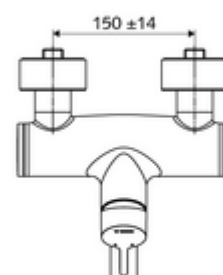

Numéro de l'article: 01 623 06 99

Robinet de lavabo apparent VITUS VW-EH-M Eau mixte

Utilisation monocommande manuelle.

Fournitures

- Robinet pour lavabo apparent monocommande
 - Levier de commande en laiton
 - Cartouche mélangeuse céramique monocommande avec limiteur d'eau chaude et du débit
 - 2 clapets anti-retour AR (EN 1717: EB)
 - Bec orientable (blocable) avec régulateur de jet
- 2 raccords en S et rosaces (réglables en profondeur)

Données techniques

- Débit de rinçage: max. 5 l/min indépendant de la pression
- Pression dynamique: 1,0 - 5,0 bar
- Pression statique max.: 8 bar
- Température de service max.: 70 °C (80 °C pour la désinfection thermique)
- Matériau: Bec Laiton conforme au décret allemand sur l'eau potable; Boîtier Laiton conforme au décret allemand sur l'eau potable
- Surface: chromé
- Saillie au centre du régulateur de jet: 210 mm
- Raccordement: 2x DN 15 G 1/2 M
- Certificats: PA-IX 38238/IO, Belgaqua
- Classe sonore: I
- Classe de débit: O

Données de livraison

- Poids: 4,72 kg/Pièce
- Unité d'emballage: 1

Articles liés nécessaires

Raccord-S avec robinet d'arrêt (Jeu)	Réf. l'article: 23 775 00 99	
Crépine de lavabo OPEN	Réf. l'article: 02 002 06 99	ou
Crépine de lavabo PUSH OPEN	Réf. l'article: 02 000 06 99	ou