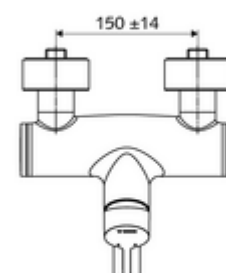

### Fournitures

- Robinet pour lavabo apparent monocommande
  - Levier de commande en laiton
  - Cartouche mélangeuse céramique monocommande avec limiteur d'eau chaude et du débit
  - 2 clapets anti-retour AR (EN 1717: EB)
  - Bec orientable (blocable) avec régulateur de jet
- 2 raccords en S et rosaces (réglables en profondeur)