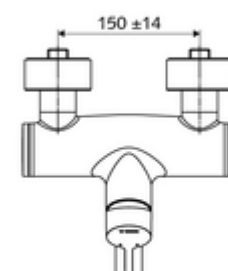

### Fournitures

- Robinet pour lavabo apparent monocommande
  - Levier de commande en laiton
  - Cartouche mélangeuse céramique monocommande avec limiteur d'eau chaude et du débit
  - 2 clapets anti-retour AR (EN 1717: EB)
  - Bec orientable (blocable) avec régulateur de jet
- 2 raccords en S et rosaces (réglables en profondeur)