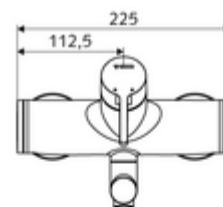

Numéro de l'article: 01 623 06 99

Robinet de lavabo apparent VITUS VW-EH-M Eau mixte

Utilisation monocommande manuelle.

Fournitures

- Robinet pour lavabo apparent monocommande
 - Levier de commande en laiton
 - Cartouche mélangeuse céramique monocommande avec limiteur d'eau chaude et du débit
 - 2 clapets anti-retour AR (EN 1717: EB)
 - Bec orientable (blocable) avec régulateur de jet
- 2 raccords en S et rosaces (réglables en profondeur)

Données techniques

- Débit de rinçage: max. 5 l/min indépendant de la pression
- Pression dynamique: 1,0 - 5,0 bar
- Pression statique max.: 8 bar
- Température de service max.: 70 °C (80 °C pour la désinfection thermique)
- Matériau: Bec Laiton conforme au décret allemand sur l'eau potable; Boîtier Laiton conforme au décret allemand sur l'eau potable
- Surface: chromé
- Saillie au centre du régulateur de jet: 210 mm
- Raccordement: 2x DN 15 G 1/2 M
- Certificats: PA-IX 38238/IO, Belgaqua
- Classe sonore: I
- Classe de débit: O

Données de livraison

- Poids: 4,72 kg/Pièce
- Unité d'emballage: 1

Articles liés nécessaires

Raccord-S avec robinet d'arrêt (Jeu)	Réf. l'article: 23 775 00 99	
Crépine de lavabo OPEN	Réf. l'article: 02 002 06 99	ou
Crépine de lavabo PUSH OPEN	Réf. l'article: 02 000 06 99	ou