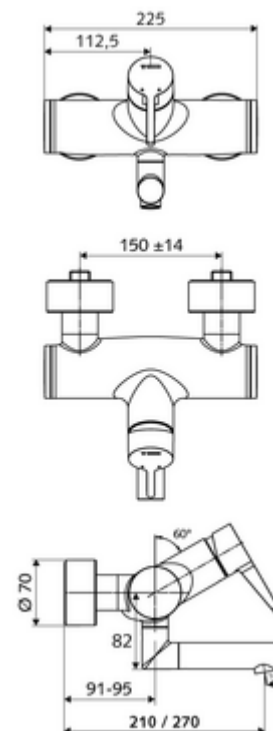

Numéro de l'article: 01 623 06 99

Robinet de lavabo apparent VITUS VW-EH-M Eau mixte

Utilisation monocommande manuelle.

Fournitures

- Robinet pour lavabo apparent monocommande
 - Levier de commande en laiton
 - Cartouche mélangeuse céramique monocommande avec limiteur d'eau chaude et du débit
 - 2 clapets anti-retour AR (EN 1717: EB)
 - Bec orientable (blocable) avec régulateur de jet
- 2 raccords en S et rosaces (réglables en profondeur)

Données de livraison

- Poids: 4,72 kg/Pièce
- Unité d'emballage: 1

Articles liés nécessaires

Raccord-S avec robinet d'arrêt (Jeu)

Réf. l'article: 23 775 00 99