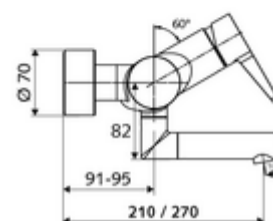

Numéro de l'article: 01 623 06 99

Robinet de lavabo apparent VITUS VW-EH-M Eau mixte

Utilisation monocommande manuelle.

Fournitures

- Robinet pour lavabo apparent monocommande
 - Levier de commande en laiton
 - Cartouche mélangeuse céramique monocommande avec limiteur d'eau chaude et du débit
 - 2 clapets anti-retour AR (EN 1717: EB)
 - Bec orientable (blocable) avec régulateur de jet
- 2 raccords en S et rosaces (réglables en profondeur)

Données techniques

- Débit de rinçage: max. 5 l/min indépendant de la pression
- Pression dynamique: 1,0 - 5,0 bar
- Pression statique max.: 8 bar
- Température de service max.: 70 °C (80 °C pour la désinfection thermique)
- Matériau: Bec Laiton conforme au décret allemand sur l'eau potable; Boîtier Laiton conforme au décret allemand sur l'eau potable
- Surface: chromé
- Saillie au centre du régulateur de jet: 210 mm
- Raccordement: 2x DN 15 G 1/2 M
- Certificats: PA-IX 38238/IO, Belgaqua
- Classe sonore: I
- Classe de débit: O

Données de livraison

- Poids: 4,72 kg/Pièce
- Unité d'emballage: 1

Articles liés nécessaires

Raccord-S avec robinet d'arrêt (Jeu)	Réf. l'article: 23 775 00 99	
Crépine de lavabo OPEN	Réf. l'article: 02 002 06 99	ou
Crépine de lavabo PUSH OPEN	Réf. l'article: 02 000 06 99	ou