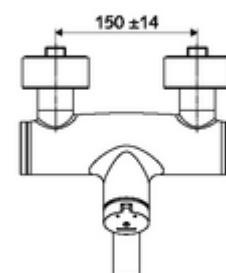

Numéro de l'article: 01 631 06 99

Robinet de lavabo apparent VITUS VW-SC-M Eau mixte

Déclenchement manuel avec fermeture automatique. Réglage aisé de la durée de fonctionnement.

Fournitures

- Robinet pour lavabo apparent à fermeture temporisée
  - Bouton à fermeture temporisée SC-M
  - Cartouche à fermeture temporisée SC II avec limiteur d'eau chaude
  - 2 clapets anti-retour AR (EN 1717: EB)
  - Bec orientable (blocable) avec régulateur de jet
- 2 raccords en S et rosaces (réglables en profondeur)

Données techniques

- Durée de fonctionnement: 2 - 15 s réglable (7 s Réglage d'usine)
- Débit de rinçage: max. 5 l/min indépendant de la pression
- Pression dynamique: 1,0 - 5,0 bar
- Température de service max.: 70 °C (80 °C pour la désinfection thermique)
- Matériau: Bec Laiton conforme au décret allemand sur l'eau potable; Boîtier Laiton conforme au décret allemand sur l'eau potable
- Surface: chromé
- Saillie au centre du régulateur de jet: 270 mm
- Raccordement: 2x DN 15 G 1/2 M
- Certificats: PA-IX 38237/IO, Belgaqua
- Classe sonore: I
- Classe de débit: O

Données de livraison

- Poids: 4,75 kg/Pièce
- Unité d'emballage: 1

Articles liés nécessaires

Raccord-S avec robinet d'arrêt (Jeu)	Réf. l'article: 23 775 00 99	
Crépine de lavabo OPEN	Réf. l'article: 02 002 06 99	ou
Crépine de lavabo PUSH OPEN	Réf. l'article: 02 000 06 99	ou