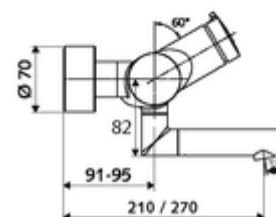

Numéro de l'article: 01 631 06 99

Robinet de lavabo apparent VITUS VW-SC-M Eau mixte

Déclenchement manuel avec fermeture automatique. Réglage aisé de la durée de fonctionnement.

Fournitures

- Robinet pour lavabo apparent à fermeture temporisée
  - Bouton à fermeture temporisée SC-M
  - Cartouche à fermeture temporisée SC II avec limiteur d'eau chaude
  - 2 clapets anti-retour AR (EN 1717: EB)
  - Bec orientable (blocable) avec régulateur de jet
- 2 raccords en S et rosaces (réglables en profondeur)

Données techniques

- Durée de fonctionnement: 2 - 15 s réglable (7 s Réglage d'usine)
- Débit de rinçage: max. 5 l/min indépendant de la pression
- Pression dynamique: 1,0 - 5,0 bar
- Température de service max.: 70 °C (80 °C pour la désinfection thermique)
- Matériau: Bec Laiton conforme au décret allemand sur l'eau potable; Boîtier Laiton conforme au décret allemand sur l'eau potable
- Surface: chromé
- Saillie au centre du régulateur de jet: 270 mm
- Raccordement: 2x DN 15 G 1/2 M
- Certificats: PA-IX 38237/IO, Belgaqua
- Classe sonore: I
- Classe de débit: O

Données de livraison

- Poids: 4,75 kg/Pièce
- Unité d'emballage: 1

Articles liés nécessaires

Raccord-S avec robinet d'arrêt (Jeu)	Réf. l'article: 23 775 00 99	
Crépine de lavabo OPEN	Réf. l'article: 02 002 06 99	ou
Crépine de lavabo PUSH OPEN	Réf. l'article: 02 000 06 99	ou