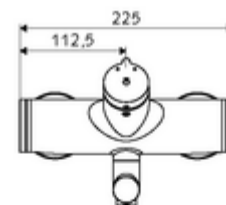

Données de livraison

- Poids: 4,75 kg/Pièce
- Unité d'emballage: 1

Articles liés nécessaires

Raccord-S avec robinet d'arrêt (Jeu)

Réf. l'article: 23 775 00 99