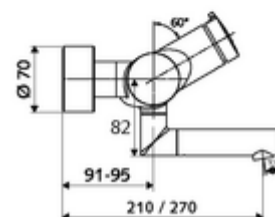

Numéro de l'article: 01 631 06 99

Robinet de lavabo apparent VITUS VW-SC-M Eau mixte

Déclenchement manuel avec fermeture automatique. Réglage aisé de la durée de fonctionnement.

Fournitures

- Robinet pour lavabo apparent à fermeture temporisée
  - Bouton à fermeture temporisée SC-M
  - Cartouche à fermeture temporisée SC II avec limiteur d'eau chaude
  - 2 clapets anti-retour AR (EN 1717: EB)
  - Bec orientable (blocable) avec régulateur de jet
- 2 raccords en S et rosaces (réglables en profondeur)

Données techniques

- Durée de fonctionnement: 2 - 15 s réglable (7 s Réglage d'usine)
- Débit de rinçage: max. 5 l/min indépendant de la pression
- Pression dynamique: 1,0 - 5,0 bar
- Température de service max.: 70 °C (80 °C pour la désinfection thermique)
- Matériau: Bec Laiton conforme au décret allemand sur l'eau potable; Boîtier Laiton conforme au décret allemand sur l'eau potable
- Surface: chromé
- Saillie au centre du régulateur de jet: 270 mm
- Raccordement: 2x DN 15 G 1/2 M
- Certificats: PA-IX 38237/IO, Belgaqua
- Classe sonore: I
- Classe de débit: O

Données de livraison

- Poids: 4,75 kg/Pièce
- Unité d'emballage: 1

Articles liés nécessaires

Raccord-S avec robinet d'arrêt (Jeu)	Réf. l'article: 23 775 00 99	
Crépine de lavabo OPEN	Réf. l'article: 02 002 06 99	ou
Crépine de lavabo PUSH OPEN	Réf. l'article: 02 000 06 99	ou