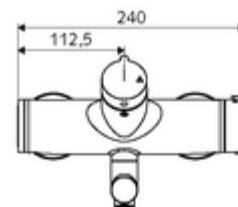

Données techniques

- Débit de rinçage: max. 5 l/min indépendant de la pression
- Pression dynamique: 1,0 - 5,0 bar
- Température de service max.: 70 °C (80 °C pour la désinfection thermique)
- Matériau: Bec Laiton conforme au décret allemand sur l'eau potable; Boîtier Laiton conforme au décret allemand sur l'eau potable
- Surface: chromé
- Saillie au centre du régulateur de jet: 270 mm
- Raccordement: 2x DN 15 G 1/2 M
- Certificats: PA-IX 38236/IO, Belgaqua
- Classe sonore: I
- Classe de débit: O

Données de livraison

- Poids: 5,16 kg/Pièce
- Unité d'emballage: 1

Articles liés nécessaires

Raccord-S avec robinet d'arrêt (Jeu)

Réf. l'article: 23 775 00 99