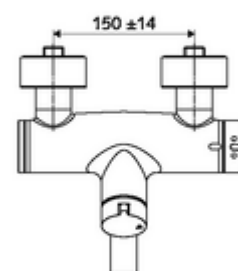

Numéro de l'article: 01 632 06 99

Robinet de lavabo apparent VITUS VW-Auf/Zu- T

Eau mixte, ThermoProtect thermostat

Utilisation Ouvert/Fermé manuelle.

Fournitures

- Robinet pour lavabo apparent « Ouvert/Fermé »
 - Bouton de commande « Ouvert/Fermé »
 - ThermoProtect thermostat conforme à la norme EN 1111, blocage de température déverrouillable/blocable sur 38 °C, protection contre les brûlures en cas de panne de l'arrivée d'eau froide
 - Cartouche céramique - Ouvert/Fermé
 - 2 clapets anti-retour AR (EN 1717: EB)
 - Bec orientable (blocable) avec régulateur de jet
- 2 raccords en S et rosaces (réglables en profondeur)

Données techniques

- Débit de rinçage: max. 5 l/min indépendant de la pression
- Pression dynamique: 1,0 - 5,0 bar
- Température de service max.: 70 °C (80 °C pour la désinfection thermique)
- Matériau: Bec Laiton conforme au décret allemand sur l'eau potable; Boîtier Laiton conforme au décret allemand sur l'eau potable
- Surface: chromé
- Saillie au centre du régulateur de jet: 270 mm
- Raccordement: 2x DN 15 G 1/2 M
- Certificats: PA-IX 38236/IO, Belgaqua
- Classe sonore: I
- Classe de débit: O

Données de livraison

- Poids: 5,16 kg/Pièce
- Unité d'emballage: 1

Articles liés nécessaires

Raccord-S avec robinet d'arrêt (Jeu)

Réf. l'article: 23 775 00 99