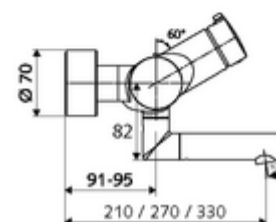

Numéro de l'article: 01 632 06 99

Robinet de lavabo apparent VITUS VW-Auf/Zu- T

Eau mixte, ThermoProtect thermostat

Utilisation Ouvert/Fermé manuelle.

Fournitures

- Robinet pour lavabo apparent « Ouvert/Fermé »
 - Bouton de commande « Ouvert/Fermé »
 - ThermoProtect thermostat conforme à la norme EN 1111, blocage de température déverrouillable/blocable sur 38 °C, protection contre les brûlures en cas de panne de l'arrivée d'eau froide
 - Cartouche céramique - Ouvert/Fermé
 - 2 clapets anti-retour AR (EN 1717: EB)
 - Bec orientable (blocable) avec régulateur de jet
- 2 raccords en S et rosaces (réglables en profondeur)

Données techniques

- Débit de rinçage: max. 5 l/min indépendant de la pression
- Pression dynamique: 1,0 - 5,0 bar
- Température de service max.: 70 °C (80 °C pour la désinfection thermique)
- Matériau: Bec Laiton conforme au décret allemand sur l'eau potable; Boîtier Laiton conforme au décret allemand sur l'eau potable
- Surface: chromé
- Saillie au centre du régulateur de jet: 270 mm
- Raccordement: 2x DN 15 G 1/2 M
- Certificats: PA-IX 38236/IO, Belgaqua
- Classe sonore: I
- Classe de débit: O

Données de livraison

- Poids: 5,16 kg/Pièce
- Unité d'emballage: 1

Articles liés nécessaires

Raccord-S avec robinet d'arrêt (Jeu)

Réf. l'article: 23 775 00 99