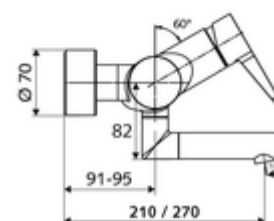

Numéro de l'article: 01 633 06 99

Robinet de lavabo apparent VITUS VW-EH-M Eau mixte

Utilisation monocommande manuelle.

Fournitures

- Robinet pour lavabo apparent monocommande
 - Levier de commande en laiton
 - Cartouche mélangeuse céramique monocommande avec limiteur d'eau chaude et du débit
 - 2 clapets anti-retour AR (EN 1717: EB)
 - Bec orientable (blocable) avec régulateur de jet
- 2 raccords en S et rosaces (réglables en profondeur)

Données techniques

- Débit de rinçage: max. 5 l/min indépendant de la pression
- Pression dynamique: 1,0 - 5,0 bar
- Pression statique max.: 8 bar
- Température de service max.: 70 °C (80 °C pour la désinfection thermique)
- Matériau: Bec Laiton conforme au décret allemand sur l'eau potable; Boîtier Laiton conforme au décret allemand sur l'eau potable
- Surface: chromé
- Saillie au centre du régulateur de jet: 270 mm
- Raccordement: 2x DN 15 G 1/2 M
- Certificats: PA-IX 38238/IO, Belgaqua
- Classe sonore: I
- Classe de débit: O

Données de livraison

- Poids: 4,95 kg/Pièce
- Unité d'emballage: 1

Articles liés nécessaires

Raccord-S avec robinet d'arrêt (Jeu)	Réf. l'article: 23 775 00 99	
Crépine de lavabo OPEN	Réf. l'article: 02 002 06 99	ou
Crépine de lavabo PUSH OPEN	Réf. l'article: 02 000 06 99	ou