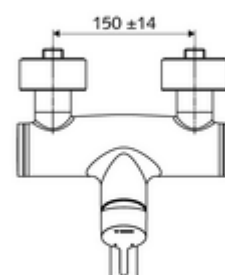

Numéro de l'article: 01 633 06 99

Robinet de lavabo apparent VITUS VW-EH-M Eau mixte

Utilisation monocommande manuelle.

Fournitures

- Robinet pour lavabo apparent monocommande
 - Levier de commande en laiton
 - Cartouche mélangeuse céramique monocommande avec limiteur d'eau chaude et du débit
 - 2 clapets anti-retour AR (EN 1717: EB)
 - Bec orientable (blocable) avec régulateur de jet
- 2 raccords en S et rosaces (réglables en profondeur)

Données techniques

- Débit de rinçage: max. 5 l/min indépendant de la pression
- Pression dynamique: 1,0 - 5,0 bar
- Pression statique max.: 8 bar
- Température de service max.: 70 °C (80 °C pour la désinfection thermique)
- Matériau: Bec Laiton conforme au décret allemand sur l'eau potable; Boîtier Laiton conforme au décret allemand sur l'eau potable
- Surface: chromé
- Saillie au centre du régulateur de jet: 270 mm
- Raccordement: 2x DN 15 G 1/2 M
- Certificats: PA-IX 38238/IO, Belgaqua
- Classe sonore: I
- Classe de débit: O

Données de livraison

- Poids: 4,95 kg/Pièce
- Unité d'emballage: 1

Articles liés nécessaires

Raccord-S avec robinet d'arrêt (Jeu)	Réf. l'article: 23 775 00 99	
Crépine de lavabo OPEN	Réf. l'article: 02 002 06 99	ou
Crépine de lavabo PUSH OPEN	Réf. l'article: 02 000 06 99	ou