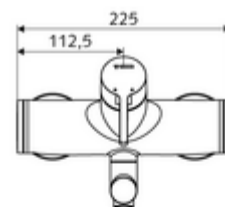

Numéro de l'article: 01 633 06 99

Robinet de lavabo apparent VITUS VW-EH-M Eau mixte

Utilisation monocommande manuelle.

Fournitures

- Robinet pour lavabo apparent monocommande
 - Levier de commande en laiton
 - Cartouche mélangeuse céramique monocommande avec limiteur d'eau chaude et du débit
 - 2 clapets anti-retour AR (EN 1717: EB)
 - Bec orientable (blocable) avec régulateur de jet
- 2 raccords en S et rosaces (réglables en profondeur)

Données techniques

- Débit de rinçage: max. 5 l/min indépendant de la pression
- Pression dynamique: 1,0 - 5,0 bar
- Pression statique max.: 8 bar
- Température de service max.: 70 °C (80 °C pour la désinfection thermique)
- Matériau: Bec Laiton conforme au décret allemand sur l'eau potable; Boîtier Laiton conforme au décret allemand sur l'eau potable
- Surface: chromé
- Saillie au centre du régulateur de jet: 270 mm
- Raccordement: 2x DN 15 G 1/2 M
- Certificats: PA-IX 38238/IO, Belgaqua
- Classe sonore: I
- Classe de débit: O

Données de livraison

- Poids: 4,95 kg/Pièce
- Unité d'emballage: 1

Articles liés nécessaires

Raccord-S avec robinet d'arrêt (Jeu)	Réf. l'article: 23 775 00 99	
Crépine de lavabo OPEN	Réf. l'article: 02 002 06 99	ou
Crépine de lavabo PUSH OPEN	Réf. l'article: 02 000 06 99	ou