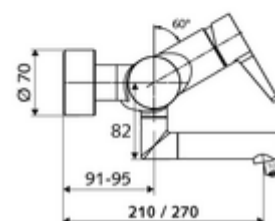

Numéro de l'article: 01 633 06 99

Robinet de lavabo apparent VITUS VW-EH-M Eau mixte

Utilisation monocommande manuelle.

Fournitures

- Robinet pour lavabo apparent monocommande
 - Levier de commande en laiton
 - Cartouche mélangeuse céramique monocommande avec limiteur d'eau chaude et du débit
 - 2 clapets anti-retour AR (EN 1717: EB)
 - Bec orientable (blocable) avec régulateur de jet
- 2 raccords en S et rosaces (réglables en profondeur)

Données techniques

- Débit de rinçage: max. 5 l/min indépendant de la pression
- Pression dynamique: 1,0 - 5,0 bar
- Pression statique max.: 8 bar
- Température de service max.: 70 °C (80 °C pour la désinfection thermique)
- Matériau: Bec Laiton conforme au décret allemand sur l'eau potable; Boîtier Laiton conforme au décret allemand sur l'eau potable
- Surface: chromé
- Saillie au centre du régulateur de jet: 270 mm
- Raccordement: 2x DN 15 G 1/2 M
- Certificats: PA-IX 38238/IO, Belgaqua
- Classe sonore: I
- Classe de débit: O

Données de livraison

- Poids: 4,95 kg/Pièce
- Unité d'emballage: 1

Articles liés nécessaires

Raccord-S avec robinet d'arrêt (Jeu)	Réf. l'article: 23 775 00 99	
Crépine de lavabo OPEN	Réf. l'article: 02 002 06 99	ou
Crépine de lavabo PUSH OPEN	Réf. l'article: 02 000 06 99	ou