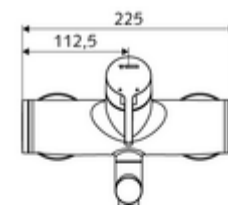

Numéro de l'article: 01 633 06 99

Robinet de lavabo apparent VITUS VW-EH-M Eau mixte

Utilisation monocommande manuelle.

Fournitures

- Robinet pour lavabo apparent monocommande
  - Levier de commande en laiton
  - Cartouche mélangeuse céramique monocommande avec limiteur d'eau chaude et du débit
  - 2 clapets anti-retour AR (EN 1717: EB)
  - Bec orientable (blocable) avec régulateur de jet
- 2 raccords en S et rosaces (réglables en profondeur)

Données techniques

- Débit de rinçage: max. 5 l/min indépendant de la pression
- Pression dynamique: 1,0 - 5,0 bar
- Pression statique max.: 8 bar
- Température de service max.: 70 °C (80 °C pour la désinfection thermique)
- Matériau: Bec Laiton conforme au décret allemand sur l'eau potable; Boîtier Laiton conforme au décret allemand sur l'eau potable
- Surface: chromé
- Saillie au centre du régulateur de jet: 270 mm
- Raccordement: 2x DN 15 G 1/2 M
- Certificats: PA-IX 38238/IO, Belgaqua
- Classe sonore: I
- Classe de débit: O

Données de livraison

- Poids: 4,95 kg/Pièce
- Unité d'emballage: 1

Articles liés nécessaires

Raccord-S avec robinet d'arrêt (Jeu)	Réf. l'article: 23 775 00 99	
Crépine de lavabo OPEN	Réf. l'article: 02 002 06 99	ou
Crépine de lavabo PUSH OPEN	Réf. l'article: 02 000 06 99	ou