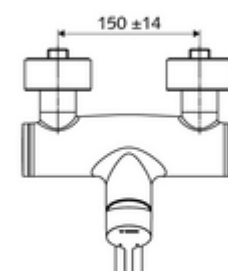

Numéro de l'article: 01 633 06 99

Robinet de lavabo apparent VITUS VW-EH-M Eau mixte

Utilisation monocommande manuelle.

Fournitures

- Robinet pour lavabo apparent monocommande
 - Levier de commande en laiton
 - Cartouche mélangeuse céramique monocommande avec limiteur d'eau chaude et du débit
 - 2 clapets anti-retour AR (EN 1717: EB)
 - Bec orientable (blocable) avec régulateur de jet
- 2 raccords en S et rosaces (réglables en profondeur)

Données techniques

- Débit de rinçage: max. 5 l/min indépendant de la pression
- Pression dynamique: 1,0 - 5,0 bar
- Pression statique max.: 8 bar
- Température de service max.: 70 °C (80 °C pour la désinfection thermique)
- Matériau: Bec Laiton conforme au décret allemand sur l'eau potable; Boîtier Laiton conforme au décret allemand sur l'eau potable
- Surface: chromé
- Saillie au centre du régulateur de jet: 270 mm
- Raccordement: 2x DN 15 G 1/2 M
- Certificats: PA-IX 38238/IO, Belgaqua
- Classe sonore: I
- Classe de débit: O

Données de livraison

- Poids: 4,95 kg/Pièce
- Unité d'emballage: 1

Articles liés nécessaires

Raccord-S avec robinet d'arrêt (Jeu)	Réf. l'article: 23 775 00 99	
Crépine de lavabo OPEN	Réf. l'article: 02 002 06 99	ou
Crépine de lavabo PUSH OPEN	Réf. l'article: 02 000 06 99	ou