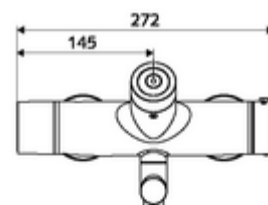

Données techniques

- Possibilités de réglages par SWS/SSC
  - Force de commande (légère / moyenne / élevée)
  - Programmation manuelle (Arrêt / Marche)
  - Durée de fonctionnement max. (1 - 950 s)
  - Rinçage anti-stagnation (arrêt / 1 - 1000 s, toutes les 1 - 250 h après le dernier rinçage / toutes les 1 - 250 h)
  - Période d'inactivité (Arrêt / 1 - 255 s, timeout 1 - 2000 min.)
- Possibilités de réglages par programmation manuelle
  - Durée de fonctionnement max. (4 - 120 s, programmable sur 10 niveaux)
  - Rinçage anti-stagnation (arrêt/ 20 s, toutes les 24 h)
- Débit de rinçage: max. 5 l/min indépendant de la pression
- Pression dynamique: 1,0 - 5,0 bar
- Pression statique max.: 8 bar
- Température de service max.: 70 °C (80 °C pour la désinfection thermique)
- Matériau: Bec Laiton conforme au décret allemand sur l'eau potable; Boîtier Laiton conforme au décret allemand sur l'eau potable
- Surface: chromé
- Saillie au centre du régulateur de jet: 270 mm
- Raccordement: 2x DN 15 G 1/2 M
- Certificats: PA-IX 28575/IO, Belgaqua
- Classe sonore: I
- Classe de débit: O

Données de livraison

- Poids: 5,20 kg/Pièce
- Unité d'emballage: 1

Articles liés nécessaires

Raccord-S avec robinet d'arrêt (Jeu)

Réf. l'article: 23 775 00 99