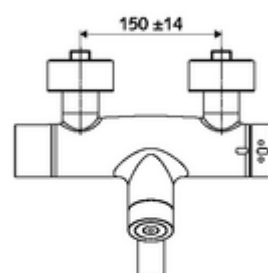

Données techniques

- Possibilités de réglages par SWS/SSC
  - Force de commande (légère / moyenne / élevée)
  - Programmation manuelle (Arrêt / Marche)
  - Durée de fonctionnement max. (1 - 950 s)
  - Rinçage anti-stagnation (arrêt / 1 - 1000 s, toutes les 1 - 250 h après le dernier rinçage / toutes les 1 - 250 h)
  - Période d'inactivité (Arrêt / 1 - 255 s, timeout 1 - 2000 min.)
- Possibilités de réglages par programmation manuelle
  - Durée de fonctionnement max. (4 - 120 s, programmable sur 10 niveaux)
  - Rinçage anti-stagnation (arrêt/ 20 s, toutes les 24 h)
- Débit de rinçage: max. 5 l/min indépendant de la pression
- Pression dynamique: 1,0 - 5,0 bar
- Pression statique max.: 8 bar
- Température de service max.: 70 °C (80 °C pour la désinfection thermique)
- Matériau: Bec Laiton conforme au décret allemand sur l'eau potable; Boîtier Laiton conforme au décret allemand sur l'eau potable
- Surface: chromé
- Saillie au centre du régulateur de jet: 270 mm
- Raccordement: 2x DN 15 G 1/2 M
- Certificats: PA-IX 28575/IO, Belgaqua
- Classe sonore: I
- Classe de débit: O

Données de livraison

- Poids: 5,20 kg/Pièce
- Unité d'emballage: 1

Articles liés nécessaires

Raccord-S avec robinet d'arrêt (Jeu)

Réf. l'article: 23 775 00 99