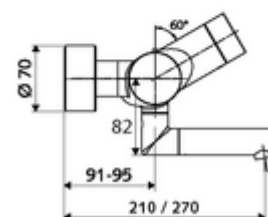

Données techniques

- Possibilités de réglages par SWS/SSC
  - Force de commande (légère / moyenne / élevée)
  - Programmation manuelle (Arrêt / Marche)
  - Durée de fonctionnement max. (1 - 950 s)
  - Rinçage anti-stagnation (arrêt / 1 - 1000 s, toutes les 1 - 250 h après le dernier rinçage / toutes les 1 - 250 h)
  - Période d'inactivité (Arrêt / 1 - 255 s, timeout 1 - 2000 min.)
- Possibilités de réglages par programmation manuelle
  - Durée de fonctionnement max. (4 - 120 s, programmable sur 10 niveaux)
  - Rinçage anti-stagnation (arrêt/ 20 s, toutes les 24 h)
- Débit de rinçage: max. 5 l/min indépendant de la pression
- Pression dynamique: 1,0 - 5,0 bar
- Pression statique max.: 8 bar
- Température de service max.: 70 °C (80 °C pour la désinfection thermique)
- Matériau: Bec Laiton conforme au décret allemand sur l'eau potable; Boîtier Laiton conforme au décret allemand sur l'eau potable
- Surface: chromé
- Saillie au centre du régulateur de jet: 270 mm
- Raccordement: 2x DN 15 G 1/2 M
- Certificats: PA-IX 28575/IO, Belgaqua
- Classe sonore: I
- Classe de débit: O

Données de livraison

- Poids: 5,20 kg/Pièce
- Unité d'emballage: 1

Articles liés nécessaires

Raccord-S avec robinet d'arrêt (Jeu)

Réf. l'article: 23 775 00 99