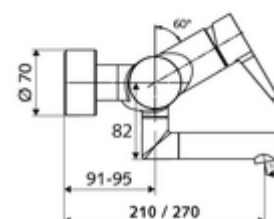

Numéro de l'article: 01 653 06 99

Robinet de lavabo apparent VITUS VW-EH-M Eau mixte

Utilisation monocommande manuelle.

Fournitures

- Robinet pour lavabo apparent monocommande
 - Levier de commande en laiton
 - Vanne pour l'exécution d'une désinfection thermique manuelle (selon la fiche DVGW W 551)
 - Cartouche mélangeuse céramique monocommande avec limiteur d'eau chaude et du débit
 - 2 clapets anti-retour AR (EN 1717: EB)
 - Bec orientable (blocable) avec régulateur de jet
- 2 raccords en S et rosaces (réglables en profondeur)

Données techniques

- Débit de rinçage: max. 5 l/min indépendant de la pression
- Pression dynamique: 1,0 - 5,0 bar
- Pression statique max.: 8 bar
- Température de service max.: 70 °C (80 °C pour la désinfection thermique)
- Matériau: Bec Laiton conforme au décret allemand sur l'eau potable; Boîtier Laiton conforme au décret allemand sur l'eau potable
- Surface: chromé
- Saillie au centre du régulateur de jet: 210 mm
- Raccordement: 2x DN 15 G 1/2 M
- Certificats: PA-IX 38238/IO, Belgaqua
- Classe sonore: I
- Classe de débit: O

Données de livraison

- Poids: 4,79 kg/Pièce
- Unité d'emballage: 1

Articles liés nécessaires

Raccord-S avec robinet d'arrêt (Jeu)	Réf. l'article: 23 775 00 99	
Crépine de lavabo OPEN	Réf. l'article: 02 002 06 99	ou
Crépine de lavabo PUSH OPEN	Réf. l'article: 02 000 06 99	ou