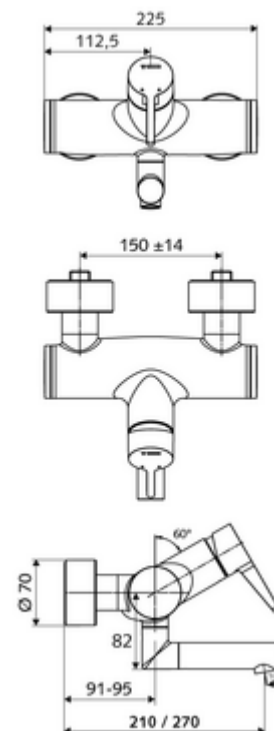

Numéro de l'article: 01 653 06 99

Robinet de lavabo apparent VITUS VW-EH-M Eau mixte

Utilisation monocommande manuelle.

Fournitures

- Robinet pour lavabo apparent monocommande
 - Levier de commande en laiton
 - Vanne pour l'exécution d'une désinfection thermique manuelle (selon la fiche DVGW W 551)
 - Cartouche mélangeuse céramique monocommande avec limiteur d'eau chaude et du débit
 - 2 clapets anti-retour AR (EN 1717: EB)
 - Bec orientable (blocable) avec régulateur de jet
- 2 raccords en S et rosaces (réglables en profondeur)

Données techniques

- Débit de rinçage: max. 5 l/min indépendant de la pression
- Pression dynamique: 1,0 - 5,0 bar
- Pression statique max.: 8 bar
- Température de service max.: 70 °C (80 °C pour la désinfection thermique)
- Matériau: Bec Laiton conforme au décret allemand sur l'eau potable; Boîtier Laiton conforme au décret allemand sur l'eau potable
- Surface: chromé
- Saillie au centre du régulateur de jet: 210 mm
- Raccordement: 2x DN 15 G 1/2 M
- Certificats: PA-IX 38238/IO, Belgaqua
- Classe sonore: I
- Classe de débit: O

Données de livraison

- Poids: 4,79 kg/Pièce
- Unité d'emballage: 1

Articles liés nécessaires

Raccord-S avec robinet d'arrêt (Jeu)	Réf. l'article: 23 775 00 99	
Crépine de lavabo OPEN	Réf. l'article: 02 002 06 99	ou
Crépine de lavabo PUSH OPEN	Réf. l'article: 02 000 06 99	ou