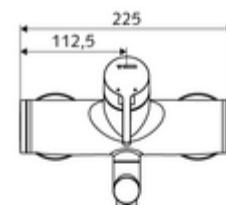

Numéro de l'article: 01 653 06 99

Robinet de lavabo apparent VITUS VW-EH-M Eau mixte

Utilisation monocommande manuelle.

Fournitures

- Robinet pour lavabo apparent monocommande
  - Levier de commande en laiton
  - Vanne pour l'exécution d'une désinfection thermique manuelle (selon la fiche DVGW W 551)
  - Cartouche mélangeuse céramique monocommande avec limiteur d'eau chaude et du débit
  - 2 clapets anti-retour AR (EN 1717: EB)
  - Bec orientable (blocable) avec régulateur de jet
- 2 raccords en S et rosaces (réglables en profondeur)

Données techniques

- Débit de rinçage: max. 5 l/min indépendant de la pression
- Pression dynamique: 1,0 - 5,0 bar
- Pression statique max.: 8 bar
- Température de service max.: 70 °C (80 °C pour la désinfection thermique)
- Matériau: Bec Laiton conforme au décret allemand sur l'eau potable; Boîtier Laiton conforme au décret allemand sur l'eau potable
- Surface: chromé
- Saillie au centre du régulateur de jet: 210 mm
- Raccordement: 2x DN 15 G 1/2 M
- Certificats: PA-IX 38238/IO, Belgaqua
- Classe sonore: I
- Classe de débit: O

Données de livraison

- Poids: 4,79 kg/Pièce
- Unité d'emballage: 1

Articles liés nécessaires

Raccord-S avec robinet d'arrêt (Jeu)	Réf. l'article: 23 775 00 99	
Crépine de lavabo OPEN	Réf. l'article: 02 002 06 99	ou
Crépine de lavabo PUSH OPEN	Réf. l'article: 02 000 06 99	ou