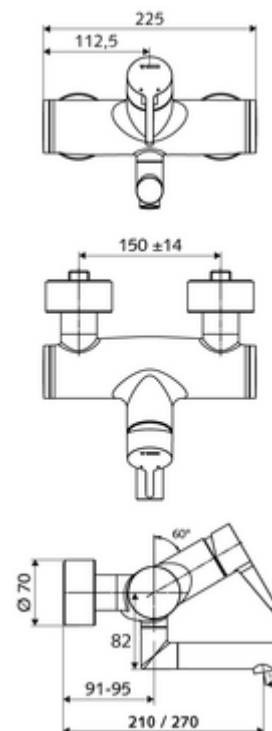

Numéro de l'article: 01 653 06 99

Robinet de lavabo apparent VITUS VW-EH-M Eau mixte

Utilisation monocommande manuelle.

Fournitures

- Robinet pour lavabo apparent monocommande
 - Levier de commande en laiton
 - Vanne (mécanique) pour l'exécution d'une désinfection thermique (selon DVGW feuille de travail W 551)
 - Cartouche mélangeuse céramique monocommande avec limiteur d'eau chaude et du débit
 - 2 clapets anti-retour AR (EN 1717: EB)
 - Bec orientable (blocable) avec régulateur de jet
- 2 raccords en S et rosaces (réglables en profondeur)

Données de livraison

- Poids: 4,79 kg/Pièce
- Unité d'emballage: 1

Articles liés nécessaires

Raccord-S avec robinet d'arrêt (Jeu)

Réf. l'article: 23 775 00 99