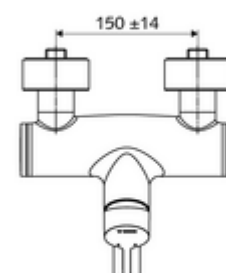

Numéro de l'article: 01 653 06 99

Robinet de lavabo apparent VITUS VW-EH-M Eau mixte

Utilisation monocommande manuelle.

Fournitures

- Robinet pour lavabo apparent monocommande
 - Levier de commande en laiton
 - Vanne pour l'exécution d'une désinfection thermique manuelle (selon la fiche DVGW W 551)
 - Cartouche mélangeuse céramique monocommande avec limiteur d'eau chaude et du débit
 - 2 clapets anti-retour AR (EN 1717: EB)
 - Bec orientable (blocable) avec régulateur de jet
- 2 raccords en S et rosaces (réglables en profondeur)

Données techniques

- Débit de rinçage: max. 5 l/min indépendant de la pression
- Pression dynamique: 1,0 - 5,0 bar
- Pression statique max.: 8 bar
- Température de service max.: 70 °C (80 °C pour la désinfection thermique)
- Matériau: Bec Laiton conforme au décret allemand sur l'eau potable; Boîtier Laiton conforme au décret allemand sur l'eau potable
- Surface: chromé
- Saillie au centre du régulateur de jet: 210 mm
- Raccordement: 2x DN 15 G 1/2 M
- Certificats: PA-IX 38238/IO, Belgaqua
- Classe sonore: I
- Classe de débit: O

Données de livraison

- Poids: 4,79 kg/Pièce
- Unité d'emballage: 1

Articles liés nécessaires

Raccord-S avec robinet d'arrêt (Jeu)	Réf. l'article: 23 775 00 99	
Crépine de lavabo OPEN	Réf. l'article: 02 002 06 99	ou
Crépine de lavabo PUSH OPEN	Réf. l'article: 02 000 06 99	ou