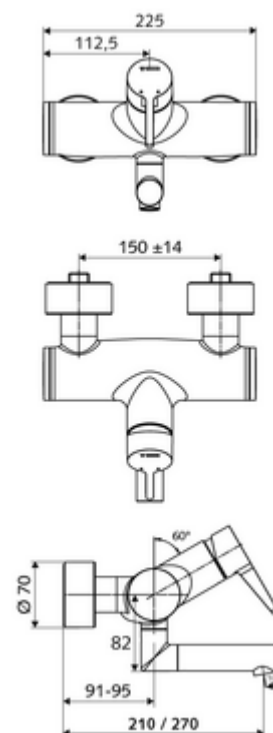

Numéro de l'article: 01 653 06 99

Robinet de lavabo apparent VITUS VW-EH-M Eau mixte

Utilisation monocommande manuelle.

Fournitures

- Robinet pour lavabo apparent monocommande
 - Levier de commande en laiton
 - Vanne pour l'exécution d'une désinfection thermique manuelle (selon la fiche DVGW W 551)
 - Cartouche mélangeuse céramique monocommande avec limiteur d'eau chaude et du débit
 - 2 clapets anti-retour AR (EN 1717: EB)
 - Bec orientable (blocable) avec régulateur de jet
- 2 raccords en S et rosaces (réglables en profondeur)

Données de livraison

- Poids: 4,79 kg/Pièce
- Unité d'emballage: 1

Articles liés nécessaires

Raccord-S avec robinet d'arrêt (Jeu)	Réf. l'article: 23 775 00 99	
Crépine de lavabo OPEN	Réf. l'article: 02 002 06 99	ou
Crépine de lavabo PUSH OPEN	Réf. l'article: 02 000 06 99	ou