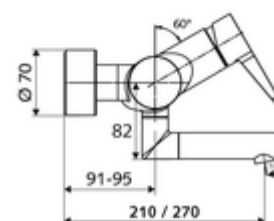

Numéro de l'article: 01 661 06 99

Robinet de lavabo apparent VITUS VW-EH-M Eau mixte

Utilisation monocommande manuelle.

Fournitures

- Robinet pour lavabo apparent monocommande
 - Levier de commande en laiton
 - Vanne pour l'exécution d'une désinfection thermique manuelle (selon la fiche DVGW W 551)
 - Cartouche mélangeuse céramique monocommande avec limiteur d'eau chaude et du débit
 - 2 clapets anti-retour AR (EN 1717: EB)
 - Bec orientable (blocable) avec régulateur de jet
- 2 raccords en S et rosaces (réglables en profondeur)

Données techniques

- Débit de rinçage: max. 5 l/min indépendant de la pression
- Pression dynamique: 1,0 - 5,0 bar
- Pression statique max.: 8 bar
- Température de service max.: 70 °C (80 °C pour la désinfection thermique)
- Matériau: Bec Laiton conforme au décret allemand sur l'eau potable; Boîtier Laiton conforme au décret allemand sur l'eau potable
- Surface: chromé
- Saillie au centre du régulateur de jet: 270 mm
- Raccordement: 2x DN 15 G 1/2 M
- Certificats: PA-IX 38238/IO, Belgaqua
- Classe sonore: I
- Classe de débit: O

Données de livraison

- Poids: 4,98 kg/Pièce
- Unité d'emballage: 1

Articles liés nécessaires

Raccord-S avec robinet d'arrêt (Jeu)	Réf. l'article: 23 775 00 99	
Crépine de lavabo OPEN	Réf. l'article: 02 002 06 99	ou
Crépine de lavabo PUSH OPEN	Réf. l'article: 02 000 06 99	ou