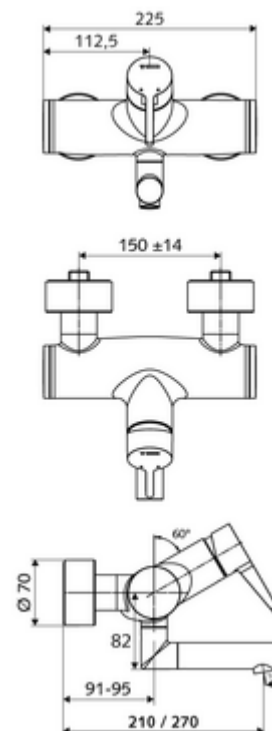

Numéro de l'article: 01 661 06 99

Robinet de lavabo apparent VITUS VW-EH-M Eau mixte

Utilisation monocommande manuelle.

Fournitures

- Robinet pour lavabo apparent monocommande
 - Levier de commande en laiton
 - Vanne (mécanique) pour l'exécution d'une désinfection thermique (selon DVGW feuille de travail W 551)
 - Cartouche mélangeuse céramique monocommande avec limiteur d'eau chaude et du débit
 - 2 clapets anti-retour AR (EN 1717: EB)
 - Bec orientable (blocable) avec régulateur de jet
- 2 raccords en S et rosaces (réglables en profondeur)

Données de livraison

- Poids: 4,98 kg/Pièce
- Unité d'emballage: 1

Articles liés nécessaires

Raccord-S avec robinet d'arrêt (Jeu)

Réf. l'article: 23 775 00 99