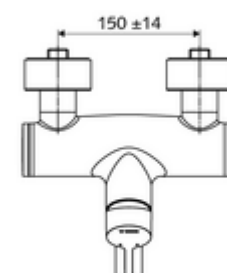

Numéro de l'article: 01 661 06 99

Robinet de lavabo apparent VITUS VW-EH-M Eau mixte

Utilisation monocommande manuelle.

Fournitures

- Robinet pour lavabo apparent monocommande
  - Levier de commande en laiton
  - Vanne pour l'exécution d'une désinfection thermique manuelle (selon la fiche DVGW W 551)
  - Cartouche mélangeuse céramique monocommande avec limiteur d'eau chaude et du débit
  - 2 clapets anti-retour AR (EN 1717: EB)
  - Bec orientable (blocable) avec régulateur de jet
- 2 raccords en S et rosaces (réglables en profondeur)

Données techniques

- Débit de rinçage: max. 5 l/min indépendant de la pression
- Pression dynamique: 1,0 - 5,0 bar
- Pression statique max.: 8 bar
- Température de service max.: 70 °C (80 °C pour la désinfection thermique)
- Matériau: Bec Laiton conforme au décret allemand sur l'eau potable; Boîtier Laiton conforme au décret allemand sur l'eau potable
- Surface: chromé
- Saillie au centre du régulateur de jet: 270 mm
- Raccordement: 2x DN 15 G 1/2 M
- Certificats: PA-IX 38238/IO, Belgaqua
- Classe sonore: I
- Classe de débit: O

Données de livraison

- Poids: 4,98 kg/Pièce
- Unité d'emballage: 1

Articles liés nécessaires

Raccord-S avec robinet d'arrêt (Jeu)	Réf. l'article: 23 775 00 99	
Crépine de lavabo OPEN	Réf. l'article: 02 002 06 99	ou
Crépine de lavabo PUSH OPEN	Réf. l'article: 02 000 06 99	ou