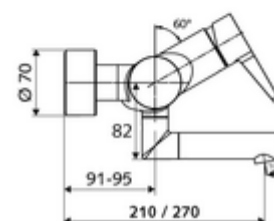

Numéro de l'article: 01 661 06 99

Robinet de lavabo apparent VITUS VW-EH-M Eau mixte

Utilisation monocommande manuelle.

Fournitures

- Robinet pour lavabo apparent monocommande
  - Levier de commande en laiton
  - Vanne pour l'exécution d'une désinfection thermique manuelle (selon la fiche DVGW W 551)
  - Cartouche mélangeuse céramique monocommande avec limiteur d'eau chaude et du débit
  - 2 clapets anti-retour AR (EN 1717: EB)
  - Bec orientable (blocable) avec régulateur de jet
- 2 raccords en S et rosaces (réglables en profondeur)

Données techniques

- Débit de rinçage: max. 5 l/min indépendant de la pression
- Pression dynamique: 1,0 - 5,0 bar
- Pression statique max.: 8 bar
- Température de service max.: 70 °C (80 °C pour la désinfection thermique)
- Matériau: Bec Laiton conforme au décret allemand sur l'eau potable; Boîtier Laiton conforme au décret allemand sur l'eau potable
- Surface: chromé
- Saillie au centre du régulateur de jet: 270 mm
- Raccordement: 2x DN 15 G 1/2 M
- Certificats: PA-IX 38238/IO, Belgaqua
- Classe sonore: I
- Classe de débit: O

Données de livraison

- Poids: 4,98 kg/Pièce
- Unité d'emballage: 1

Articles liés nécessaires

Raccord-S avec robinet d'arrêt (Jeu)	Réf. l'article: 23 775 00 99	
Crépine de lavabo OPEN	Réf. l'article: 02 002 06 99	ou
Crépine de lavabo PUSH OPEN	Réf. l'article: 02 000 06 99	ou