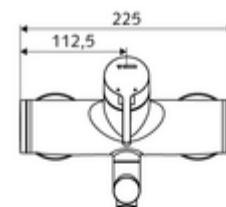

Numéro de l'article: 01 661 06 99

Robinet de lavabo apparent VITUS VW-EH-M Eau mixte

Utilisation monocommande manuelle.

Fournitures

- Robinet pour lavabo apparent monocommande
  - Levier de commande en laiton
  - Vanne pour l'exécution d'une désinfection thermique manuelle (selon la fiche DVGW W 551)
  - Cartouche mélangeuse céramique monocommande avec limiteur d'eau chaude et du débit
  - 2 clapets anti-retour AR (EN 1717: EB)
  - Bec orientable (blocable) avec régulateur de jet
- 2 raccords en S et rosaces (réglables en profondeur)

Données techniques

- Débit de rinçage: max. 5 l/min indépendant de la pression
- Pression dynamique: 1,0 - 5,0 bar
- Pression statique max.: 8 bar
- Température de service max.: 70 °C (80 °C pour la désinfection thermique)
- Matériau: Bec Laiton conforme au décret allemand sur l'eau potable; Boîtier Laiton conforme au décret allemand sur l'eau potable
- Surface: chromé
- Saillie au centre du régulateur de jet: 270 mm
- Raccordement: 2x DN 15 G 1/2 M
- Certificats: PA-IX 38238/IO, Belgaqua
- Classe sonore: I
- Classe de débit: O

Données de livraison

- Poids: 4,98 kg/Pièce
- Unité d'emballage: 1

Articles liés nécessaires

Raccord-S avec robinet d'arrêt (Jeu)	Réf. l'article: 23 775 00 99	
Crépine de lavabo OPEN	Réf. l'article: 02 002 06 99	ou
Crépine de lavabo PUSH OPEN	Réf. l'article: 02 000 06 99	ou