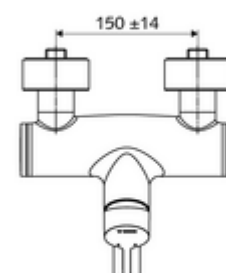

Numéro de l'article: 01 661 06 99

Robinet de lavabo apparent VITUS VW-EH-M Eau mixte

Utilisation monocommande manuelle.

Fournitures

- Robinet pour lavabo apparent monocommande
 - Levier de commande en laiton
 - Vanne pour l'exécution d'une désinfection thermique manuelle (selon la fiche DVGW W 551)
 - Cartouche mélangeuse céramique monocommande avec limiteur d'eau chaude et du débit
 - 2 clapets anti-retour AR (EN 1717: EB)
 - Bec orientable (blocable) avec régulateur de jet
- 2 raccords en S et rosaces (réglables en profondeur)

Données techniques

- Débit de rinçage: max. 5 l/min indépendant de la pression
- Pression dynamique: 1,0 - 5,0 bar
- Pression statique max.: 8 bar
- Température de service max.: 70 °C (80 °C pour la désinfection thermique)
- Matériau: Bec Laiton conforme au décret allemand sur l'eau potable; Boîtier Laiton conforme au décret allemand sur l'eau potable
- Surface: chromé
- Saillie au centre du régulateur de jet: 270 mm
- Raccordement: 2x DN 15 G 1/2 M
- Certificats: PA-IX 38238/IO, Belgaqua
- Classe sonore: I
- Classe de débit: O

Données de livraison

- Poids: 4,98 kg/Pièce
- Unité d'emballage: 1

Articles liés nécessaires

Raccord-S avec robinet d'arrêt (Jeu)	Réf. l'article: 23 775 00 99	
Crépine de lavabo OPEN	Réf. l'article: 02 002 06 99	ou
Crépine de lavabo PUSH OPEN	Réf. l'article: 02 000 06 99	ou